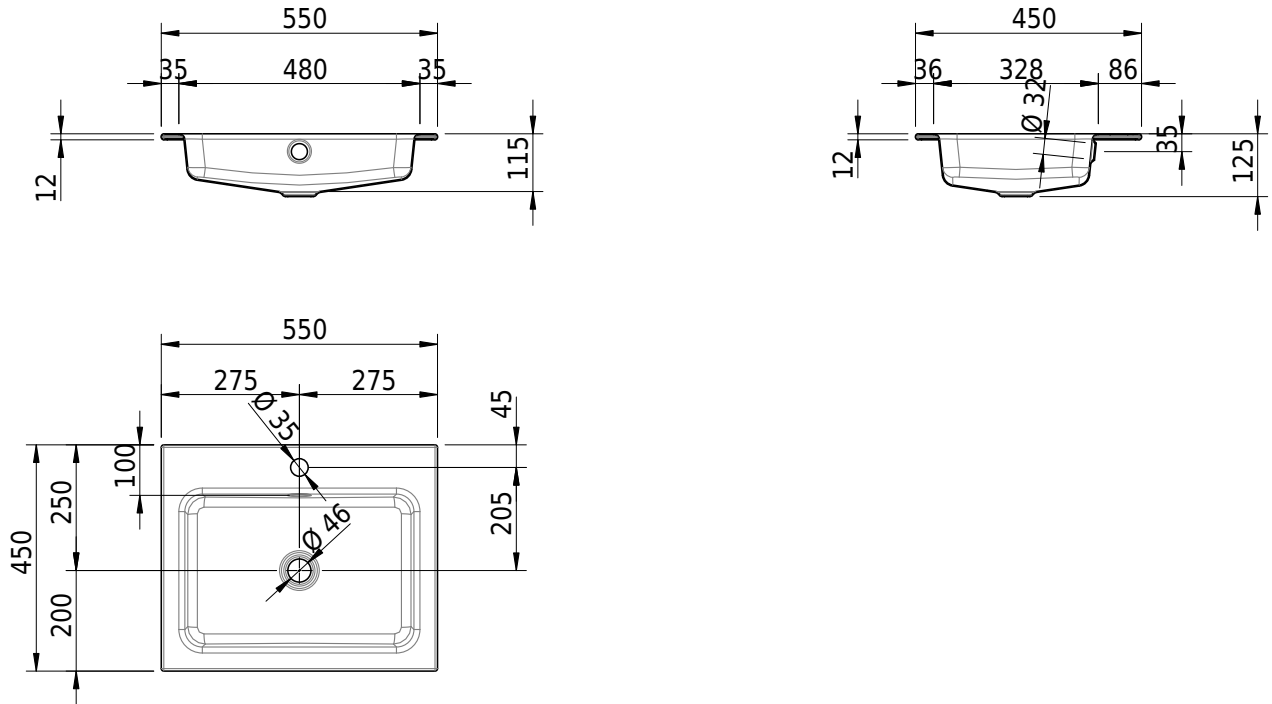

Massskizze

Schmidlin MERO Einlegebecken

55 x 45 x 1 cm

mit Überlauf, inkl. Befestigungszubehör, inkl. Überlaufgarnitur verchromt

Artikel-Nr.: 1865-0002 SGVSB-Nr.: 217464.241

Optionen

- Farbklasse IV +: I,III,VI,V [FA0_ _ _]
- Ohne Überlaufloch [UL0]
- GLASUR PLUS [OV01]
- Löcher für 3-Loch Armatur [WT_ALS01]
- Lochbohrung für Schmidlin Seifenspende [SSP02]
- Runde Lochbohrung nach Mass [WT_ALS02]
- Spezialanfertigung
- Schmidlin GreenSteel