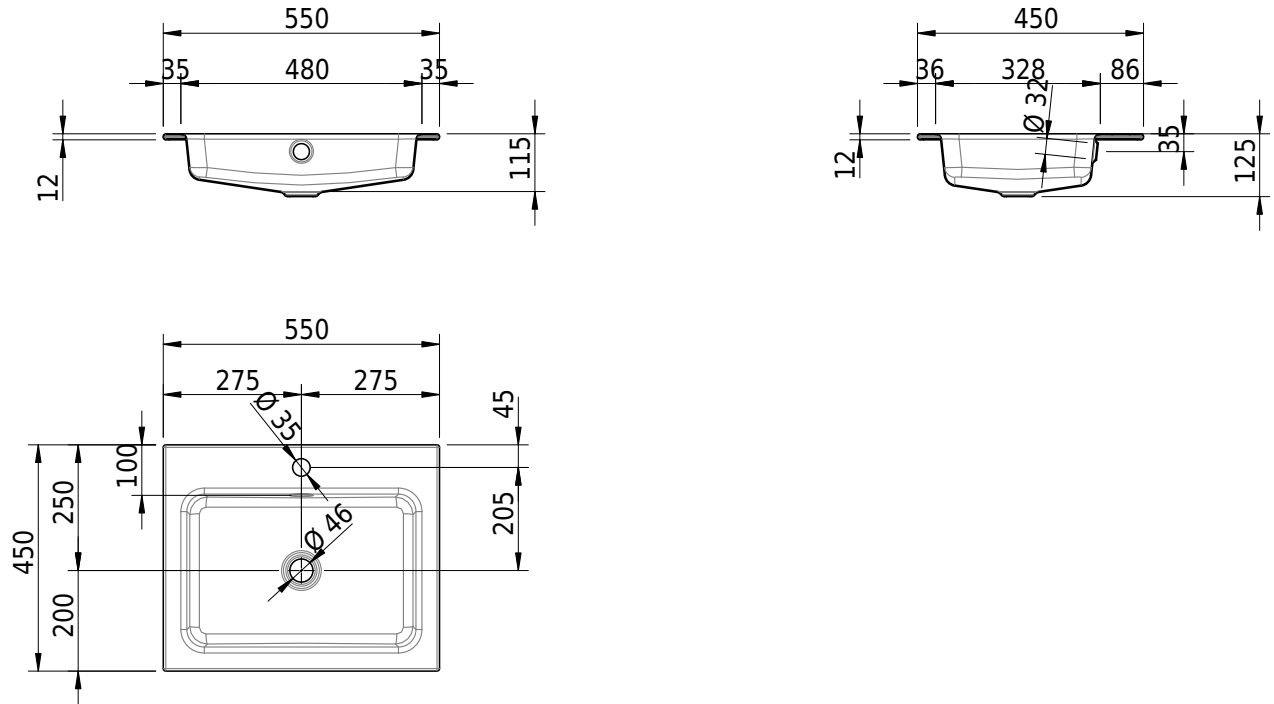

Massskizze

Schmidlin MERO Einlegebecken

55 x 45 x 1 cm

mit Überlauf, inkl. Befestigungszubehör, inkl. Überlaufgarnitur verchromt

Artikel-Nr.: 1865-0002 SGVSB-Nr.: 217464.241

Optionen

- Farbklasse: I,II,III,IV,V [FA0_ _]
- Ohne Überlaufloch [UL0]
- GLASUR PLUS [OV01]
- Löcher für 3-Loch Armatur [WT_ALS01]
- Lochbohrung für Schmidlin Seifenspender [SSP02]
- Runde Lochbohrung nach Mass [WT_ALS02]
- Spezialanfertigung
- Schmidlin GreenSteel