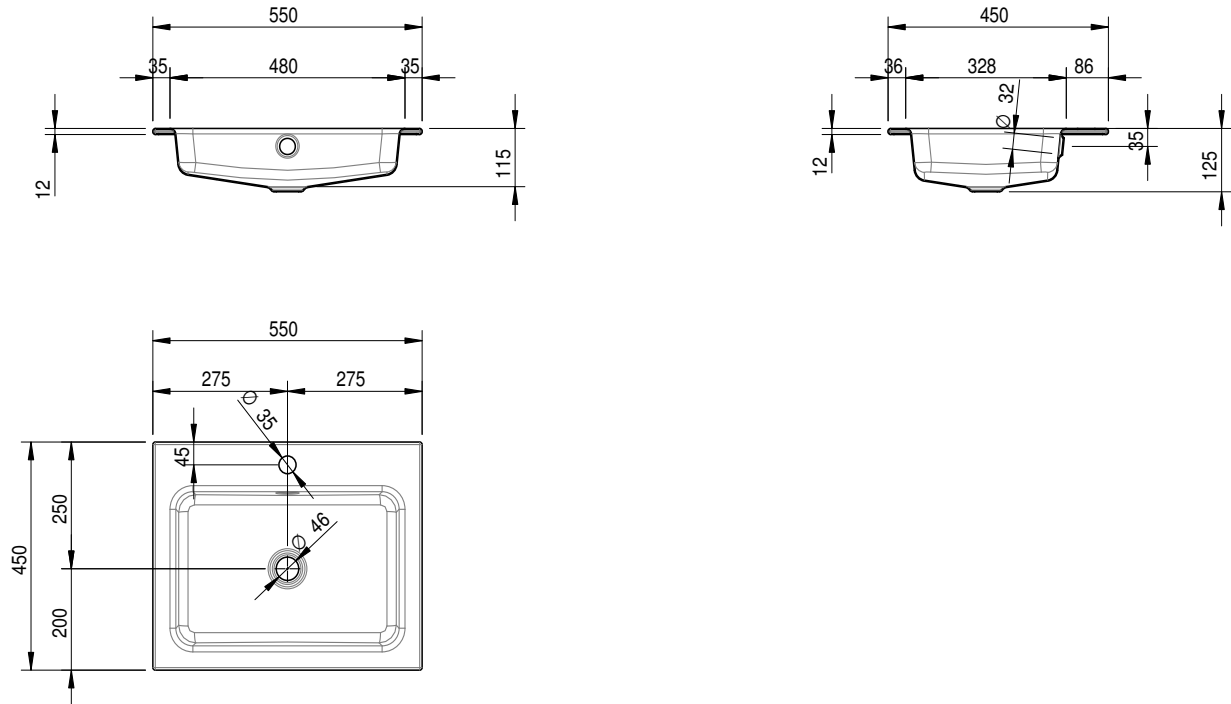

Massskizze

Schmidlin MERO Einlegebecken 55x45x1 cm

mit Überlauf, inkl. Befestigungszubehör, inkl. Überlaufgarnitur verchromt

Artikel-Nr.: 1865-0002

SGVSB-Nr.: 217464.241

Optionen

- Farbklasse: I,II,III,IV,V [FA0_ _ _]
- Ohne Überlaufloch [UL0]
- GLASUR PLUS [OV01]
- Löcher für 3-Loch Armatur
- Lochbohrung für Schmidlin Seifenspender [SSP02]
- Runde Lochbohrung nach Mass [WT_ALS02]
- Spezialanfertigung