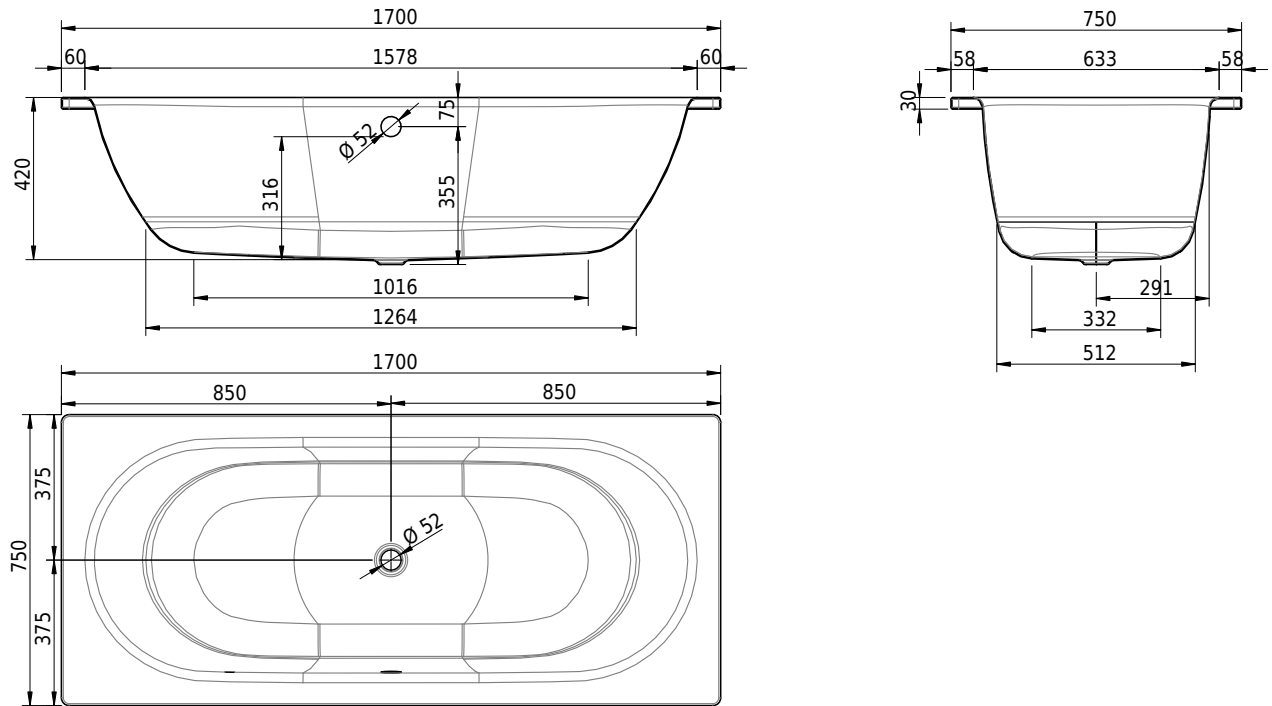

Massskizze

Schmidlin SWISS LINE DUO

170 x 75 x 42 cm

Artikel-Nr.: 1867-0001 SGVSB-Nr.: 111610 ST-Nr.: 1111318 Gewicht: 51 kg

Optionen

- ANTIGLISS PRO
- GLASUR PLUS [OV01]
- AQUAGRIP
- Schmidlin GreenSteel

Zubehör

-
-
- Schmidlin SWISS LINE DUO Badewannen-Montageset (SIA 181), mit Badewannen-Montagesystem (SIA 181), Dichtband 3.5 m, Viega Multiplex 725 mm, Viega Ausstattungsset M5
- Schmidlin SWISS LINE DUO Badewannen-Montageset (SIA 181), mit Badewannen-Montagesystem (SIA 181), Dichtband 3.5 m, Viega Multiplex Trio 725 mm, Viega Ausstattungsset MT5
- Schürzenset 3 Seiten (Schürze Längsseite, 2x Schürze Breitseite), inkl. Schmidlin Vormauerungsband, ohne Montageschaum
- Schürzenset für Eckeinbau (Schürze Längsseite, Schürze Breitseite), inkl. Schmidlin Vormauerungsband, ohne Montageschaum
- Schürzenset für Nischeneinbau (Schürze Längsseite), inkl. Schmidlin Vormauerungsband, ohne Montageschaum