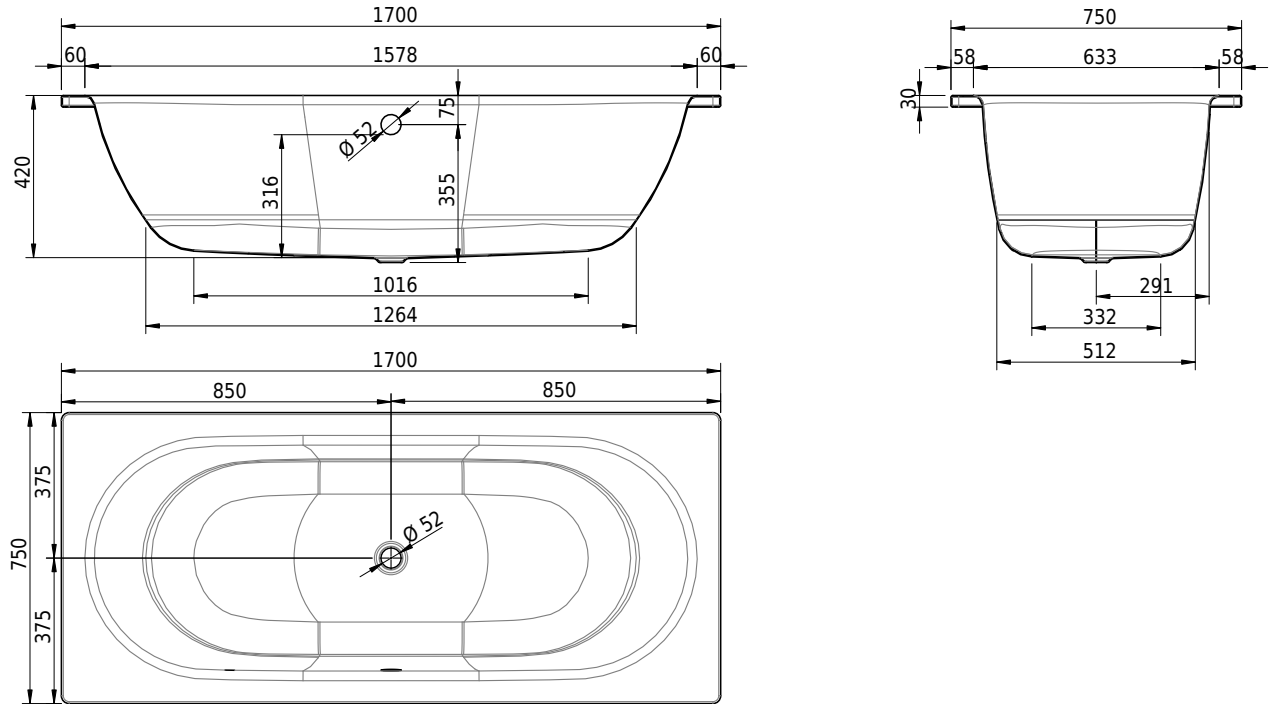

# Schmidlin SWISS LINE DUO

170 x 75 x 42 cm

Artikel-Nr.: 1867-0001    SGVSB-Nr.: 111610    ST-Nr.: 1111318    Gewicht: 51 kg