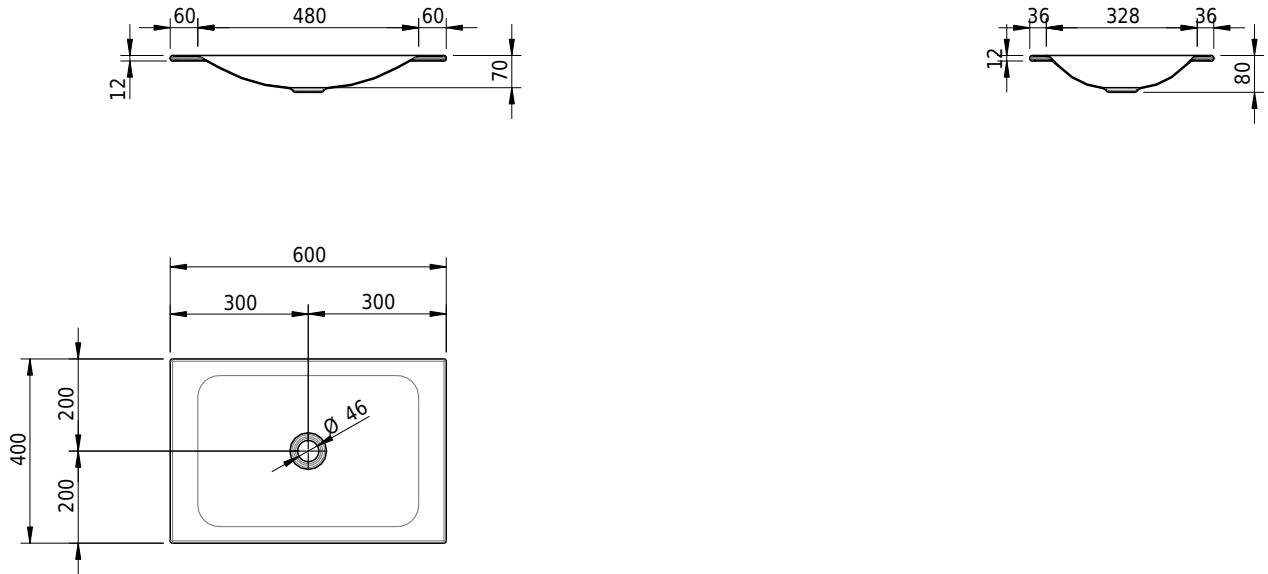

Massskizze

Schmidlin LOTUS Einlegebecken

60 x 40 x 1 cm

ohne Überlauf, inkl. Befestigungzubehör

Artikel-Nr.: 1868-0001 SGVSB-Nr.: 217356.242

Optionen

- Farbklasse IV +: I,III,VI,V [FA0_ _ _]
- GLASUR PLUS [OV01]
- Lochbohrung für Schmidlin Seifenspender [SSP02]
- Spezialanfertigung