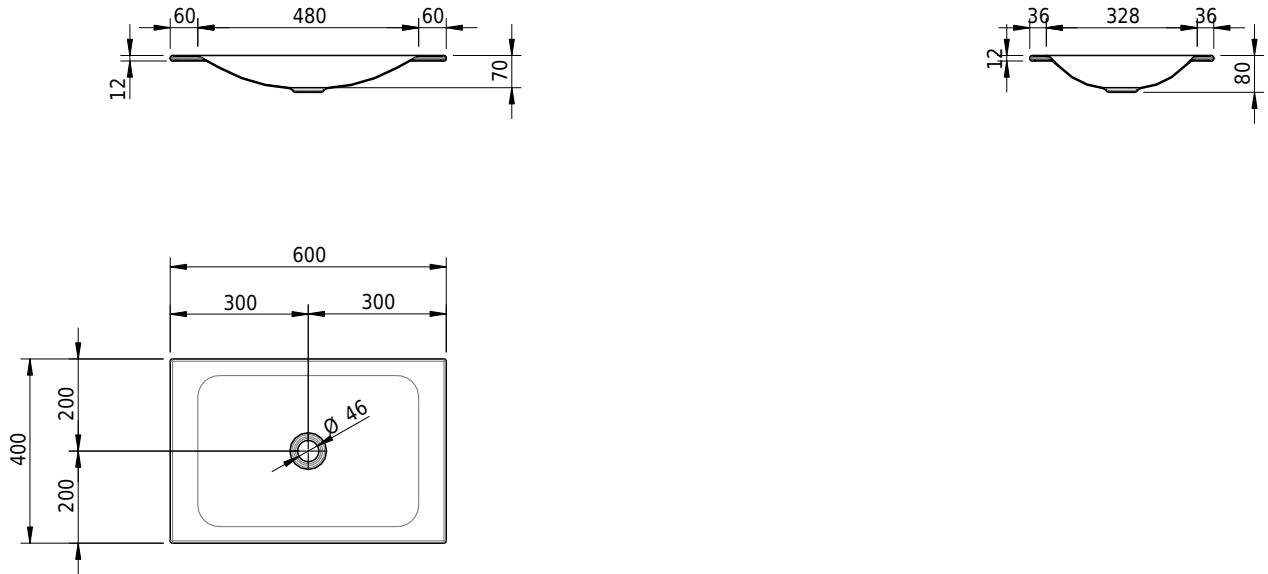

Massskizze

Schmidlin LOTUS Einlegebecken

60 x 40 x 1 cm

ohne Überlauf, inkl. Befestigungszubehör

Artikel-Nr.: 1868-0001 SGVSB-Nr.: 217356.242

Optionen

- Farbklasse IV +: I,III,VI,V [FA0_ _ _]
- GLASUR PLUS [OV01]
- Lochbohrung für Schmidlin Seifenspender [SSP02]
- Spezialanfertigung