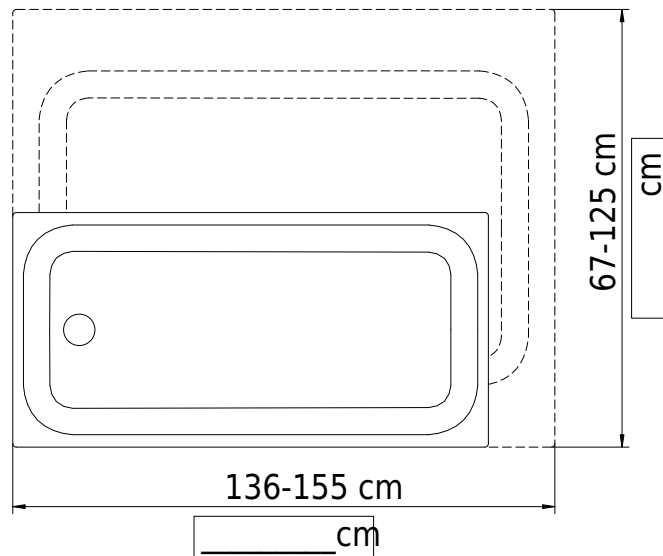

Massskizze

Schmidlin Duschwanne superflach (2,5 / 3,5 cm)

VARIO

136-155 x 67-125 x 3.5 cm

Ablaufloch ø 90 mm

Artikel-Nr.: 1870-9999

SGVSB-Nr.: 141677

ST-Nr.: 1311177

Gewicht: 36 kg

Optionen

- Farbklasse IV +: I,III,VI,V [FA0_ _ _]
- Lieferoption SUBITO - Lieferung in 4 Arbeitstagen
- Mit Zargen [Z_ _ _ _]
- ANTIGLISS PRO
- GLASUR PLUS [OV01]
- Scharfkantige Ecke (Radius 5 mm) [EA_ _ 04]
- Geschnittene Ecke [EA_ _ 03]
- Abgerundete Ecke [EA_ _ 02]
- Schürze(n) 50 mm [SZ_ _ _ _]
- Schürze(n) Spezialhöhe