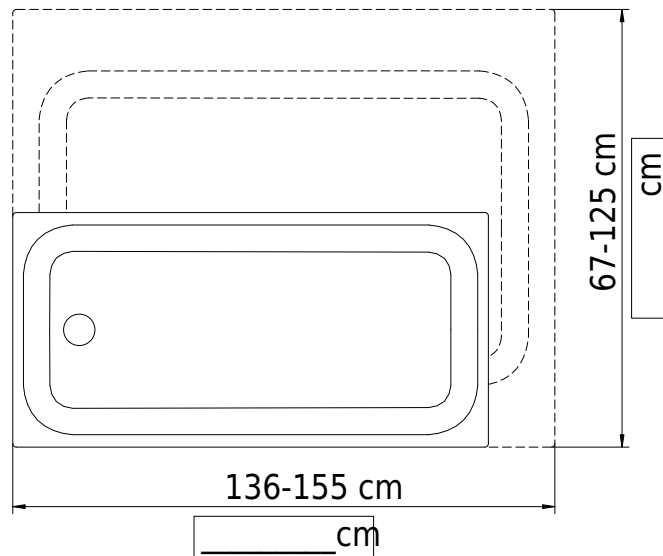

Massskizze

Schmidlin Duschwanne superflach (2,5 / 3,5 cm)

VARIO

136-155 x 67-125 x 3.5 cm

Ablaufloch ø 90 mm

Artikel-Nr.: 1870-9999 SGVSB-Nr.: 141677 ST-Nr.: 1311177 Gewicht: 36 kg

Optionen

- Farbklasse IV +: I,III,VI,V [FA0_ _ _]
- Lieferoption SUBITO - Lieferung in 4 Arbeitstagen
- Mit Zargen [Z_ _ _ _]
- ANTIGLISS PRO
- GLASUR PLUS [OV01]
- Scharfkantige Ecke (Radius 5 mm) [EA_ _ 04]
- Geschnittene Ecke [EA_ _ 03]
- Abgerundete Ecke [EA_ _ 02]
- Schürze(n) 50 mm [SZ_ _ _ _]
- Schürze(n) Spezialhöhe

Zubehör

- Duschwannen-Fusset 4/6/8 (SIA 181), mit/ohne Dichtband
- Duschwannen-Montagerahmen BASIC (SIA 181)
- Montagesystem Schmidlin OMNIA (SIA 181)
- Schmidlin Zargen-Montagewinkel (SIA 181), Satz (4 Stück)