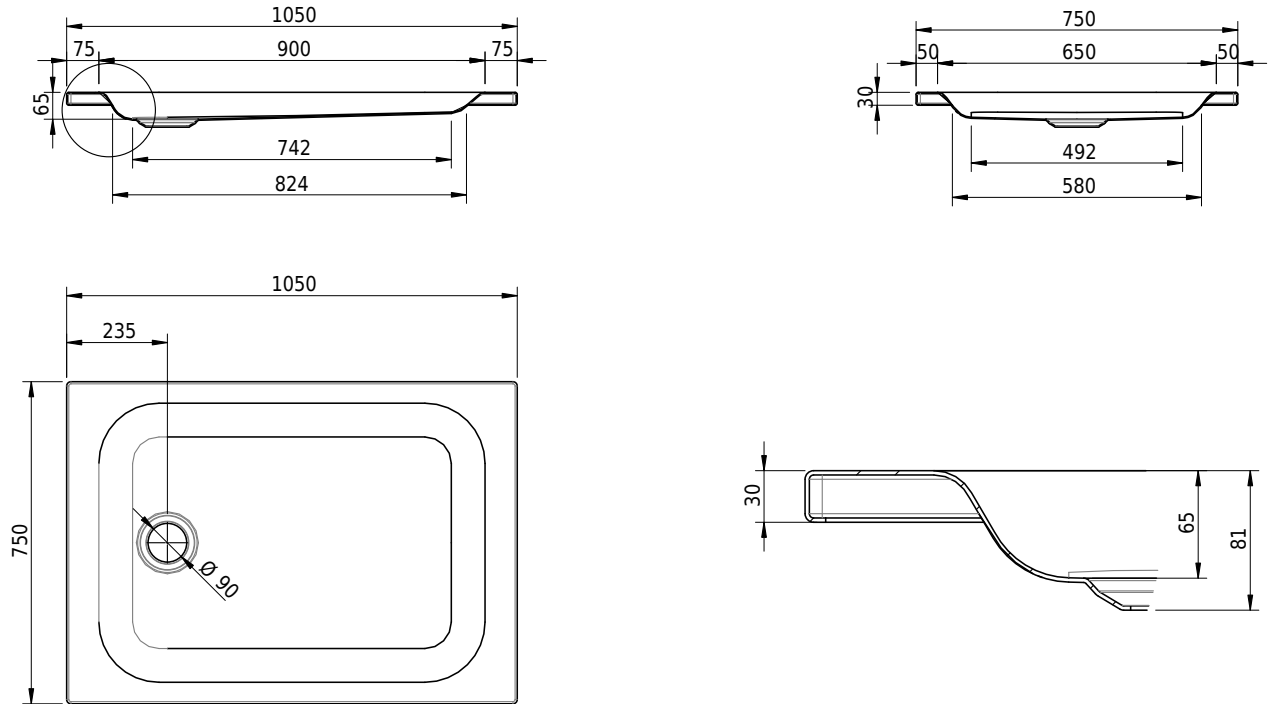

Massskizze

Schmidlin Duschwanne flach (6,5 cm)

105 x 75 x 6.5 cm

Ablaufloch \varnothing 90 mm

Artikel-Nr.: 1871-0001

SGVSB-Nr.: 141562

Gewicht: 22 kg

Optionen

- Farbklasse IV +: I,III,VI,V [FA0_ _ _]
- Mit Zargen [Z_ _ _ _]
- ANTIGLISS PRO
- GLASUR PLUS [OV01]
- Speziallänge -2/+5 cm (beidseitig von -1 bis +2,5cm)
- Scharfkantige Ecke (Radius 5 mm) [EA_ _ 04]
- Geschnittene Ecke [EA_ _ 03]
- Abgerundete Ecke [EA_ _ 02]

Zubehör

- Duschwannen-Fusset 4/6/8 (SIA 181), mit/ohne Dichtband
- Duschwannen-Montagerahmen BASIC (SIA 181)
- Montagesystem Schmidlin OMNIA (SIA 181)
- Schmidlin Zargen-Montagewinkel (SIA 181), Satz (4 Stück)
- Zargengummiprofil