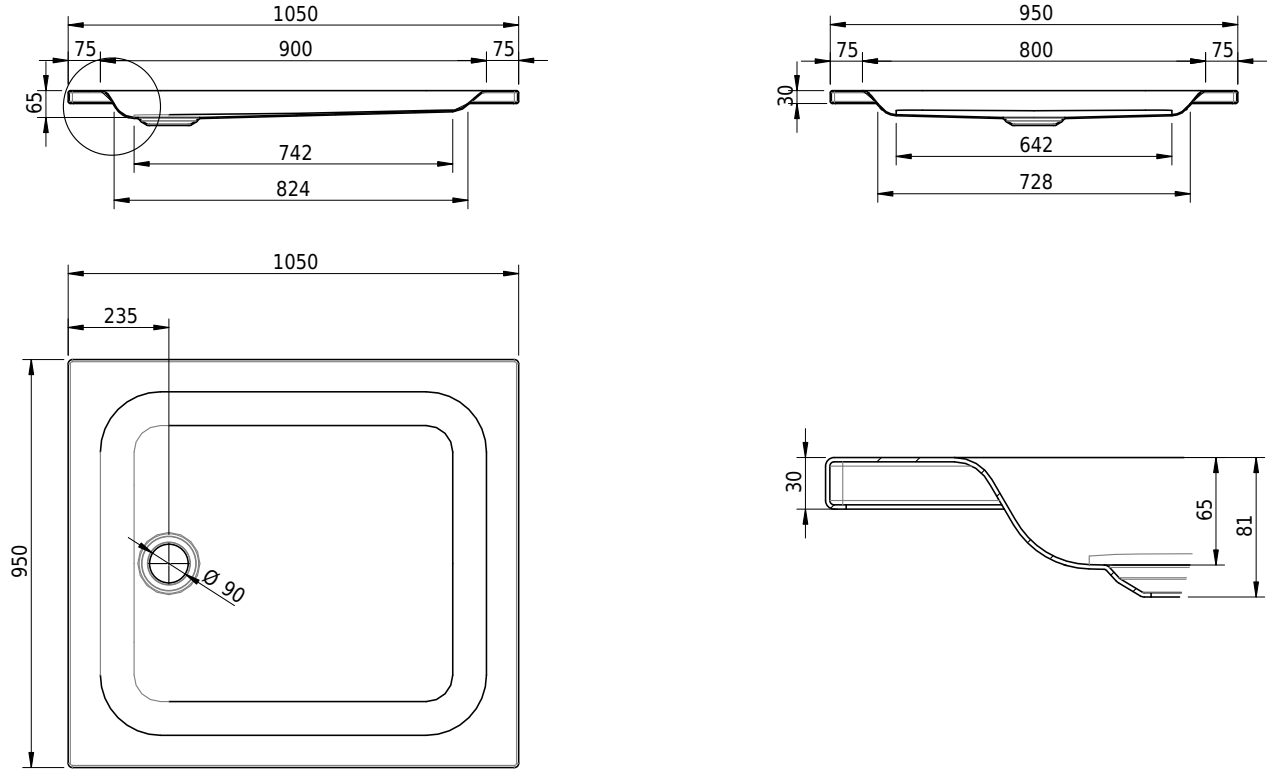

# Schmidlin Duschwanne flach (6,5 cm)

105 x 95 x 6.5 cm

Ablaufloch  $\varnothing$  90 mm

Artikel-Nr.: 1874-0001

SGVSB-Nr.: 141566

Gewicht: 24 kg

## Optionen

- Farbklasse: I,VI [FA0\_ \_ \_]
- Mit Zargen [Z\_ \_ \_ \_]
- ANTIGLISS PRO
- GLASUR PLUS [OV01]
- Speziallänge -2/+5 cm (beidseitig von -1 bis +2,5cm)
- Scharfkantige Ecke (Radius 5 mm) [EA\_ \_ 04]
- Geschnittene Ecke [EA\_ \_ 03]
- Abgerundete Ecke [EA\_ \_ 02]
- Spezialanfertigung