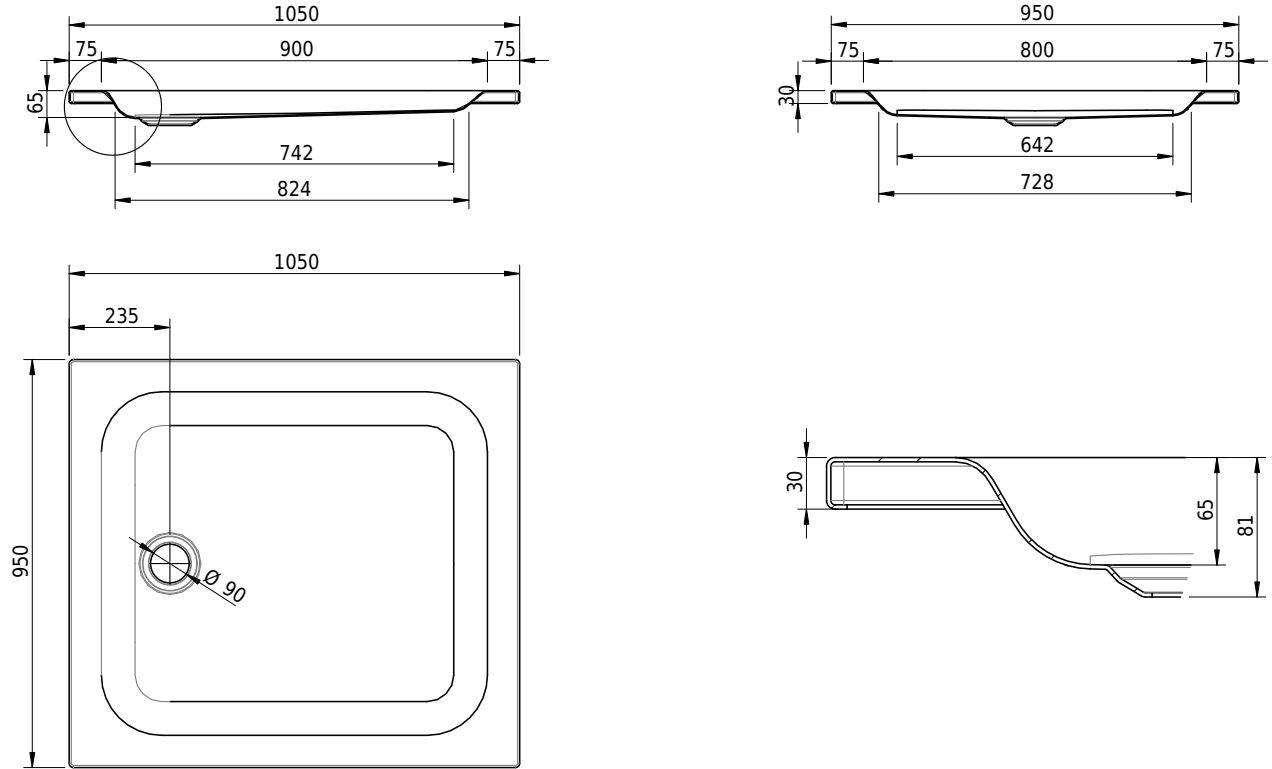

## Massskizze

**Schmidlin Duschwanne flach (6,5 cm)**

105 x 95 x 6.5 cm

Ablaufloch  $\varnothing$  90 mm

Artikel-Nr.: 1874-0001

SGVSB-Nr.: 141566

Gewicht: 24 kg

**Optionen**

- Farbklasse: I,VI [FA0\_ \_ \_]
- Mit Zargen [Z\_ \_ \_]
- ANTIGLISS PRO
- GLASUR PLUS [OV01]
- Speziallänge -2/+5 cm (beidseitig von -1 bis +2,5cm)
- Scharfkantige Ecke (Radius 5 mm) [EA\_ \_ 04]
- Geschnittene Ecke [EA\_ \_ 03]
- Abgerundete Ecke [EA\_ \_ 02]
- Spezialanfertigung

**Zubehör**

- Duschwannen-Fussset 4/6/8 (SIA 181), mit/ohne Dichtband
- Duschwannen-Montagerahmen BASIC (SIA 181)
- Montagesystem Schmidlin OMNIA (SIA 181)
- Schmidlin Zargen-Montagewinkel (SIA 181), Satz (4 Stück)
- Zargengummiprofil