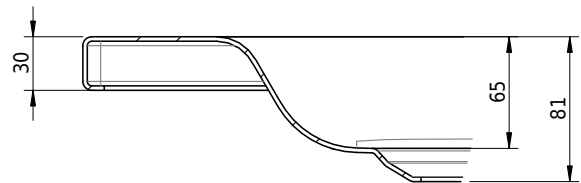

Massskizze

Schmidlin Duschwanne flach (6,5 cm)

105 x 80 x 6.5 cm

Ablaufloch ø 90 mm

Artikel-Nr.: 1875-0001

SGVSB-Nr.: 141563

Gewicht: 25 kg

Optionen

- Farbklasse IV +: I,III,VI,V [FA0_ _ _]
- Mit Zargen [Z_ _ _ _]
- ANTIGLISS PRO
- GLASUR PLUS [OV01]
- Speziallänge -2/+5 cm (beidseitig von -1 bis +2,5cm)
- Scharfkantige Ecke (Radius 5 mm) [EA_ _ 04]
- Geschnittene Ecke [EA_ _ 03]
- Abgerundete Ecke [EA_ _ 02]

Zubehör

- Duschwannen-Fusset 4/6/8 (SIA 181), mit/ohne Dichtband
- Duschwannen-Montagerahmen BASIC (SIA 181)
- Montagesystem Schmidlin OMNIA (SIA 181)
- Schmidlin Zargen-Montagewinkel (SIA 181), Satz (4 Stück)
- Zargengummiprofil

Ab- und Überlaufgarnituren

- Ablaufgarnitur Schmidlin FLOW 30
- Ablaufgarnitur Schmidlin FLOW 50
- Ablaufgarnitur Schmidlin VERTICAL
- Ablaufgarnitur Viega Tempoplex
- Ablaufgarnitur Viega Tempoplex Plus