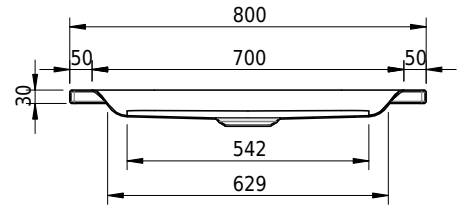

Massskizze

Schmidlin Duschwanne flach (6,5 cm)

105 x 80 x 6.5 cm

Ablaufloch ø 90 mm

Artikel-Nr.: 1875-0001

SGVSB-Nr.: 141563

Gewicht: 25 kg

Optionen

- Farbklasse IV +: I,III,VI,V [FA0_ _ _]
- Mit Zargen [Z_ _ _ _]
- ANTIGLISS PRO
- GLASUR PLUS [OV01]
- Speziallänge -2/+5 cm (beidseitig von -1 bis +2,5cm)
- Scharfkantige Ecke (Radius 5 mm) [EA_ _ 04]
- Geschnittene Ecke [EA_ _ 03]
- Abgerundete Ecke [EA_ _ 02]

Zubehör

- Duschwannen-Fusset 4/6/8 (SIA 181), mit/ohne Dichtband
- Duschwannen-Montagerahmen BASIC (SIA 181)
- Montagesystem Schmidlin OMNIA (SIA 181)
- Schmidlin Zargen-Montagewinkel (SIA 181), Satz (4 Stück)
- Zargengummiprofil