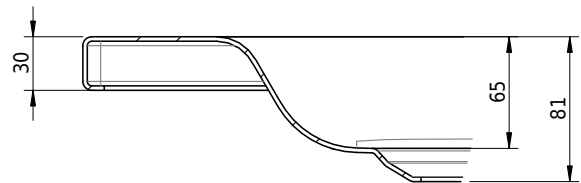

Massskizze

Schmidlin Duschwanne flach (6,5 cm)

105 x 80 x 6.5 cm

Ablaufloch ø 90 mm

Artikel-Nr.: 1875-0001

SGVSB-Nr.: 141563

Gewicht: 25 kg

Optionen

- Farbklasse IV +: I,III,VI,V [FA0_ _ _]
- Mit Zargen [Z_ _ _ _]
- ANTIGLISS PRO
- GLASUR PLUS [OV01]
- Speziallänge -2/+5 cm (beidseitig von -1 bis +2,5cm)
- Scharfkantige Ecke (Radius 5 mm) [EA_ _ 04]
- Geschnittene Ecke [EA_ _ 03]
- Abgerundete Ecke [EA_ _ 02]

Zubehör

- Duschwannen-Fusset 4/6/8 (SIA 181), mit/ohne Dichtband
- Duschwannen-Montagerahmen BASIC (SIA 181)
- Montagesystem Schmidlin OMNIA (SIA 181)
- Schmidlin Zargen-Montagewinkel (SIA 181), Satz (4 Stück)
- Zargengummiprofil