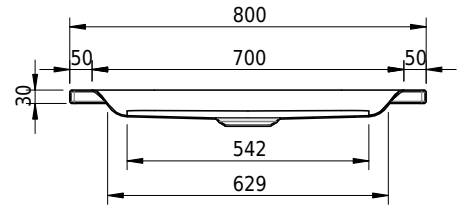

Massskizze

Schmidlin Duschwanne flach (6,5 cm)

105 x 80 x 6.5 cm

Ablaufloch ø 90 mm

Artikel-Nr.: 1875-0001

SGVSB-Nr.: 141563

Gewicht: 25 kg

Optionen

- Farbklasse IV +: I,III,VI,V [FA0_ _ _]
- Mit Zargen [Z_ _ _ _]
- ANTIGLISS PRO
- GLASUR PLUS [OV01]
- Speziallänge -2/+5 cm (beidseitig von -1 bis +2,5cm)
- Scharfkantige Ecke (Radius 5 mm) [EA_ _ 04]
- Geschnittene Ecke [EA_ _ 03]
- Abgerundete Ecke [EA_ _ 02]

Zubehör

- Duschwannen-Fusset 4/6/8 (SIA 181), mit/ohne Dichtband
- Duschwannen-Montagerahmen BASIC (SIA 181)
- Montagesystem Schmidlin OMNIA (SIA 181)
- Schmidlin Zargen-Montagewinkel (SIA 181), Satz (4 Stück)
- Zargengummiprofil

Ab- und Überlaufgarnituren

- Ablaufgarnitur Schmidlin FLOW 30
- Ablaufgarnitur Schmidlin FLOW 50
- Ablaufgarnitur Schmidlin VERTICAL
- Ablaufgarnitur Viega Tempoplex
- Ablaufgarnitur Viega Tempoplex Plus