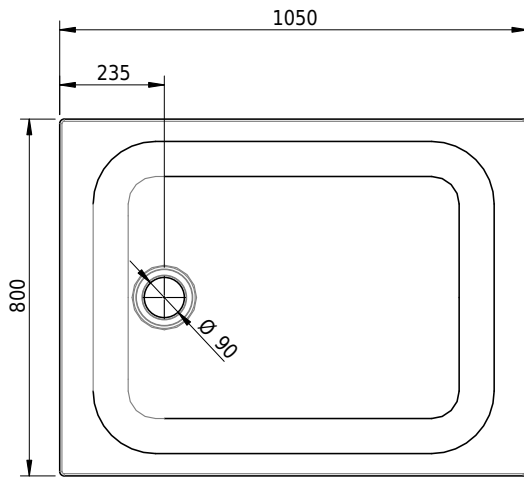

Massskizze

Schmidlin Duschwanne flach (6,5 cm)

105 x 80 x 6.5 cm

Ablaufloch ø 90 mm

Artikel-Nr.: 1875-0001

SGVSB-Nr.: 141563

Gewicht: 25 kg

Optionen

- Farbklasse IV +: I,III,VI,V [FA0_ _ _]
- Mit Zargen [Z_ _ _ _]
- ANTIGLISS PRO
- GLASUR PLUS [OV01]
- Speziallänge -2/+5 cm (beidseitig von -1 bis +2,5cm)
- Scharfkantige Ecke (Radius 5 mm) [EA_ _ 04]
- Geschnittene Ecke [EA_ _ 03]
- Abgerundete Ecke [EA_ _ 02]

Zubehör

- Duschwannen-Fusset 4/6/8 (SIA 181), mit/ohne Dichtband
- Duschwannen-Montagerahmen BASIC (SIA 181)
- Montagesystem Schmidlin OMNIA (SIA 181)
- Schmidlin Zargen-Montagewinkel (SIA 181), Satz (4 Stück)
- Zargengummiprofil