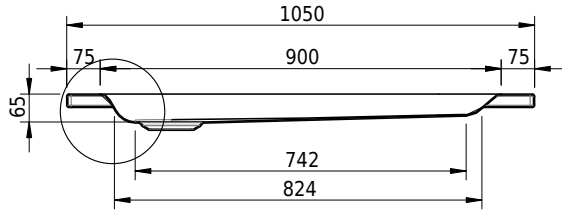

Massskizze

Schmidlin Duschwanne flach (6,5 cm)

105 x 80 x 6.5 cm

Ablaufloch ø 90 mm

Artikel-Nr.: 1875-0001

SGVSB-Nr.: 141563

Gewicht: 25 kg

Optionen

- Farbklasse IV +: I,III,VI,V [FA0_ _ _]
- Mit Zargen [Z_ _ _ _]
- ANTIGLISS PRO
- GLASUR PLUS [OV01]
- Speziallänge -2/+5 cm (beidseitig von -1 bis +2,5cm)
- Scharfkantige Ecke (Radius 5 mm) [EA_ _ 04]
- Geschnittene Ecke [EA_ _ 03]
- Abgerundete Ecke [EA_ _ 02]

Zubehör

- Duschwannen-Fusset 4/6/8 (SIA 181), mit/ohne Dichtband
- Duschwannen-Montagerahmen BASIC (SIA 181)
- Montagesystem Schmidlin OMNIA (SIA 181)
- Schmidlin Zargen-Montagewinkel (SIA 181), Satz (4 Stück)
- Zargengummiprofil