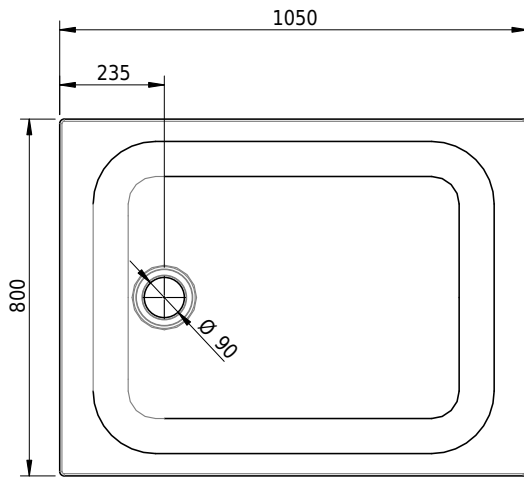

Massskizze

Schmidlin Duschwanne flach (6,5 cm)

105 x 80 x 6.5 cm

Ablaufloch ø 90 mm

Artikel-Nr.: 1875-0001

SGVSB-Nr.: 141563

Gewicht: 25 kg

Optionen

- Farbklasse IV +: I,III,VI,V [FA0_ _ _]
- Mit Zargen [Z_ _ _ _]
- ANTIGLISS PRO
- GLASUR PLUS [OV01]
- Speziallänge -2/+5 cm (beidseitig von -1 bis +2,5cm)
- Scharfkantige Ecke (Radius 5 mm) [EA_ _ 04]
- Geschnittene Ecke [EA_ _ 03]
- Abgerundete Ecke [EA_ _ 02]

Zubehör

- Duschwannen-Fusset 4/6/8 (SIA 181), mit/ohne Dichtband
- Duschwannen-Montagerahmen BASIC (SIA 181)
- Montagesystem Schmidlin OMNIA (SIA 181)
- Schmidlin Zargen-Montagewinkel (SIA 181), Satz (4 Stück)
- Zargengummiprofil

Ab- und Überlaufgarnituren

- Ablaufgarnitur Schmidlin FLOW 30
- Ablaufgarnitur Schmidlin FLOW 50
- Ablaufgarnitur Schmidlin VERTICAL
- Ablaufgarnitur Viega Tempoplex
- Ablaufgarnitur Viega Tempoplex Plus