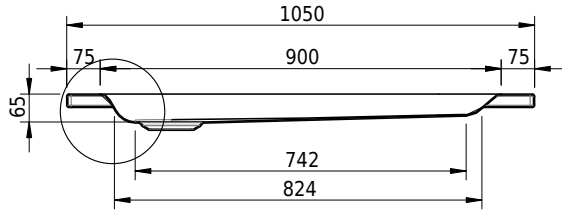

Massskizze

Schmidlin Duschwanne flach (6,5 cm)

105 x 80 x 6.5 cm

Ablaufloch ø 90 mm

Artikel-Nr.: 1875-0001

SGVSB-Nr.: 141563

Gewicht: 25 kg

Optionen

- Farbklasse IV +: I,III,VI,V [FA0_ _ _]
- Mit Zargen [Z_ _ _ _]
- ANTIGLISS PRO
- GLASUR PLUS [OV01]
- Speziallänge -2/+5 cm (beidseitig von -1 bis +2,5cm)
- Scharfkantige Ecke (Radius 5 mm) [EA_ _ 04]
- Geschnittene Ecke [EA_ _ 03]
- Abgerundete Ecke [EA_ _ 02]

Zubehör

- Duschwannen-Fusset 4/6/8 (SIA 181), mit/ohne Dichtband
- Duschwannen-Montagerahmen BASIC (SIA 181)
- Montagesystem Schmidlin OMNIA (SIA 181)
- Schmidlin Zargen-Montagewinkel (SIA 181), Satz (4 Stück)
- Zargengummiprofil

Ab- und Überlaufgarnituren

- Ablaufgarnitur Schmidlin FLOW 30
- Ablaufgarnitur Schmidlin FLOW 50
- Ablaufgarnitur Schmidlin VERTICAL
- Ablaufgarnitur Viega Tempoplex
- Ablaufgarnitur Viega Tempoplex Plus