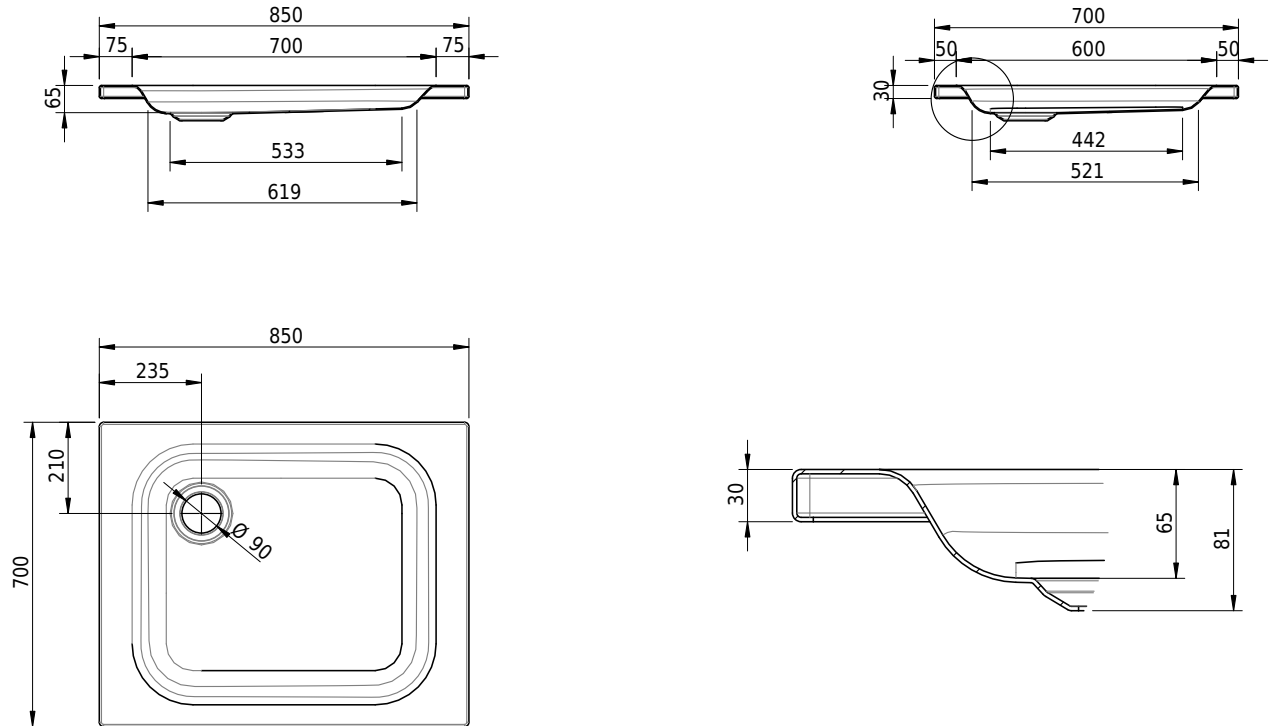

Massskizze

Schmidlin Duschwanne flach (6,5 cm)

85 x 70 x 6.5 cm

Ablaufloch $\varnothing$ 90 mm

Artikel-Nr.: 1877-0001

SGVSB-Nr.: 141550

Gewicht: 16 kg

Optionen

- Farbklasse IV +: I,III,VI,V [FA0_ _]
- Mit Zargen [Z_ _ _]
- ANTIGLISS PRO
- GLASUR PLUS [OV01]
- Speziallänge -2/+5 cm (beidseitig von -1 bis +2,5cm)
- Scharfkantige Ecke (Radius 5 mm) [EA_ _ 04]
- Geschnittene Ecke [EA_ _ 03]
- Abgerundete Ecke [EA_ _ 02]
- Schürze(n) 75 mm
- Schürze(n) 100 mm
- Schürze(n) Spezialhöhe

Zubehör

- Duschwannen-Fusset 4/6/8 (SIA 181), mit/ohne Dichtband
- Duschwannen-Montagerahmen BASIC (SIA 181)
- Montagesystem Schmidlin OMNIA (SIA 181)
- Schmidlin Zargen-Montagewinkel (SIA 181), Satz (4 Stück)
- Zargengummiprofil

Ab- und Überlaufgarnituren

- Ablaufgarnitur Schmidlin FLOW 30
- Ablaufgarnitur Schmidlin FLOW 50
- Ablaufgarnitur Schmidlin VERTICAL
- Ablaufgarnitur Viega Tempoplex
- Ablaufgarnitur Viega Tempoplex Plus