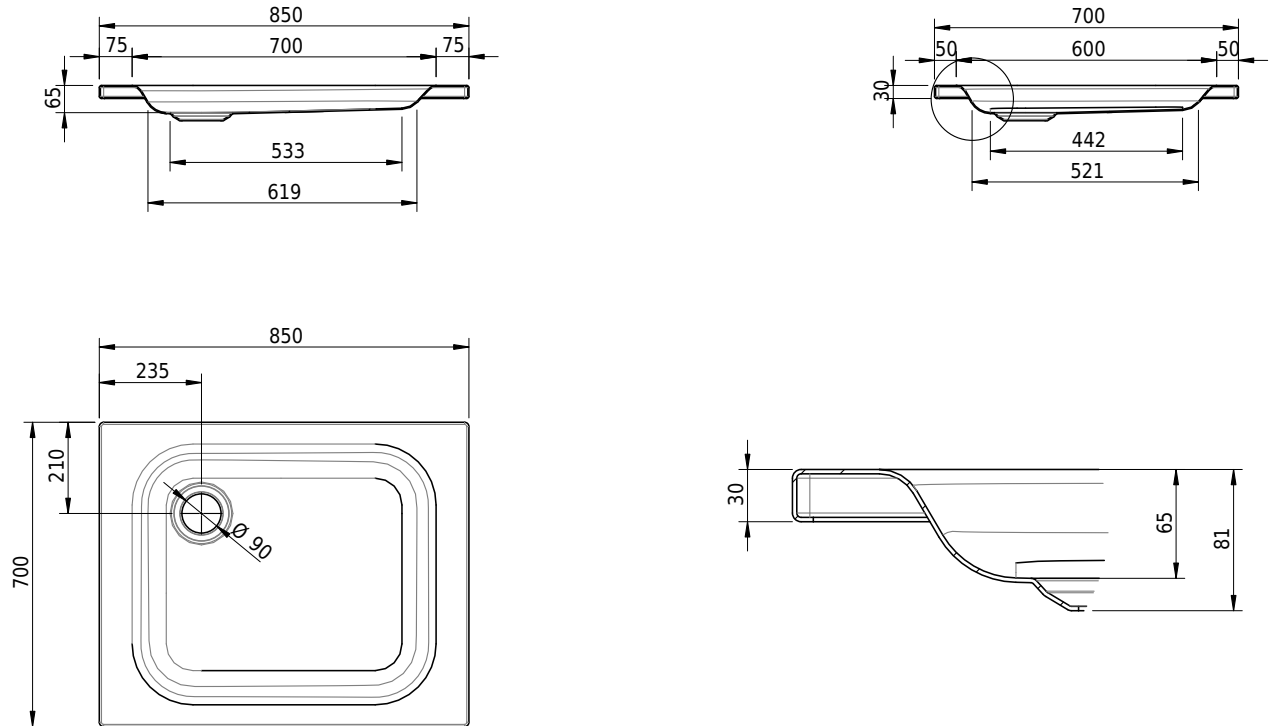

Massskizze

Schmidlin Duschwanne flach (6,5 cm)

85 x 70 x 6.5 cm

Ablaufloch \varnothing 90 mm

Artikel-Nr.: 1877-0001

SGVSB-Nr.: 141550

Gewicht: 16 kg

Optionen

- Farbklasse IV +: I,III,VI,V [FA0_ _]
- Mit Zargen [Z_ _ _]
- ANTIGLISS PRO
- GLASUR PLUS [OV01]
- Speziallänge -2/+5 cm (beidseitig von -1 bis +2,5cm)
- Scharfkantige Ecke (Radius 5 mm) [EA_ _ 04]
- Geschnittene Ecke [EA_ _ 03]
- Abgerundete Ecke [EA_ _ 02]
- Schürze(n) 75 mm
- Schürze(n) 100 mm
- Schürze(n) Spezialhöhe

Zubehör

- Duschwannen-Fusset 4/6/8 (SIA 181), mit/ohne Dichtband
- Duschwannen-Montagerahmen BASIC (SIA 181)
- Montagesystem Schmidlin OMNIA (SIA 181)
- Schmidlin Zargen-Montagewinkel (SIA 181), Satz (4 Stück)
- Zargengummiprofil