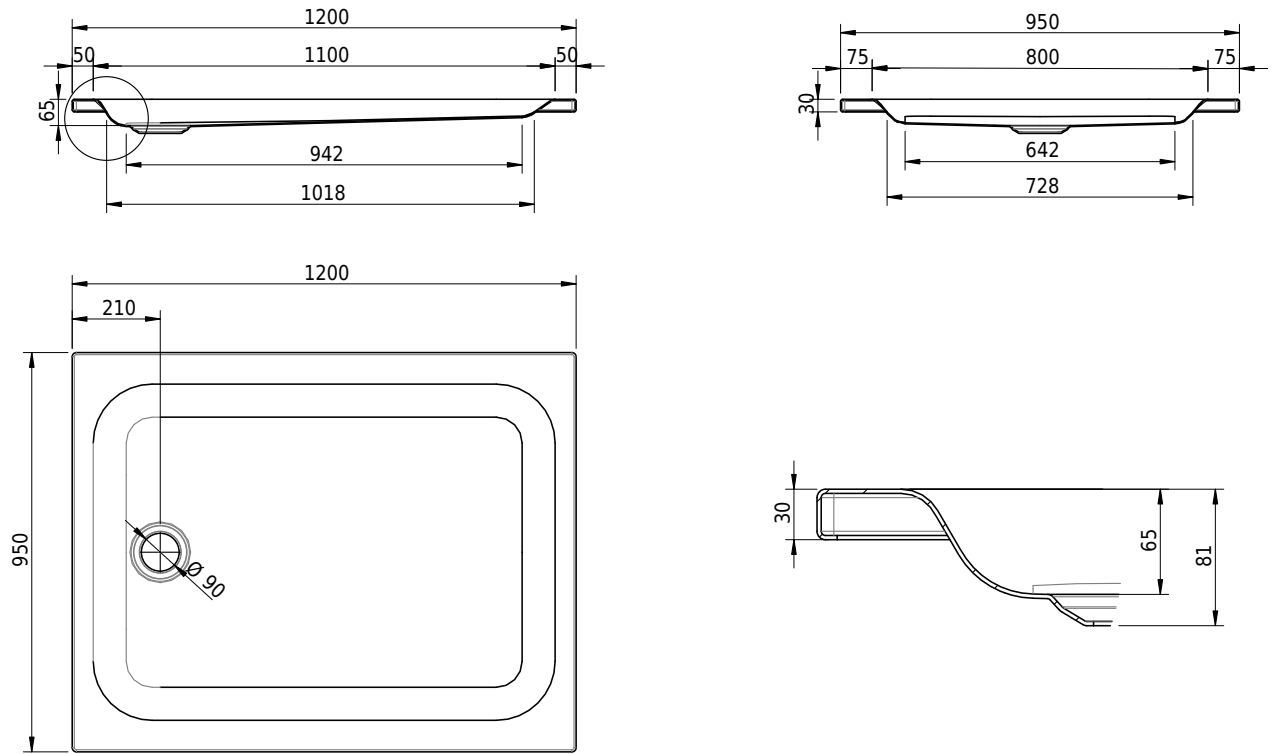

Massskizze

Schmidlin Duschwanne flach (6,5 cm)

120 x 95 x 6.5 cm

Ablaufloch \varnothing 90 mm

Artikel-Nr.: 1881-0001

SGVSB-Nr.: 141578

Gewicht: 28 kg

Optionen

- Farbklasse IV +: I,III,VI,V [FA0_ _ _]
- Mit Zargen [Z_ _ _ _]
- ANTIGLISS PRO
- GLASUR PLUS [OV01]
- Speziallänge -2/+5 cm (beidseitig von -1 bis +2,5cm)
- Scharfkantige Ecke (Radius 5 mm) [EA_ _ 04]
- Geschnittene Ecke [EA_ _ 03]
- Abgerundete Ecke [EA_ _ 02]

Zubehör

- Duschwannen-Fusset 4/6/8 (SIA 181), mit/ohne Dichtband
- Duschwannen-Montagerahmen BASIC (SIA 181)
- Montagesystem Schmidlin OMNIA (SIA 181)
- Schmidlin Zargen-Montagewinkel (SIA 181), Satz (4 Stück)
- Zargengummiprofil