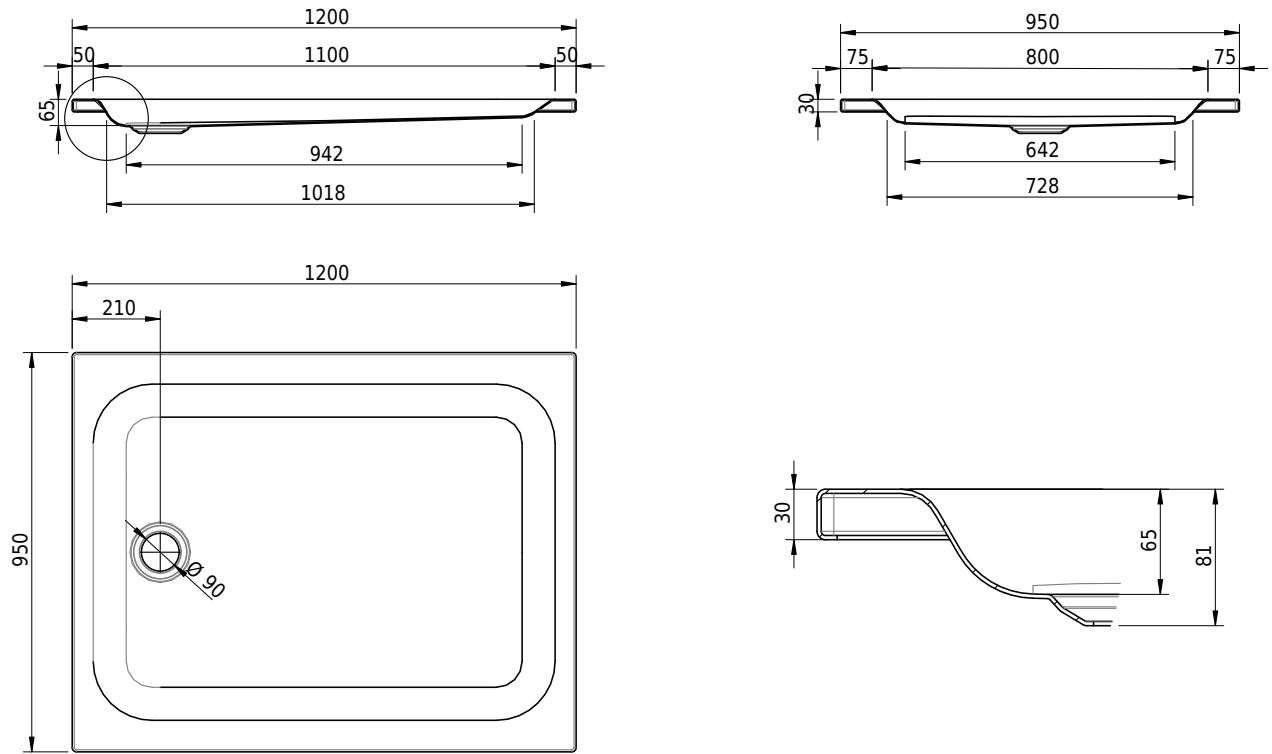

Massskizze

Schmidlin Duschwanne flach (6,5 cm)

120 x 95 x 6.5 cm

Ablaufloch \varnothing 90 mm

Artikel-Nr.: 1881-0001

SGVSB-Nr.: 141578

Gewicht: 28 kg

Optionen

- Farbklasse IV +: I,III,VI,V [FA0_ _ _]
- Mit Zargen [Z_ _ _ _]
- ANTIGLISS PRO
- GLASUR PLUS [OV01]
- Speziallänge -2/+5 cm (beidseitig von -1 bis +2,5cm)
- Scharfkantige Ecke (Radius 5 mm) [EA_ _ 04]
- Geschnittene Ecke [EA_ _ 03]
- Abgerundete Ecke [EA_ _ 02]

Zubehör

- Duschwannen-Fusset 4/6/8 (SIA 181), mit/ohne Dichtband
- Duschwannen-Montagerahmen BASIC (SIA 181)
- Montagesystem Schmidlin OMNIA (SIA 181)
- Schmidlin Zargen-Montagewinkel (SIA 181), Satz (4 Stück)
- Zargengummiprofil