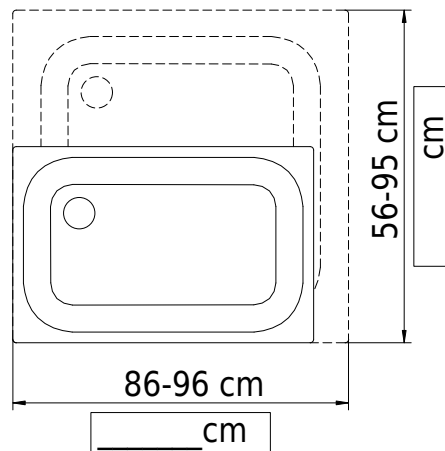

Massskizze

Schmidlin Duschwanne superflach (2,5 / 3,5 cm)

VARIO

86-96 x 56-95 x 2.5 cm

Ablaufloch ø 90 mm

Artikel-Nr.: 1883-9999   SGVSB-Nr.: 141672   ST-Nr.: 1311172   Gewicht: 20 kg

Optionen

- Farbklasse IV +: I,III,VI,V [FA0_ _ _]
- Lieferoption SUBITO - Lieferung in 4 Arbeitstagen
- Mit Zargen [Z_ _ _ _]
- ANTIGLISS PRO
- GLASUR PLUS [OV01]
- Scharfkantige Ecke (Radius 5 mm) [EA_ _ 04]
- Geschnittene Ecke [EA_ _ 03]
- Abgerundete Ecke [EA_ _ 02]
- Schürze(n) 50 mm [SZ_ _ _ _]
- Schürze(n) Spezialhöhe

Zubehör

- Duschwannen-Fusset 4/6/8 (SIA 181), mit/ohne Dichtband
- Duschwannen-Montagerahmen BASIC (SIA 181)
- Montagesystem Schmidlin OMNIA (SIA 181)
- Schmidlin Zargen-Montagewinkel (SIA 181), Satz (4 Stück)

Ab- und Überlaufgarnituren

- Ablaufgarnitur Schmidlin FLOW 30
- Ablaufgarnitur Schmidlin FLOW 50
- Ablaufgarnitur Schmidlin VERTICAL
- Ablaufgarnitur Viega Tempoplex
- Ablaufgarnitur Viega Tempoplex Plus