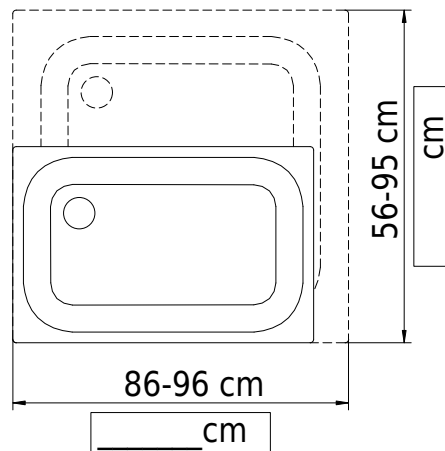

Massskizze

Schmidlin Duschwanne superflach (2,5 / 3,5 cm)

VARIO

86-96 x 56-95 x 2.5 cm

Ablaufloch ø 90 mm

Artikel-Nr.: 1883-9999 SGVSB-Nr.: 141672 ST-Nr.: 1311172 Gewicht: 20 kg

Optionen

- Farbklasse IV +: I,III,VI,V [FA0_ _ _]
- Lieferoption SUBITO - Lieferung in 4 Arbeitstagen
- Mit Zargen [Z_ _ _ _]
- ANTIGLISS PRO
- GLASUR PLUS [OV01]
- Scharfkantige Ecke (Radius 5 mm) [EA_ _ 04]
- Geschnittene Ecke [EA_ _ 03]
- Abgerundete Ecke [EA_ _ 02]
- Schürze(n) 50 mm [SZ_ _ _ _]
- Schürze(n) Spezialhöhe

Zubehör

- Duschwannen-Fusset 4/6/8 (SIA 181), mit/ohne Dichtband
- Duschwannen-Montagerahmen BASIC (SIA 181)
- Montagesystem Schmidlin OMNIA (SIA 181)
- Schmidlin Zargen-Montagewinkel (SIA 181), Satz (4 Stück)