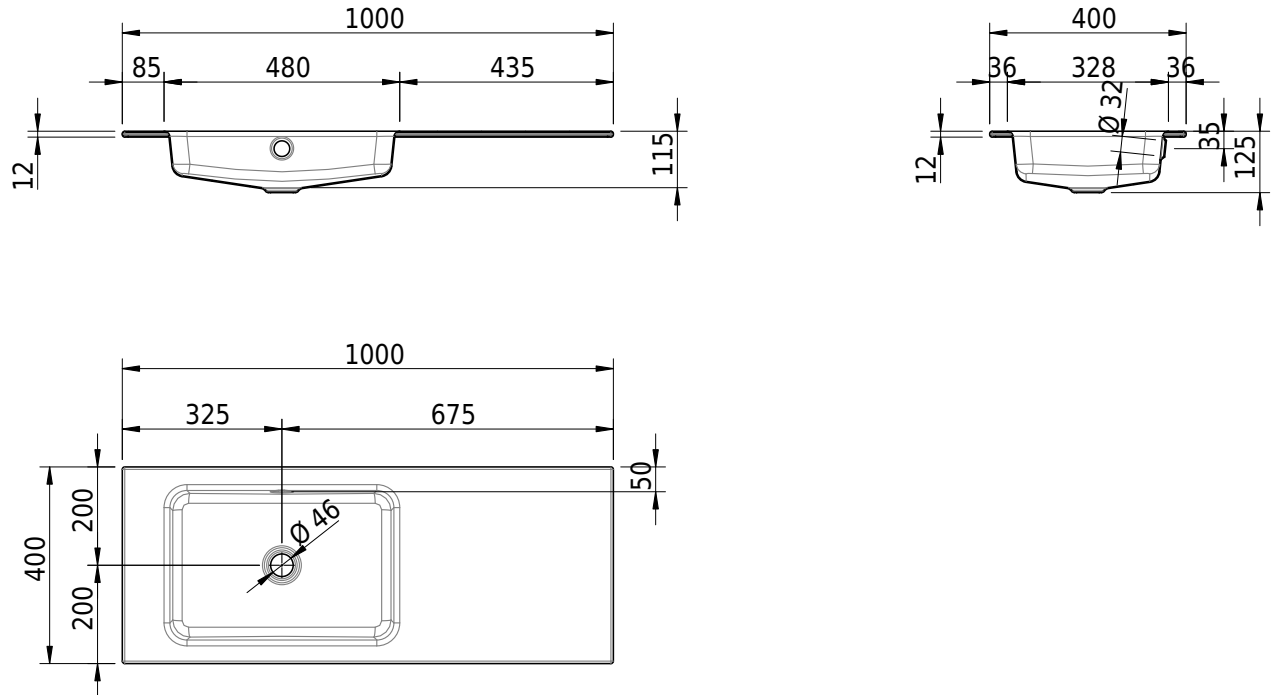

Massskizze

Schmidlin MERO Einlegebecken

100 x 40 x 1 cm

mit Überlauf, inkl. Befestigungszubehör, inkl. Überlaufgarnitur verchromt

Artikel-Nr.: 1894-0001 SGVSB-Nr.: 217462.242

Optionen

- Farbklasse IV +: I,III,VI,V [FA0_ _ _]
- Ohne Überlaufloch [UL0]
- GLASUR PLUS [OV01]
- Spezialanfertigung