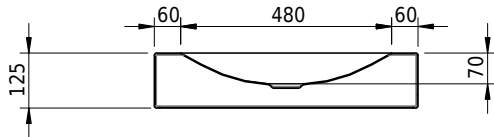

# Schmidlin LOTUS Wandbecken

60 x 45 x 12.5 cm

ohne Überlauf, inkl. Befestigungzubehör

Artikel-Nr.: 1895-0001    SGVSB-Nr.: 217436.242