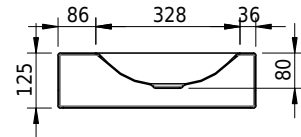

# Schmidlin LOTUS Wandbecken

60 x 45 x 12.5 cm

ohne Überlauf, inkl. Befestigungzubehör

Artikel-Nr.: 1895-0001    SGVSB-Nr.: 217436.242