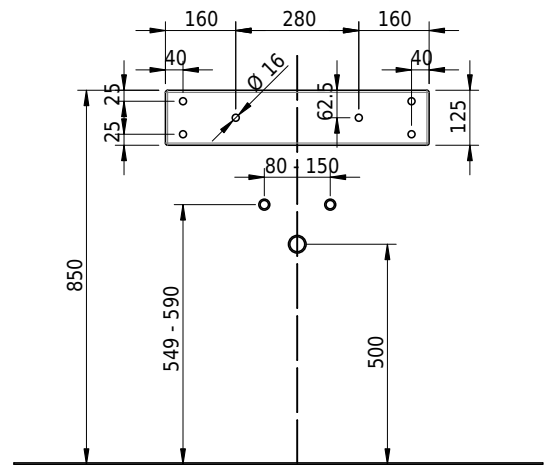

# Schmidlin LOTUS Wandbecken

60 x 45 x 12.5 cm

ohne Überlauf, inkl. Befestigungzubehör

Artikel-Nr.: 1895-0001    SGVSB-Nr.: 217436.242