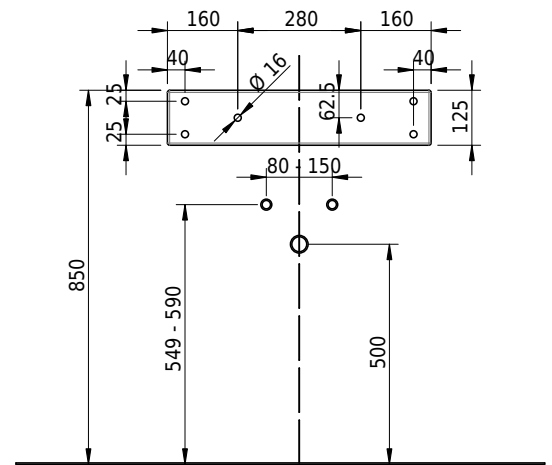

Massskizze

Schmidlin LOTUS Wandbecken

60 x 45 x 12.5 cm

ohne Überlauf, inkl. Befestigungzubehör

Artikel-Nr.: 1895-0001 SGVSB-Nr.: 217436.242

Optionen

- Farbklasse: I,II,III,IV,V [FA0_ _]
- GLASUR PLUS [OV01]
- Löcher für 3-Loch Armatur [WT_ALS01]
- Lochbohrung für Schmidlin Seifenspender [SSP02]
- Runde Lochbohrung nach Mass [WT_ALS02]
- Schmidlin Kosmetiktuchspender [KTS_ _]
- Spezialanfertigung
- Lochbohrung für Steckdose [STP_ _]

Zubehör

- Schmidlin Seifenspender
- Verstärkungsflansch für Armaturenmontage

Ab- und Überlaufgarnituren

- Schaftventil 1¼, inkl. Deckel verchromt, nicht verschliessbar
- Schmidlin Schaftventil 1 1/4", inkl. Deckel alpinweiss matt, emailliert, nicht verschliessbar
- Schmidlin Schaftventil 1 1/4", inkl. Deckel emailliert, nicht verschliessbar
- Schmidlin Schaftventil 1 1/4", inkl. Deckel emailliert, übrige Farben, nicht verschliessbar