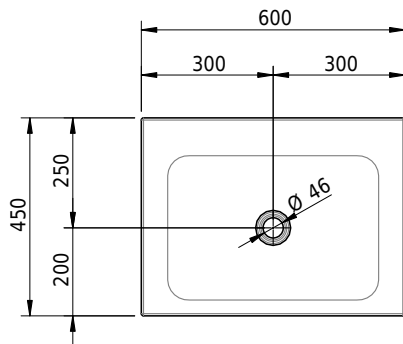

# Schmidlin LOTUS Wandbecken

60 x 45 x 12.5 cm

ohne Überlauf, inkl. Befestigungzubehör

Artikel-Nr.: 1895-0001    SGVSB-Nr.: 217436.242