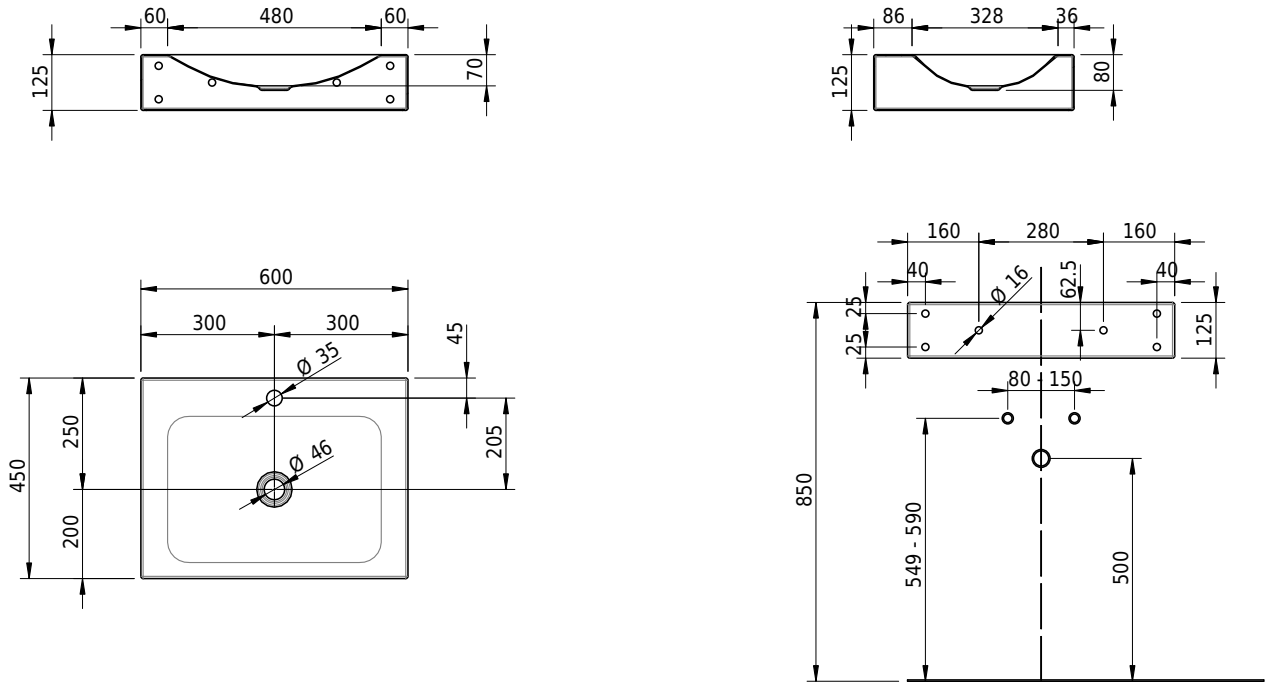

Massskizze

Schmidlin LOTUS Wandbecken

60 x 45 x 12.5 cm

ohne Überlauf, inkl. Befestigungszubehör

Artikel-Nr.: 1895-0002 SGVSB-Nr.: 217436.241

Optionen

- Farbklasse IV +: I,III,VI,V [FA0_ _ _]
- GLASUR PLUS [OV01]
- Löcher für 3-Loch Armatur [WT_ALS01]
- Lochbohrung für Schmidlin Seifenspender [SSP02]
- Runde Lochbohrung nach Mass [WT_ALS02]
- Schmidlin Kosmetiktuchspender [KTS_ _]
- Spezialanfertigung
- Lochbohrung für Steckdose [STP_ _]