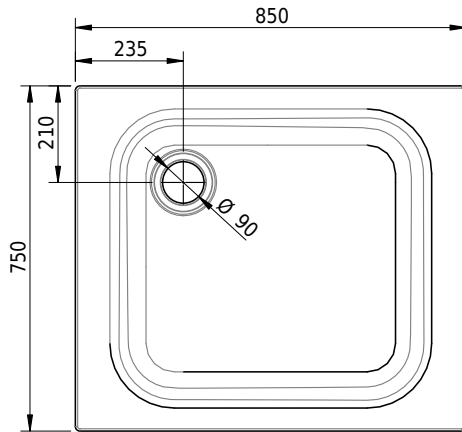

Massskizze

Schmidlin Duschwanne flach (6,5 cm)

85 x 75 x 6.5 cm

Ablaufloch $\varnothing$ 90 mm

Artikel-Nr.: 1897-0001

SGVSB-Nr.: 141551

Gewicht: 18 kg

Optionen

- Farbklasse IV +: I,III,VI,V [FA0_ _ _]
- Mit Zargen [Z_ _ _ _]
- ANTIGLISS PRO
- GLASUR PLUS [OV01]
- Speziallänge -2/+5 cm (beidseitig von -1 bis +2,5cm)
- Scharfkantige Ecke (Radius 5 mm) [EA_ _ 04]
- Geschnittene Ecke [EA_ _ 03]
- Abgerundete Ecke [EA_ _ 02]
- Schürze(n) 75 mm
- Schürze(n) 100 mm
- Schürze(n) Spezialhöhe

Zubehör

- Duschwannen-Fusset 4/6/8 (SIA 181), mit/ohne Dichtband
- Duschwannen-Montagerahmen BASIC (SIA 181)
- Montagesystem Schmidlin OMNIA (SIA 181)
- Schmidlin Zargen-Montagewinkel (SIA 181), Satz (4 Stück)
- Zargengummiprofil

Ab- und Überlaufgarnituren

- Ablaufgarnitur Schmidlin FLOW 30
- Ablaufgarnitur Schmidlin FLOW 50
- Ablaufgarnitur Schmidlin VERTICAL
- Ablaufgarnitur Viega Tempoplex
- Ablaufgarnitur Viega Tempoplex Plus