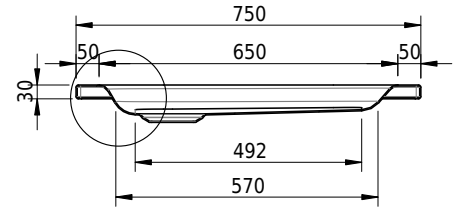

Massskizze

Schmidlin Duschwanne flach (6,5 cm)

85 x 75 x 6.5 cm

Ablaufloch \varnothing 90 mm

Artikel-Nr.: 1897-0001

SGVSB-Nr.: 141551

Gewicht: 18 kg

Optionen

- Farbklasse IV +: I,III,VI,V [FA0_ _ _]
- Mit Zargen [Z_ _ _ _]
- ANTIGLISS PRO
- GLASUR PLUS [OV01]
- Speziallänge -2/+5 cm (beidseitig von -1 bis +2,5cm)
- Scharfkantige Ecke (Radius 5 mm) [EA_ _ 04]
- Geschnittene Ecke [EA_ _ 03]
- Abgerundete Ecke [EA_ _ 02]
- Schürze(n) 75 mm
- Schürze(n) 100 mm
- Schürze(n) Spezialhöhe