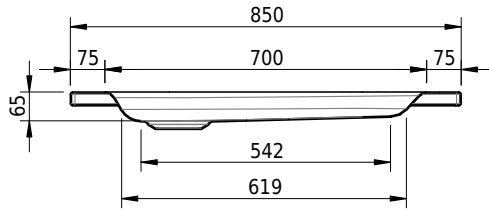

Massskizze

Schmidlin Duschwanne flach (6,5 cm)

85 x 75 x 6.5 cm

Ablaufloch \varnothing 90 mm

Artikel-Nr.: 1897-0001

SGVSB-Nr.: 141551

Gewicht: 18 kg

Optionen

- Farbklasse IV +: I,III,VI,V [FA0_ _ _]
- Mit Zargen [Z_ _ _ _]
- ANTIGLISS PRO
- GLASUR PLUS [OV01]
- Speziallänge -2/+5 cm (beidseitig von -1 bis +2,5cm)
- Scharfkantige Ecke (Radius 5 mm) [EA_ _ 04]
- Geschnittene Ecke [EA_ _ 03]
- Abgerundete Ecke [EA_ _ 02]
- Schürze(n) 75 mm
- Schürze(n) 100 mm
- Schürze(n) Spezialhöhe

Zubehör

- Duschwannen-Fusset 4/6/8 (SIA 181), mit/ohne Dichtband
- Duschwannen-Montagerahmen BASIC (SIA 181)
- Montagesystem Schmidlin OMNIA (SIA 181)
- Schmidlin Zargen-Montagewinkel (SIA 181), Satz (4 Stück)
- Zargengummiprofil