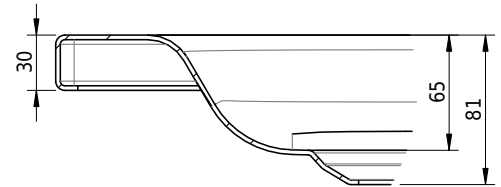

Massskizze

Schmidlin Duschwanne flach (6,5 cm)

85 x 75 x 6.5 cm

Ablaufloch $\varnothing$ 90 mm

Artikel-Nr.: 1897-0001

SGVSB-Nr.: 141551

Gewicht: 18 kg

Optionen

- Farbklasse IV +: I,III,VI,V [FA0_ _ _]
- Mit Zargen [Z_ _ _ _]
- ANTIGLISS PRO
- GLASUR PLUS [OV01]
- Speziallänge -2/+5 cm (beidseitig von -1 bis +2,5cm)
- Scharfkantige Ecke (Radius 5 mm) [EA_ _ 04]
- Geschnittene Ecke [EA_ _ 03]
- Abgerundete Ecke [EA_ _ 02]
- Schürze(n) 75 mm
- Schürze(n) 100 mm
- Schürze(n) Spezialhöhe

Zubehör

- Duschwannen-Fusset 4/6/8 (SIA 181), mit/ohne Dichtband
- Duschwannen-Montagerahmen BASIC (SIA 181)
- Montagesystem Schmidlin OMNIA (SIA 181)
- Schmidlin Zargen-Montagewinkel (SIA 181), Satz (4 Stück)
- Zargengummiprofil

Ab- und Überlaufgarnituren

- Ablaufgarnitur Schmidlin FLOW 30
- Ablaufgarnitur Schmidlin FLOW 50
- Ablaufgarnitur Schmidlin VERTICAL
- Ablaufgarnitur Viega Tempoplex
- Ablaufgarnitur Viega Tempoplex Plus