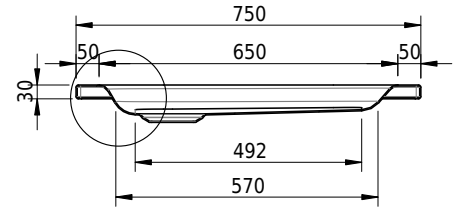

Massskizze

Schmidlin Duschwanne flach (6,5 cm)

85 x 75 x 6.5 cm

Ablaufloch $\varnothing$ 90 mm

Artikel-Nr.: 1897-0001

SGVSB-Nr.: 141551

Gewicht: 18 kg

Optionen

- Farbklasse IV +: I,III,VI,V [FA0_ _ _]
- Mit Zargen [Z_ _ _ _]
- ANTIGLISS PRO
- GLASUR PLUS [OV01]
- Speziallänge -2/+5 cm (beidseitig von -1 bis +2,5cm)
- Scharfkantige Ecke (Radius 5 mm) [EA_ _ 04]
- Geschnittene Ecke [EA_ _ 03]
- Abgerundete Ecke [EA_ _ 02]
- Schürze(n) 75 mm
- Schürze(n) 100 mm
- Schürze(n) Spezialhöhe

Zubehör

- Duschwannen-Fusset 4/6/8 (SIA 181), mit/ohne Dichtband
- Duschwannen-Montagerahmen BASIC (SIA 181)
- Montagesystem Schmidlin OMNIA (SIA 181)
- Schmidlin Zargen-Montagewinkel (SIA 181), Satz (4 Stück)
- Zargengummiprofil

Ab- und Überlaufgarnituren

- Ablaufgarnitur Schmidlin FLOW 30
- Ablaufgarnitur Schmidlin FLOW 50
- Ablaufgarnitur Schmidlin VERTICAL
- Ablaufgarnitur Viega Tempoplex
- Ablaufgarnitur Viega Tempoplex Plus