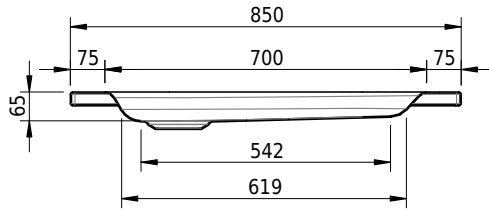

Massskizze

Schmidlin Duschwanne flach (6,5 cm)

85 x 75 x 6.5 cm

Ablaufloch $\varnothing$ 90 mm

Artikel-Nr.: 1897-0001

SGVSB-Nr.: 141551

Gewicht: 18 kg

Optionen

- Farbklasse IV +: I,III,VI,V [FA0_ _ _]
- Mit Zargen [Z_ _ _ _]
- ANTIGLISS PRO
- GLASUR PLUS [OV01]
- Speziallänge -2/+5 cm (beidseitig von -1 bis +2,5cm)
- Scharfkantige Ecke (Radius 5 mm) [EA_ _ 04]
- Geschnittene Ecke [EA_ _ 03]
- Abgerundete Ecke [EA_ _ 02]
- Schürze(n) 75 mm
- Schürze(n) 100 mm
- Schürze(n) Spezialhöhe

Zubehör

- Duschwannen-Fusset 4/6/8 (SIA 181), mit/ohne Dichtband
- Duschwannen-Montagerahmen BASIC (SIA 181)
- Montagesystem Schmidlin OMNIA (SIA 181)
- Schmidlin Zargen-Montagewinkel (SIA 181), Satz (4 Stück)
- Zargengummiprofil

Ab- und Überlaufgarnituren

- Ablaufgarnitur Schmidlin FLOW 30
- Ablaufgarnitur Schmidlin FLOW 50
- Ablaufgarnitur Schmidlin VERTICAL
- Ablaufgarnitur Viega Tempoplex
- Ablaufgarnitur Viega Tempoplex Plus