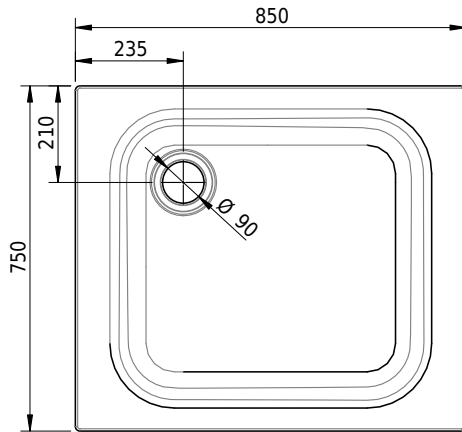

Massskizze

Schmidlin Duschwanne flach (6,5 cm)

85 x 75 x 6.5 cm

Ablaufloch \varnothing 90 mm

Artikel-Nr.: 1897-0001

SGVSB-Nr.: 141551

Gewicht: 18 kg

Optionen

- Farbklasse IV +: I,III,VI,V [FA0_ _ _]
- Mit Zargen [Z_ _ _ _]
- ANTIGLISS PRO
- GLASUR PLUS [OV01]
- Speziallänge -2/+5 cm (beidseitig von -1 bis +2,5cm)
- Scharfkantige Ecke (Radius 5 mm) [EA_ _ 04]
- Geschnittene Ecke [EA_ _ 03]
- Abgerundete Ecke [EA_ _ 02]
- Schürze(n) 75 mm
- Schürze(n) 100 mm
- Schürze(n) Spezialhöhe

Zubehör

- Duschwannen-Fusset 4/6/8 (SIA 181), mit/ohne Dichtband
- Duschwannen-Montagerahmen BASIC (SIA 181)
- Montagesystem Schmidlin OMNIA (SIA 181)
- Schmidlin Zargen-Montagewinkel (SIA 181), Satz (4 Stück)
- Zargengummiprofil