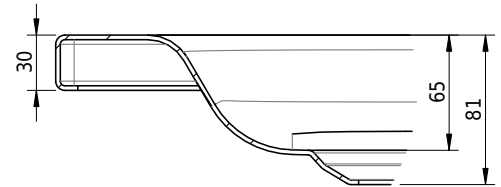

Massskizze

Schmidlin Duschwanne flach (6,5 cm)

85 x 75 x 6.5 cm

Ablaufloch \varnothing 90 mm

Artikel-Nr.: 1897-0001

SGVSB-Nr.: 141551

Gewicht: 18 kg

Optionen

- Farbklasse IV +: I,III,VI,V [FA0_ _ _]
- Mit Zargen [Z_ _ _ _]
- ANTIGLISS PRO
- GLASUR PLUS [OV01]
- Speziallänge -2/+5 cm (beidseitig von -1 bis +2,5cm)
- Scharfkantige Ecke (Radius 5 mm) [EA_ _ 04]
- Geschnittene Ecke [EA_ _ 03]
- Abgerundete Ecke [EA_ _ 02]
- Schürze(n) 75 mm
- Schürze(n) 100 mm
- Schürze(n) Spezialhöhe