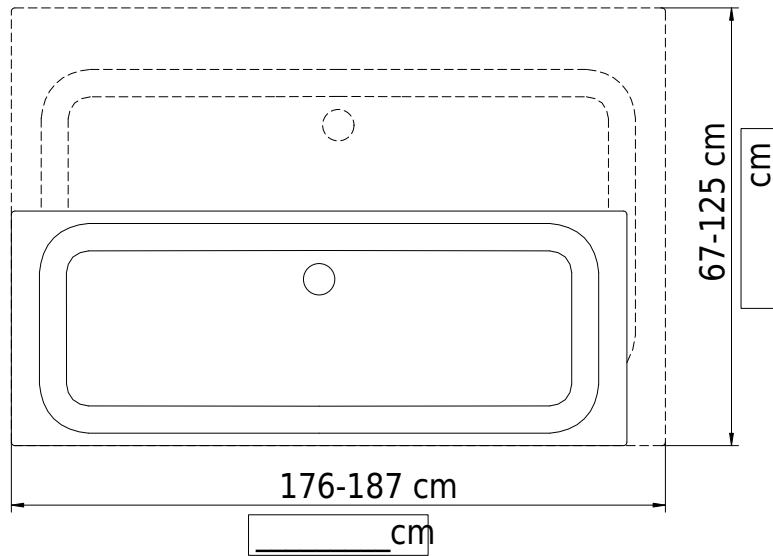

Massskizze

Schmidlin Duschwanne superflach (2,5 / 3,5 cm)

VARIO

176-187 x 67-125 x 3.5 cm

Ablaufloch ø 90 mm

Artikel-Nr.: 1900-9999 SGVSB-Nr.: 141679 ST-Nr.: 1311179 Gewicht: 44 kg

Optionen

- Farbklasse IV +: I,III,VI,V [FA0_ _]
- Lieferoption SUBITO - Lieferung in 4 Arbeitstagen
- Mit Zargen [Z_ _ _]
- ANTIGLISS PRO
- GLASUR PLUS [OV01]
- Scharfkantige Ecke (Radius 5 mm) [EA_ _ 04]
- Geschnittene Ecke [EA_ _ 03]
- Abgerundete Ecke [EA_ _ 02]
- Schürze(n) 50 mm [SZ_ _ _]
- Schürze(n) Spezialhöhe

Zubehör

- Duschwannen-Fusset 4/6/8 (SIA 181), mit/ohne Dichtband
- Duschwannen-Montagerahmen BASIC (SIA 181)
- Montagesystem Schmidlin OMNIA (SIA 181)
- Schmidlin Zargen-Montagewinkel (SIA 181), Satz (4 Stück)