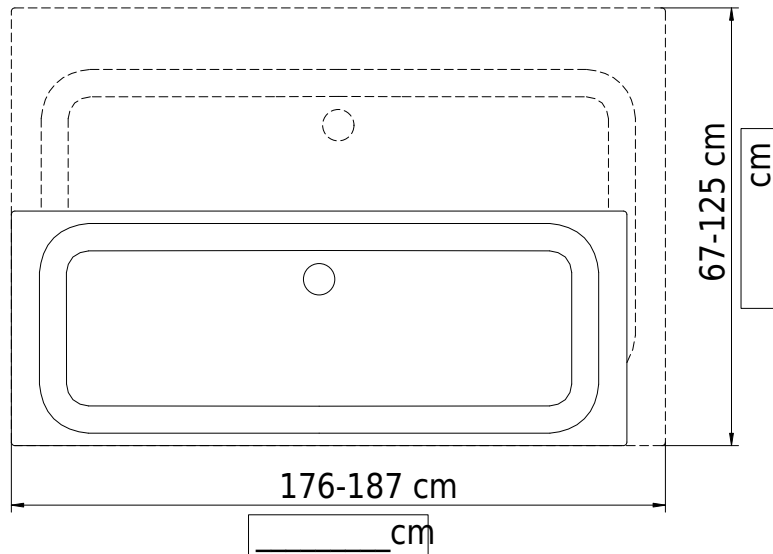

Massskizze

Schmidlin Duschwanne superflach (2,5 / 3,5 cm)

VARIO

176-187 x 67-125 x 3.5 cm

Ablaufloch ø 90 mm

Artikel-Nr.: 1900-9999 SGVSB-Nr.: 141679 ST-Nr.: 1311179 Gewicht: 44 kg

Optionen

- Farbklasse IV +: I,III,VI,V [FA0_ _]
- Lieferoption SUBITO - Lieferung in 4 Arbeitstagen
- Mit Zargen [Z_ _ _]
- ANTIGLISS PRO
- GLASUR PLUS [OV01]
- Scharfkantige Ecke (Radius 5 mm) [EA_ _ 04]
- Geschnittene Ecke [EA_ _ 03]
- Abgerundete Ecke [EA_ _ 02]
- Schürze(n) 50 mm [SZ_ _ _]
- Schürze(n) Spezialhöhe

Zubehör

- Duschwannen-Fussset 4/6/8 (SIA 181), mit/ohne Dichtband
- Duschwannen-Montagerahmen BASIC (SIA 181)
- Montagesystem Schmidlin OMNIA (SIA 181)
- Schmidlin Zargen-Montagewinkel (SIA 181), Satz (4 Stück)