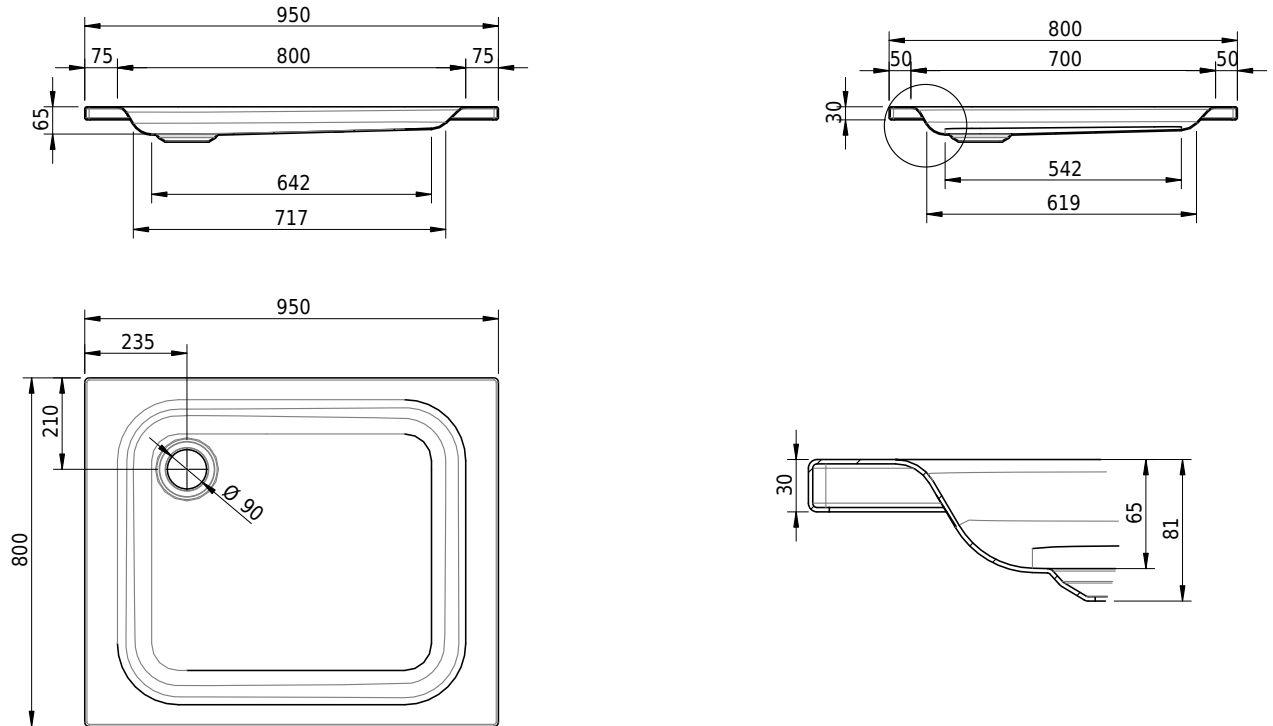

Massskizze

Schmidlin Duschwanne flach (6,5 cm)

95 x 80 x 6.5 cm

Ablaufloch \varnothing 90 mm

Artikel-Nr.: 1902-0001

SGVSB-Nr.: 141555

Gewicht: 20 kg

Optionen

- Farbklasse IV +: I,III,VI,V [FA0_ _ _]
- Mit Zargen [Z_ _ _ _]
- ANTIGLISS PRO
- GLASUR PLUS [OV01]
- Speziallänge -2/+5 cm (beidseitig von -1 bis +2,5cm)
- Scharfkantige Ecke (Radius 5 mm) [EA_ _ 04]
- Geschnittene Ecke [EA_ _ 03]
- Abgerundete Ecke [EA_ _ 02]

Zubehör

- Duschwannen-Fusset 4/6/8 (SIA 181), mit/ohne Dichtband
- Duschwannen-Montagerahmen BASIC (SIA 181)
- Montagesystem Schmidlin OMNIA (SIA 181)
- Schmidlin Zargen-Montagewinkel (SIA 181), Satz (4 Stück)
- Zargengummiprofil