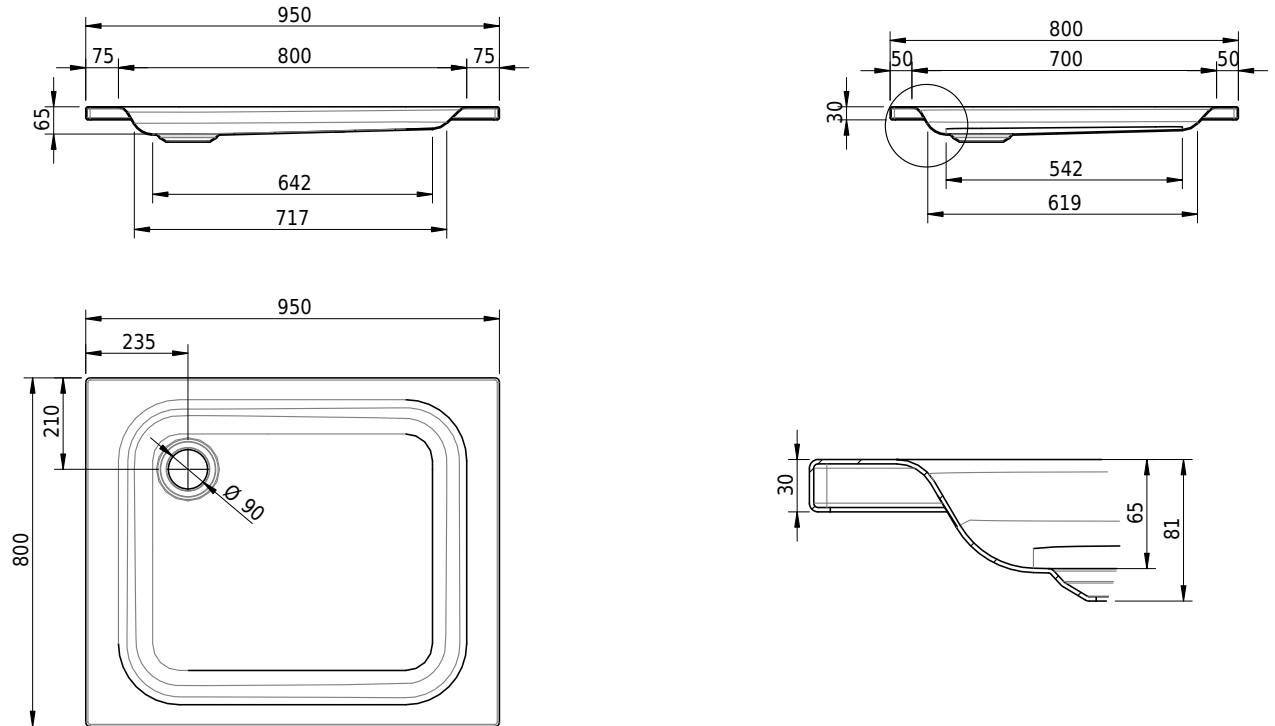

Massskizze

Schmidlin Duschwanne flach (6,5 cm)

95 x 80 x 6.5 cm

Ablaufloch \varnothing 90 mm

Artikel-Nr.: 1902-0001

SGVSB-Nr.: 141555

Gewicht: 20 kg

Optionen

- Farbklasse IV +: I,III,VI,V [FA0_ _ _]
- Mit Zargen [Z_ _ _ _]
- ANTIGLISS PRO
- GLASUR PLUS [OV01]
- Speziallänge -2/+5 cm (beidseitig von -1 bis +2,5cm)
- Scharfkantige Ecke (Radius 5 mm) [EA_ _ 04]
- Geschnittene Ecke [EA_ _ 03]
- Abgerundete Ecke [EA_ _ 02]

Zubehör

- Duschwannen-Fusset 4/6/8 (SIA 181), mit/ohne Dichtband
- Duschwannen-Montagerahmen BASIC (SIA 181)
- Montagesystem Schmidlin OMNIA (SIA 181)
- Schmidlin Zargen-Montagewinkel (SIA 181), Satz (4 Stück)
- Zargengummiprofil