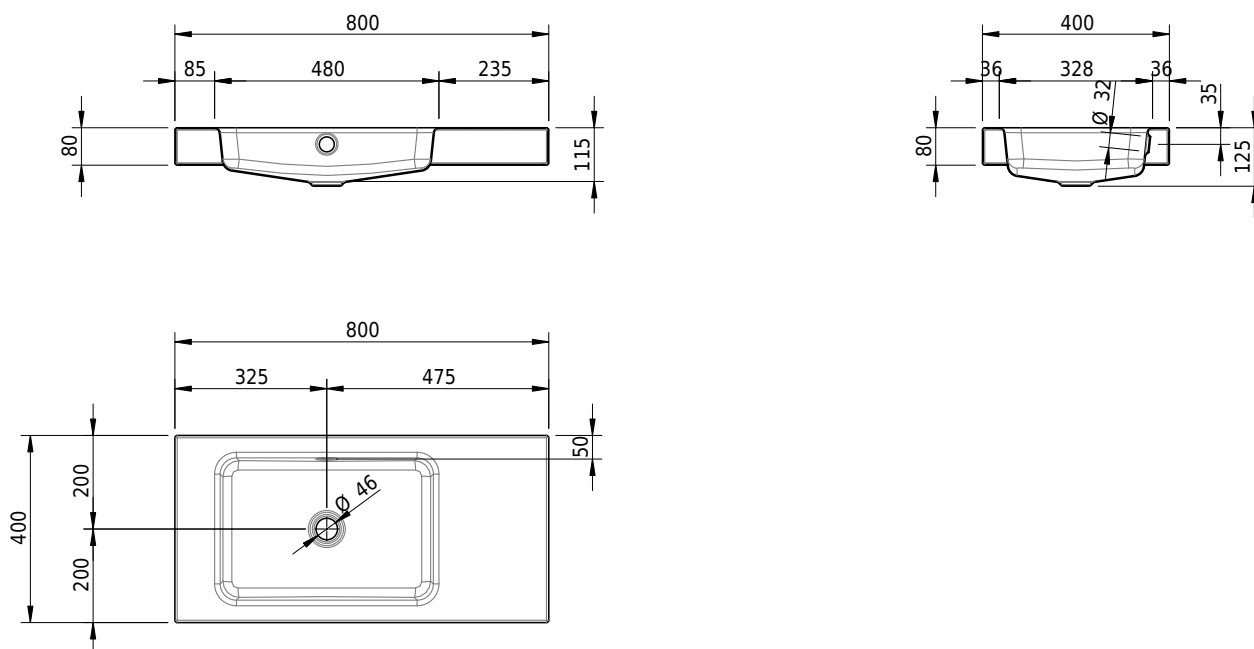

Massskizze

Schmidlin MERO Aufsatzbecken

80 x 40 x 8 cm

mit Überlauf, inkl. Befestigungszubehör, inkl. Überlaufgarnitur verchromt

Artikel-Nr.: 1903-0001 SGVSB-Nr.: 217478.242

Optionen

- Farbklasse IV +: I,III,VI,V [FA0_ _ _]
- Ohne Überlaufloch [UL0]
- GLASUR PLUS [OV01]
- Spezialanfertigung