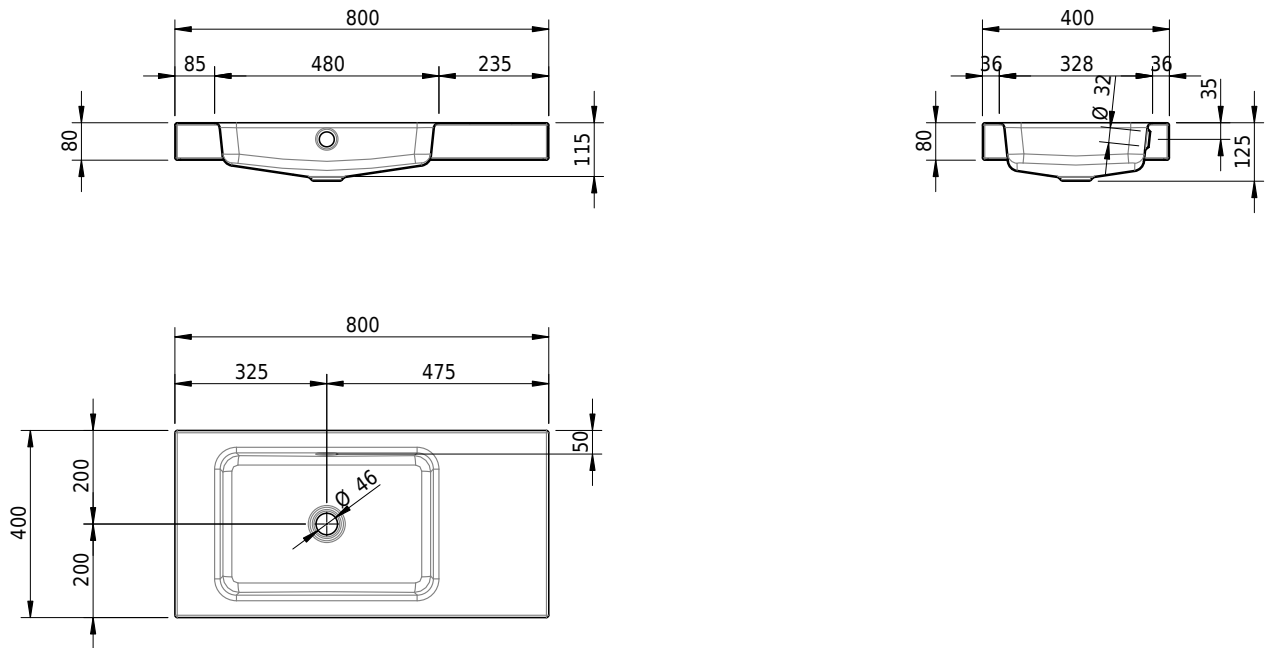

Massskizze

Schmidlin MERO Aufsatzbecken

80 x 40 x 8 cm

mit Überlauf, inkl. Befestigungszubehör, inkl. Überlaufgarnitur verchromt

Artikel-Nr.: 1903-0001 SGVSB-Nr.: 217478.242

Optionen

- Farbklasse IV +: I,III,VI,V [FA0_ _ _]
- Ohne Überlaufloch [UL0]
- GLASUR PLUS [OV01]
- Spezialanfertigung