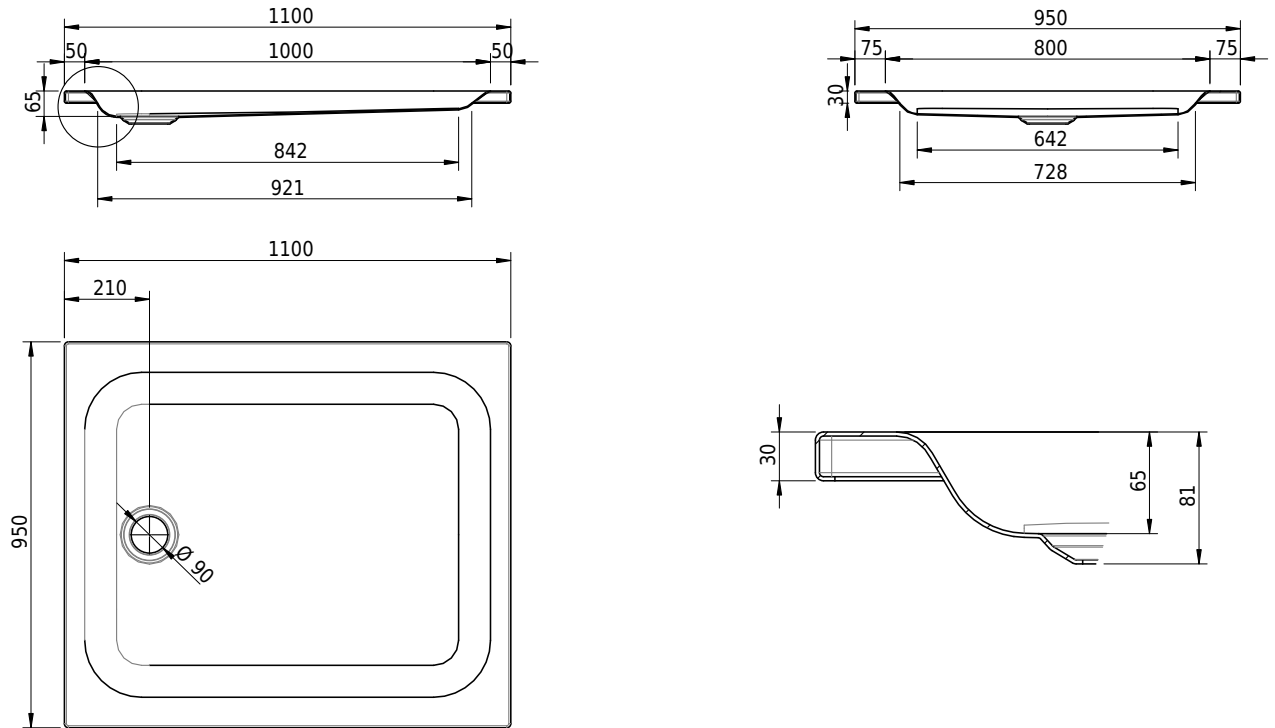

## Massskizze

**Schmidlin Duschwanne flach (6,5 cm)**

110 x 95 x 6.5 cm

Ablaufloch  $\varnothing$  90 mm

Artikel-Nr.: 1907-0001

SGVSB-Nr.: 141569

Gewicht: 26 kg

**Optionen**

- Farbklasse IV +: I,III,VI,V [FA0\_ \_ \_]
- Mit Zargen [Z\_ \_ \_ \_]
- ANTIGLISS PRO
- GLASUR PLUS [OV01]
- Speziallänge -2/+5 cm (beidseitig von -1 bis +2,5cm)
- Scharfkantige Ecke (Radius 5 mm) [EA\_ \_ 04]
- Geschnittene Ecke [EA\_ \_ 03]
- Abgerundete Ecke [EA\_ \_ 02]

**Zubehör**

- Duschwannen-Fusset 4/6/8 (SIA 181), mit/ohne Dichtband
- Duschwannen-Montagerahmen BASIC (SIA 181)
- Montagesystem Schmidlin OMNIA (SIA 181)
- Schmidlin Zargen-Montagewinkel (SIA 181), Satz (4 Stück)
- Zargengummiprofil