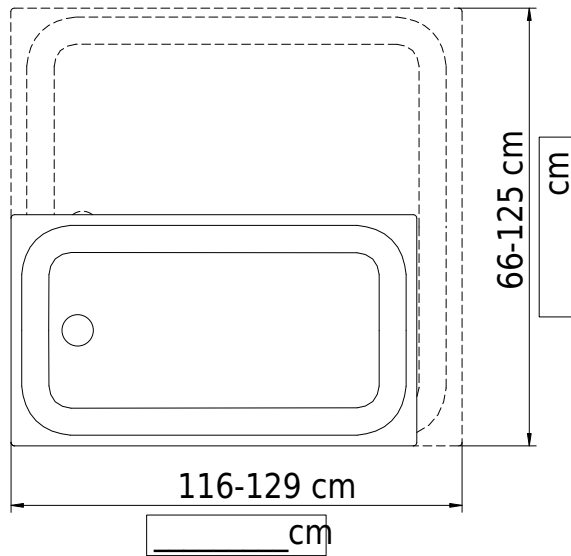

Massskizze

Schmidlin Duschwanne superflach (2,5 / 3,5 cm)

VARIO

116-129 x 66-125 x 3.5 cm

Ablaufloch ø 90 mm

Artikel-Nr.: 1912-9999 SGVSB-Nr.: 141675 ST-Nr.: 1311175 Gewicht: 29 kg

Optionen

- Farbklasse: I,II,III,IV,V [FA0_ _ _]
- Lieferoption SUBITO - Lieferung in 4 Arbeitstagen
- Mit Zargen [Z_ _ _ _]
- ANTIGLISS PRO
- GLASUR PLUS [OV01]
- Scharfkantige Ecke (Radius 5 mm) [EA_ _ 04]
- Geschnittene Ecke [EA_ _ 03]
- Abgerundete Ecke [EA_ _ 02]
- Schürze(n) 50 mm [SZ_ _ _ _]
- Schürze(n) Spezialhöhe

Zubehör

- Duschwannen-Fusset 4/6/8 (SIA 181), mit/ohne Dichtband
- Duschwannen-Montagerahmen BASIC (SIA 181)
- Montagesystem Schmidlin OMNIA (SIA 181)
- Schmidlin Zargen-Montagewinkel (SIA 181), Satz (4 Stück)