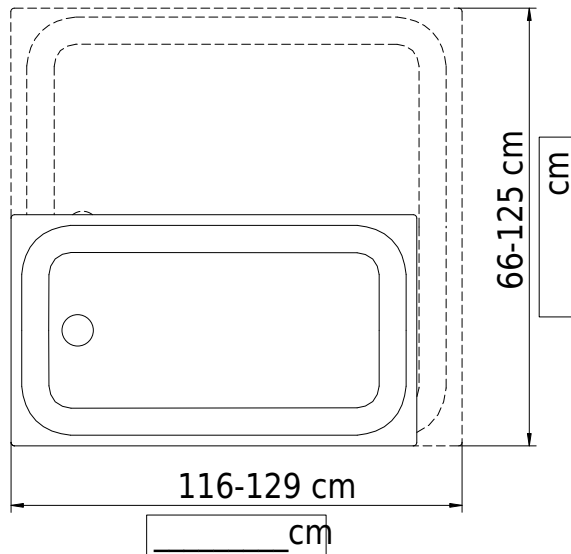

# Schmidlin Duschwanne superflach (2,5 / 3,5 cm)

## VARIO

116-129 x 66-125 x 3.5 cm

Ablaufloch ø 90 mm

Artikel-Nr.: 1912-9999    SGVSB-Nr.: 141675    ST-Nr.: 1311175    Gewicht: 29 kg