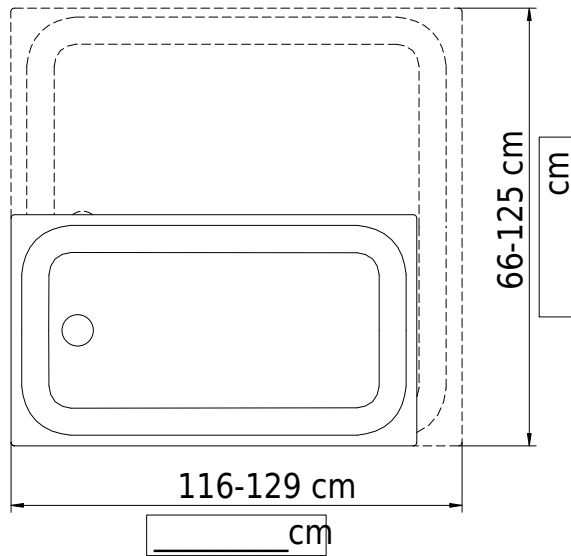

Massskizze

Schmidlin Duschwanne superflach (2,5 / 3,5 cm)

VARIO

116-129 x 66-125 x 3.5 cm

Ablaufloch ø 90 mm

Artikel-Nr.: 1912-9999 SGVSB-Nr.: 141675 ST-Nr.: 1311175 Gewicht: 29 kg

Optionen

- Farbklasse IV +: I,III,VI,V [FA0_ _ _]
- Lieferoption SUBITO - Lieferung in 4 Arbeitstagen
- Mit Zargen [Z_ _ _ _]
- ANTIGLISS PRO
- GLASUR PLUS [OV01]
- Scharfkantige Ecke (Radius 5 mm) [EA_ _ 04]
- Geschnittene Ecke [EA_ _ 03]
- Abgerundete Ecke [EA_ _ 02]
- Schürze(n) 50 mm [SZ_ _ _ _]
- Schürze(n) Spezialhöhe

Zubehör

- Duschwannen-Fusset 4/6/8 (SIA 181), mit/ohne Dichtband
- Duschwannen-Montagerahmen BASIC (SIA 181)
- Montagesystem Schmidlin OMNIA (SIA 181)
- Schmidlin Zargen-Montagewinkel (SIA 181), Satz (4 Stück)