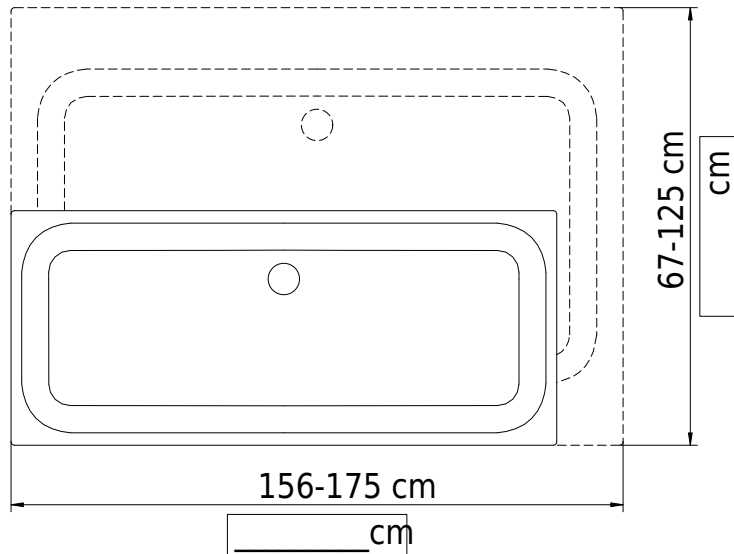

# Schmidlin Duschwanne superflach (2,5 / 3,5 cm)

## VARIO

156-175 x 67-125 x 3.5 cm

Ablaufloch ø 90 mm

Artikel-Nr.: 1914-9999    SGVSB-Nr.: 141678    ST-Nr.: 1311178    Gewicht: 45 kg