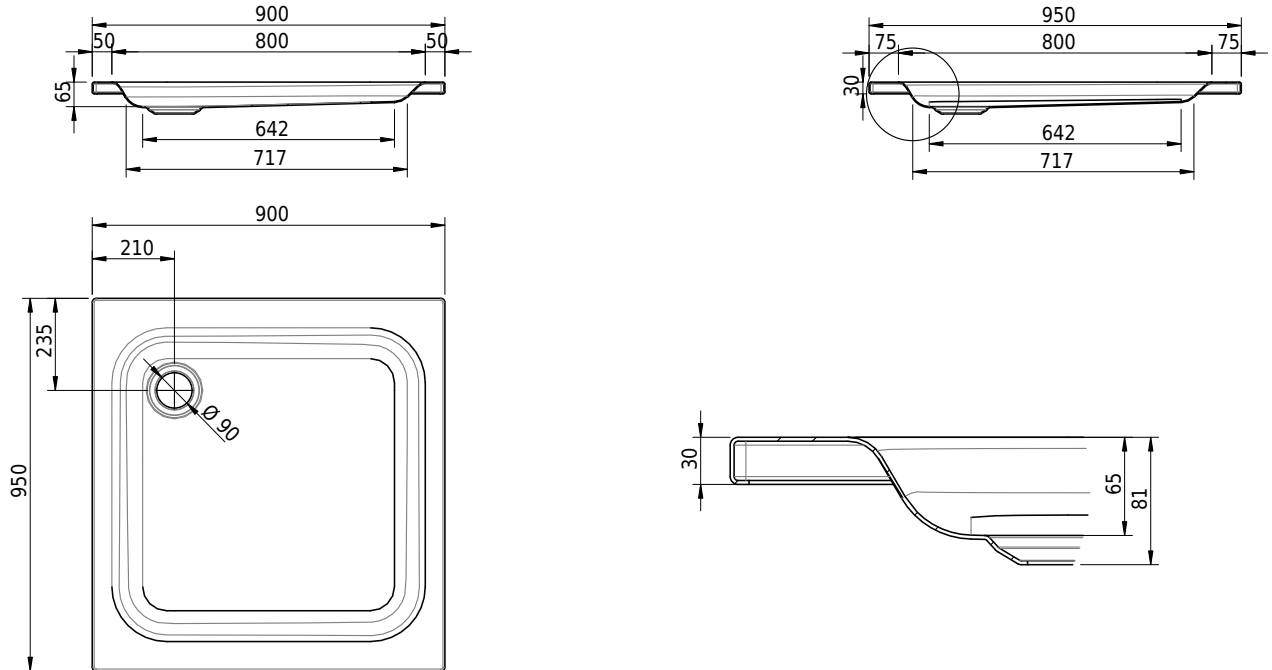

## Massskizze

**Schmidlin Duschwanne flach (6,5 cm)**

90 x 95 x 6.5 cm

Ablaufloch  $\varnothing$  90 mm

Artikel-Nr.: 1915-0001

SGVSB-Nr.: 141614

Gewicht: 23 kg

**Optionen**

- Farbklasse IV +: I,III,VI,V [FA0\_ \_ \_]
- Mit Zargen [Z\_ \_ \_ \_]
- ANTIGLISS PRO
- GLASUR PLUS [OV01]
- Scharfkantige Ecke (Radius 5 mm) [EA\_ \_ 04]
- Geschnittene Ecke [EA\_ \_ 03]
- Abgerundete Ecke [EA\_ \_ 02]
- 

**Zubehör**

- Duschwannen-Fusset 4/6/8 (SIA 181), mit/ohne Dichtband
- Duschwannen-Montagerahmen BASIC (SIA 181)
- Montagesystem Schmidlin OMNIA (SIA 181)
- Schmidlin Zargen-Montagewinkel (SIA 181), Satz (4 Stück)
- Zargengummiprofil