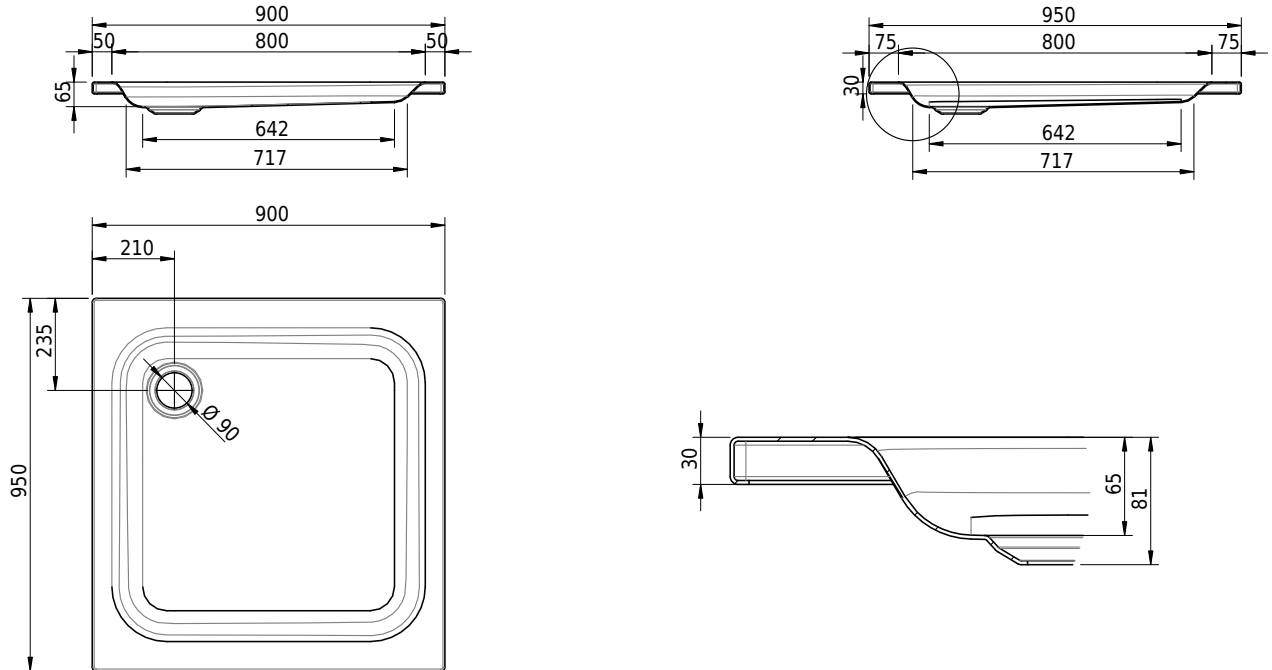

Massskizze

Schmidlin Duschwanne flach (6,5 cm)

90 x 95 x 6.5 cm

Ablaufloch $\varnothing$ 90 mm

Artikel-Nr.: 1915-0001

SGVSB-Nr.: 141614

Gewicht: 23 kg

Optionen

- Farbklasse IV +: I,III,VI,V [FA0_ _ _]
- Mit Zargen [Z_ _ _ _]
- ANTIGLISS PRO
- GLASUR PLUS [OV01]
- Scharfkantige Ecke (Radius 5 mm) [EA_ _ 04]
- Geschnittene Ecke [EA_ _ 03]
- Abgerundete Ecke [EA_ _ 02]
- •

Zubehör

- Duschwannen-Fusset 4/6/8 (SIA 181), mit/ohne Dichtband
- Duschwannen-Montagerahmen BASIC (SIA 181)
- Montagesystem Schmidlin OMNIA (SIA 181)
- Schmidlin Zargen-Montagewinkel (SIA 181), Satz (4 Stück)
- Zargengummiprofil

Ab- und Überlaufgarnituren

- Ablaufgarnitur Schmidlin FLOW 30
- Ablaufgarnitur Schmidlin FLOW 50
- Ablaufgarnitur Schmidlin VERTICAL
- Ablaufgarnitur Viega Tempoplex
- Ablaufgarnitur Viega Tempoplex Plus