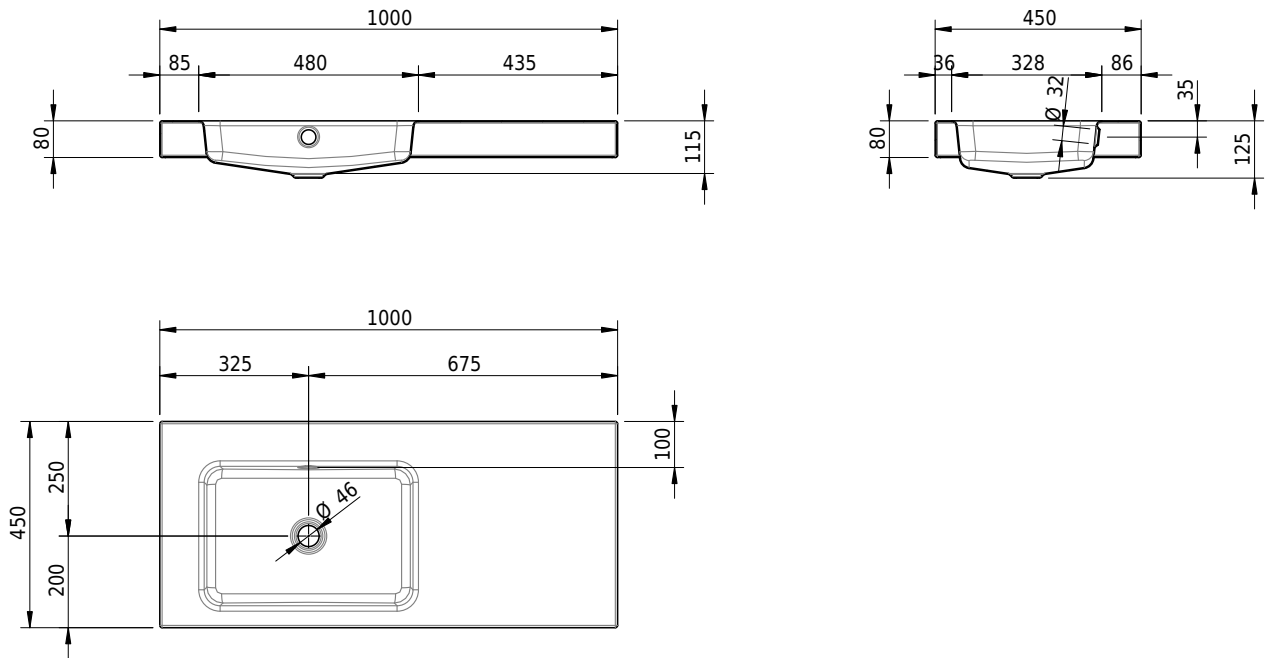

Massskizze

Schmidlin MERO Aufsatzbecken

100 x 45 x 8 cm

mit Überlauf, inkl. Befestigungszubehör, inkl. Überlaufgarnitur verchromt

Artikel-Nr.: 1916-0001 SGVSB-Nr.: 217492.242

Optionen

- Farbklasse IV +: I,III,VI,V [FA0_ _ _]
- Ohne Überlaufloch [UL0]
- GLASUR PLUS [OV01]
- Löcher für 3-Loch Armatur [WT_ALS01]
- Lochbohrung für Schmidlin Seifenspender [SSP02]
- Runde Lochbohrung nach Mass [WT_ALS02]
- Spezialanfertigung