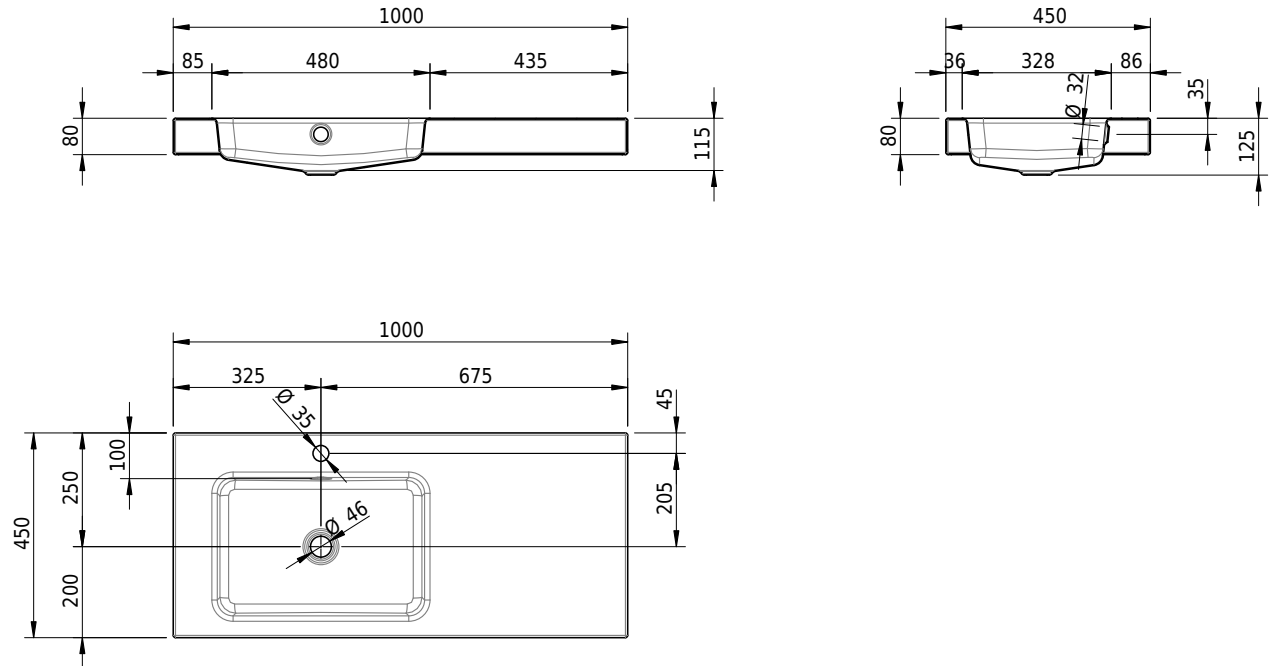

Massskizze

Schmidlin MERO Aufsatzbecken

100 x 45 x 8 cm

mit Überlauf, inkl. Befestigungszubehör, inkl. Überlaufgarnitur verchromt

Artikel-Nr.: 1916-0002 SGVSB-Nr.: 217492.241

Optionen

- Farbklasse IV +: I,III,VI,V [FA0_ _ _]
- Ohne Überlaufloch [UL0]
- GLASUR PLUS [OV01]
- Löcher für 3-Loch Armatur [WT_ALS01]
- Lochbohrung für Schmidlin Seifenspender [SSP02]
- Runde Lochbohrung nach Mass [WT_ALS02]
- Spezialanfertigung