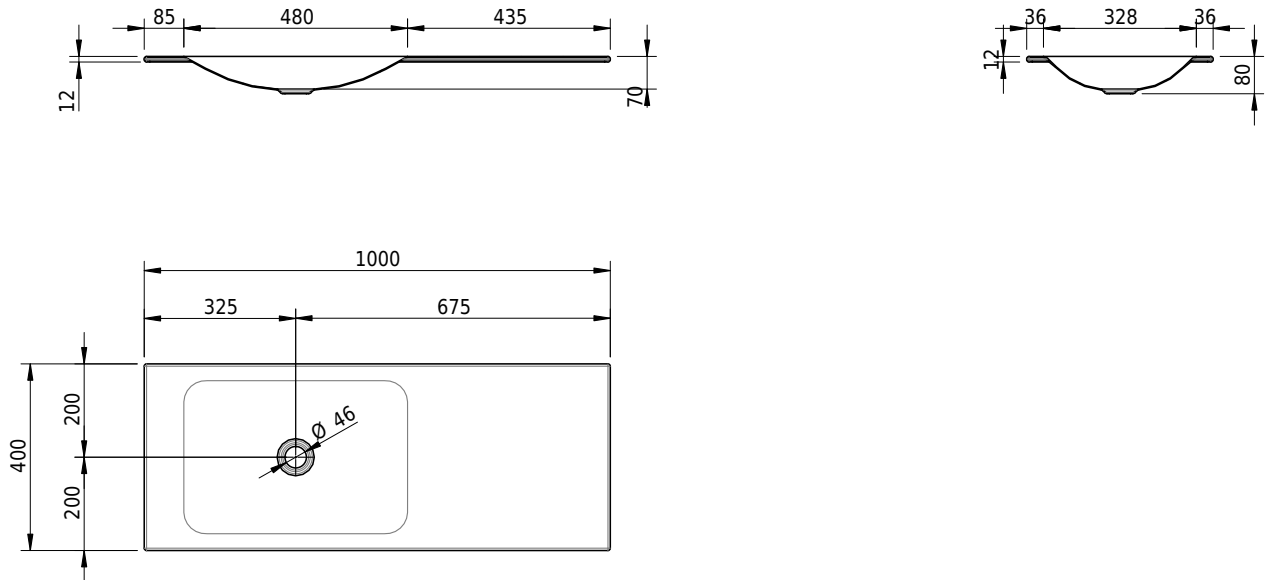

Massskizze

Schmidlin LOTUS Einlegebecken

100 x 40 x 1 cm

ohne Überlauf, inkl. Befestigungzubehör

Artikel-Nr.: 1918-0001 SGVSB-Nr.: 217363.242

Optionen

- Farbklasse IV +: I,III,VI,V [FA0_ _ _]
- GLASUR PLUS [OV01]
- Lochbohrung für Schmidlin Seifenspender [SSP02]
- Spezialanfertigung

Zubehör

- Schmidlin Seifenspender
- Verstärkungsflansch für Armaturenmontage

Ab- und Überlaufgarnituren

- Schaftventil 1¼, inkl. Deckel verchromt, nicht verschliessbar
- Schmidlin Schaftventil 1 1/4", inkl. Deckel alpinweiss matt, emailliert, nicht verschliessbar
- Schmidlin Schaftventil 1 1/4", inkl. Deckel emailliert, nicht verschliessbar
- Schmidlin Schaftventil 1 1/4", inkl. Deckel emailliert, übrige Farben, nicht verschliessbar