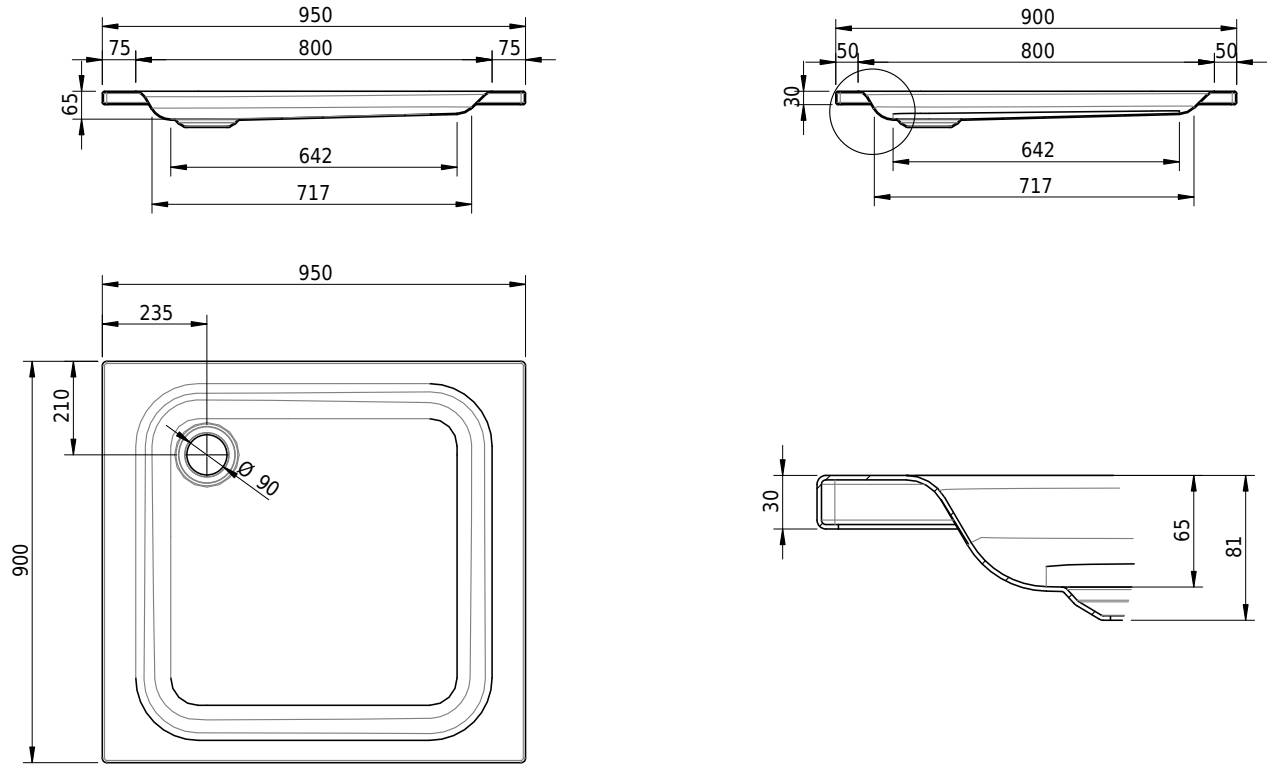

Massskizze

Schmidlin Duschwanne flach (6,5 cm)

95 x 90 x 6.5 cm

Ablaufloch ø 90 mm

Artikel-Nr.: 1921-0001

SGVSB-Nr.: 141557

Gewicht: 23 kg

Optionen

- Farbklasse IV +: I,III,VI,V [FA0_ _ _]
- Mit Zargen [Z_ _ _ _]
- ANTIGLISS PRO
- GLASUR PLUS [OV01]
- Speziallänge -2/+5 cm (beidseitig von -1 bis +2,5cm)
- Scharfkantige Ecke (Radius 5 mm) [EA_ _ 04]
- Geschnittene Ecke [EA_ _ 03]
- Abgerundete Ecke [EA_ _ 02]

Zubehör

- Duschwannen-Fusset 4/6/8 (SIA 181), mit/ohne Dichtband
- Duschwannen-Montagerahmen BASIC (SIA 181)
- Montagesystem Schmidlin OMNIA (SIA 181)
- Schmidlin Zargen-Montagewinkel (SIA 181), Satz (4 Stück)
- Zargengummiprofil