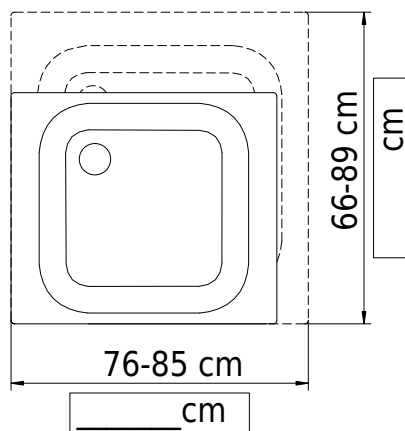

# Schmidlin Duschwanne superflach (2,5 / 3,5 cm)

## VARIO

76-85 x 66-89 x 2.5 cm

Ablaufloch ø 90 mm

Artikel-Nr.: 1922-9999

SGVSB-Nr.: 141671

ST-Nr.: 1311171

Gewicht: 15 kg