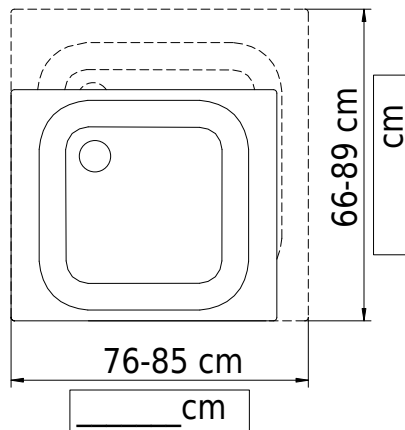

# Schmidlin Duschwanne superflach (2,5 / 3,5 cm)

## VARIO

76-85 x 66-89 x 2.5 cm

Ablaufloch ø 90 mm

Artikel-Nr.: 1922-9999

SGVSB-Nr.: 141671

ST-Nr.: 1311171

Gewicht: 15 kg