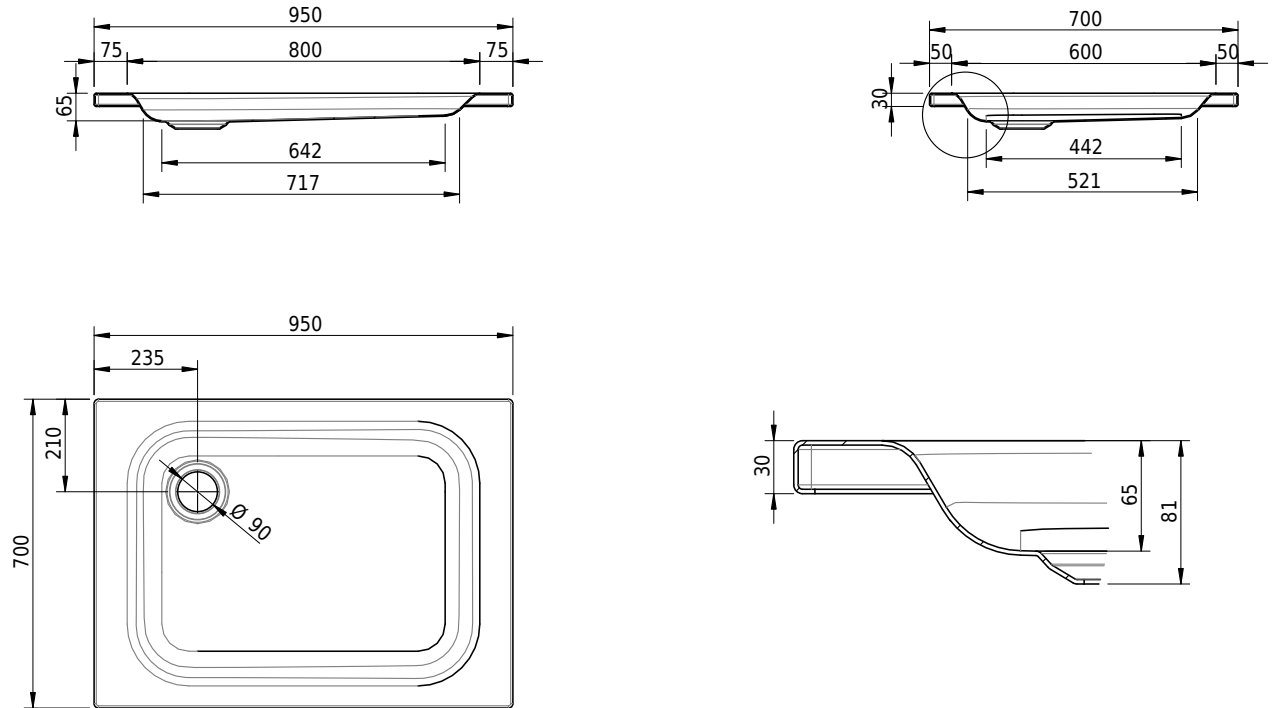

# Schmidlin Duschwanne flach (6,5 cm)

95 x 70 x 6.5 cm

Ablaufloch  $\varnothing$  90 mm

Artikel-Nr.: 1923-0001

SGVSB-Nr.: 141553

Gewicht: 18 kg

## Optionen

- Farbklasse IV +: I,III,VI,V [FA0\_ \_ \_]
- Mit Zargen [Z\_ \_ \_ \_]
- ANTIGLISS PRO
- GLASUR PLUS [OV01]
- Speziallänge -2/+5 cm (beidseitig von -1 bis +2,5cm)
- Scharfkantige Ecke (Radius 5 mm) [EA\_ \_ 04]
- Geschnittene Ecke [EA\_ \_ 03]
- Abgerundete Ecke [EA\_ \_ 02]

## Zubehör

- Duschwannen-Fusset 4/6/8 (SIA 181), mit/ohne Dichtband
- Duschwannen-Montagerahmen BASIC (SIA 181)
- Montagesystem Schmidlin OMNIA (SIA 181)
- Schmidlin Zargen-Montagewinkel (SIA 181), Satz (4 Stück)
- Zargengummiprofil