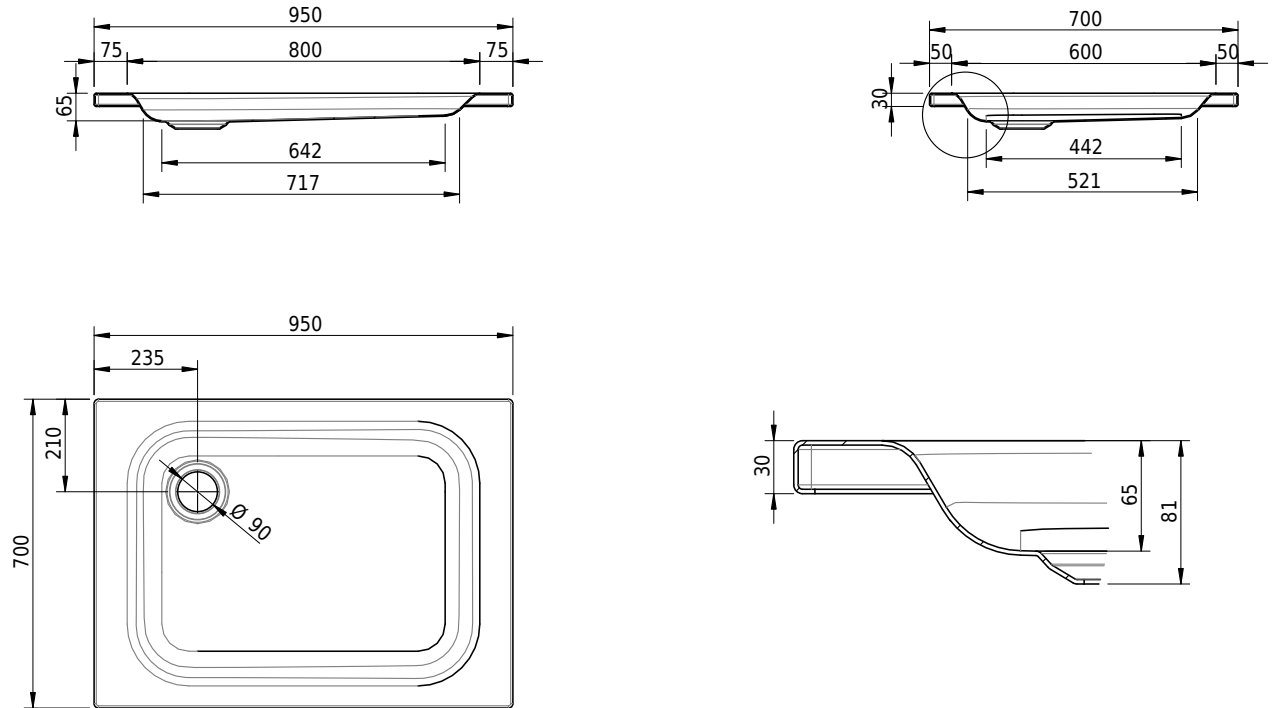

Massskizze

Schmidlin Duschwanne flach (6,5 cm)

95 x 70 x 6.5 cm

Ablaufloch \varnothing 90 mm

Artikel-Nr.: 1923-0001

SGVSB-Nr.: 141553

Gewicht: 18 kg

Optionen

- Farbklasse IV +: I,III,VI,V [FA0_ _ _]
- Mit Zargen [Z_ _ _ _]
- ANTIGLISS PRO
- GLASUR PLUS [OV01]
- Speziallänge -2/+5 cm (beidseitig von -1 bis +2,5cm)
- Scharfkantige Ecke (Radius 5 mm) [EA_ _ 04]
- Geschnittene Ecke [EA_ _ 03]
- Abgerundete Ecke [EA_ _ 02]

Zubehör

- Duschwannen-Fusset 4/6/8 (SIA 181), mit/ohne Dichtband
- Duschwannen-Montagerahmen BASIC (SIA 181)
- Montagesystem Schmidlin OMNIA (SIA 181)
- Schmidlin Zargen-Montagewinkel (SIA 181), Satz (4 Stück)
- Zargengummiprofil