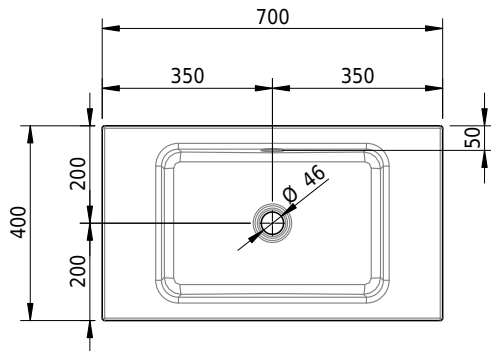

Massskizze

Schmidlin MERO Einlegebecken

70 x 40 x 1 cm

mit Überlauf, inkl. Befestigungszubehör, inkl. Überlaufgarnitur verchromt

Artikel-Nr.: 1928-0001 SGVSB-Nr.: 217457.242

Optionen

- Farbklasse IV +: I,III,VI,V [FA0_ _ _]
- Ohne Überlaufloch [UL0]
- GLASUR PLUS [OV01]
- Spezialanfertigung