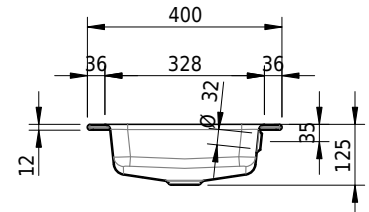

Massskizze

Schmidlin MERO Einlegebecken

70 x 40 x 1 cm

mit Überlauf, inkl. Befestigungszubehör, inkl. Überlaufgarnitur verchromt

Artikel-Nr.: 1928-0001 SGVSB-Nr.: 217457.242

Optionen

- Farbklasse IV +: I,III,VI,V [FA0_ _ _]
- Ohne Überlaufloch [UL0]
- GLASUR PLUS [OV01]
- Spezialanfertigung