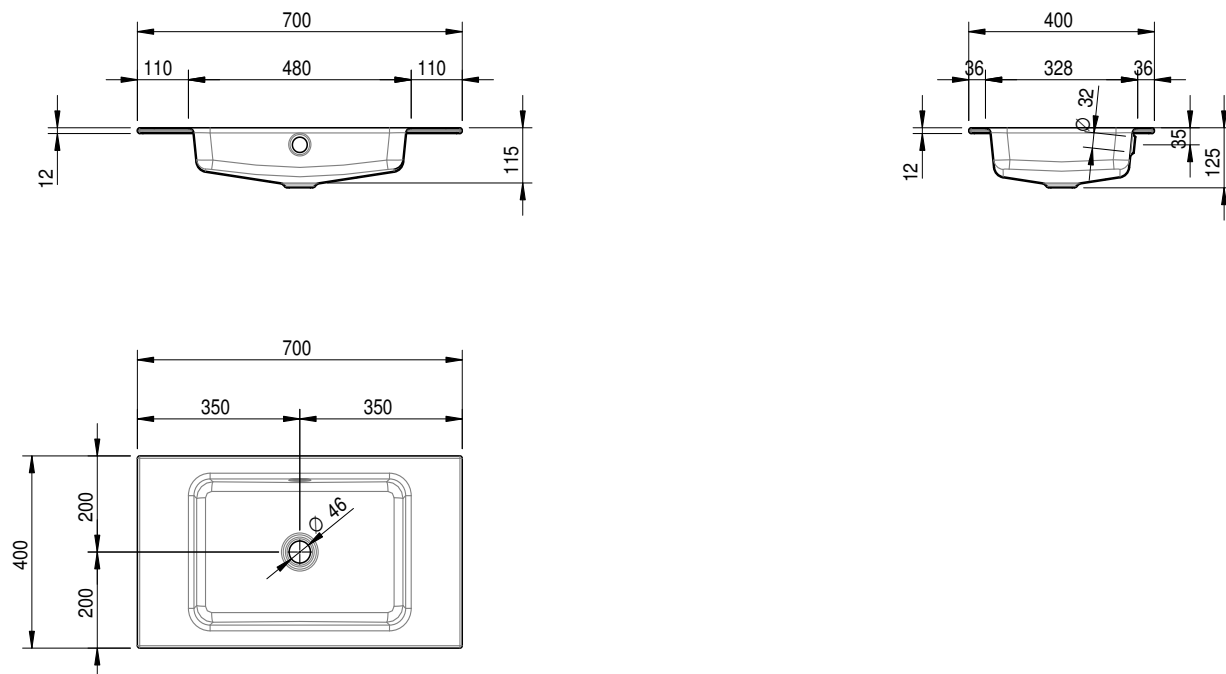

Massskizze

Schmidlin MERO Einlegebecken 70x40x1 cm

mit Überlauf, inkl. Befestigungszubehör, inkl. Überlaufgarnitur verchromt

**Artikel-Nr.:** 1928-0001**SGVSB-Nr.:** 217457.242**Optionen**

- Farbklasse: I,II,III,IV,V [FA0_ _]
- Ohne Überlaufloch [UL0]
- GLASUR PLUS [OV01]
- Spezialanfertigung