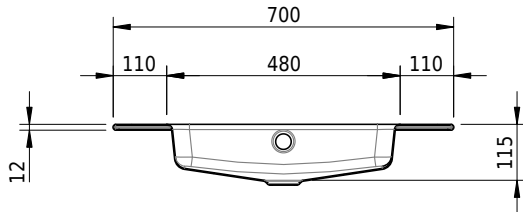

Massskizze

Schmidlin MERO Einlegebecken

70 x 40 x 1 cm

mit Überlauf, inkl. Befestigungszubehör, inkl. Überlaufgarnitur verchromt

Artikel-Nr.: 1928-0001 SGVSB-Nr.: 217457.242

Optionen

- Farbklasse IV +: I,III,VI,V [FA0_ _ _]
- Ohne Überlaufloch [UL0]
- GLASUR PLUS [OV01]
- Spezialanfertigung

Zubehör

Ab- und Überlaufgarnituren

- Schmidlin Pushventil, inkl. Deckel, verchromt, verschliessbar