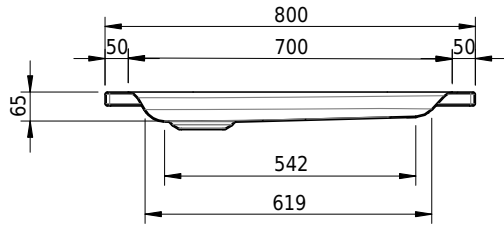

Massskizze

Schmidlin Duschwanne flach (6,5 cm)

80 x 85 x 6.5 cm

Ablaufloch \varnothing 90 mm

Artikel-Nr.: 1931-0001

SGVSB-Nr.: 141613

Gewicht: 18 kg

Optionen

- Farbklasse IV +: I,III,VI,V [FA0_ _ _]
- Mit Zargen [Z_ _ _]
- ANTIGLISS PRO
- GLASUR PLUS [OV01]
- Scharfkantige Ecke (Radius 5 mm) [EA_ _ 04]
- Geschnittene Ecke [EA_ _ 03]
- Abgerundete Ecke [EA_ _ 02]
- Schürze(n) 75 mm
- Schürze(n) 100 mm
- Schürze(n) Spezialhöhe
-

Zubehör

- Duschwannen-Fusset 4/6/8 (SIA 181), mit/ohne Dichtband
- Duschwannen-Montagerahmen BASIC (SIA 181)
- Montagesystem Schmidlin OMNIA (SIA 181)
- Schmidlin Zargen-Montagewinkel (SIA 181), Satz (4 Stück)
- Zargengummiprofil