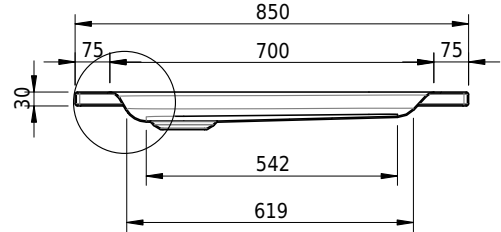

Massskizze

Schmidlin Duschwanne flach (6,5 cm)

80 x 85 x 6.5 cm

Ablaufloch \varnothing 90 mm

Artikel-Nr.: 1931-0001

SGVSB-Nr.: 141613

Gewicht: 18 kg

Optionen

- Farbklasse IV +: I,III,VI,V [FA0_ _ _]
- Mit Zargen [Z_ _ _]
- ANTIGLISS PRO
- GLASUR PLUS [OV01]
- Scharfkantige Ecke (Radius 5 mm) [EA_ _ 04]
- Geschnittene Ecke [EA_ _ 03]
- Abgerundete Ecke [EA_ _ 02]
- Schürze(n) 75 mm
- Schürze(n) 100 mm
- Schürze(n) Spezialhöhe
-

Zubehör

- Duschwannen-Fusset 4/6/8 (SIA 181), mit/ohne Dichtband
- Duschwannen-Montagerahmen BASIC (SIA 181)
- Montagesystem Schmidlin OMNIA (SIA 181)
- Schmidlin Zargen-Montagewinkel (SIA 181), Satz (4 Stück)
- Zargengummiprofil