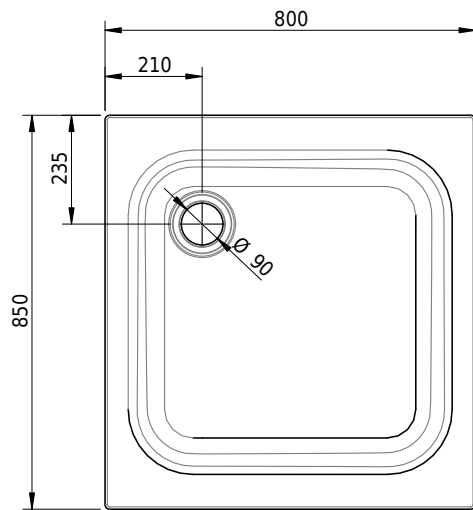

Massskizze

Schmidlin Duschwanne flach (6,5 cm)

80 x 85 x 6.5 cm

Ablaufloch \varnothing 90 mm

Artikel-Nr.: 1931-0001

SGVSB-Nr.: 141613

Gewicht: 18 kg

Optionen

- Farbklasse IV +: I,III,VI,V [FA0_ _ _]
- Mit Zargen [Z_ _ _]
- ANTIGLISS PRO
- GLASUR PLUS [OV01]
- Scharfkantige Ecke (Radius 5 mm) [EA_ _ 04]
- Geschnittene Ecke [EA_ _ 03]
- Abgerundete Ecke [EA_ _ 02]
- Schürze(n) 75 mm
- Schürze(n) 100 mm
- Schürze(n) Spezialhöhe
-

Zubehör

- Duschwannen-Fusset 4/6/8 (SIA 181), mit/ohne Dichtband
- Duschwannen-Montagerahmen BASIC (SIA 181)
- Montagesystem Schmidlin OMNIA (SIA 181)
- Schmidlin Zargen-Montagewinkel (SIA 181), Satz (4 Stück)
- Zargengummiprofil