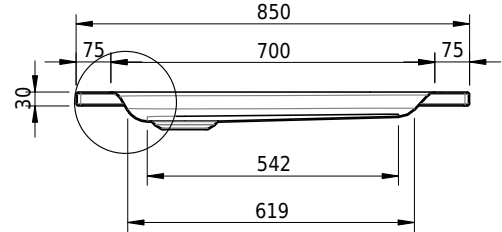

Massskizze

Schmidlin Duschwanne flach (6,5 cm)

80 x 85 x 6.5 cm

Ablaufloch \varnothing 90 mm

Artikel-Nr.: 1931-0001

SGVSB-Nr.: 141613

Gewicht: 18 kg

Optionen

- Farbklasse IV +: I,III,VI,V [FA0_ _ _]
- Mit Zargen [Z_ _ _]
- ANTIGLISS PRO
- GLASUR PLUS [OV01]
- Scharfkantige Ecke (Radius 5 mm) [EA_ _ 04]
- Geschnittene Ecke [EA_ _ 03]
- Abgerundete Ecke [EA_ _ 02]
- Schürze(n) 75 mm
- Schürze(n) 100 mm
- Schürze(n) Spezialhöhe
-

Zubehör

- Duschwannen-Fusset 4/6/8 (SIA 181), mit/ohne Dichtband
- Duschwannen-Montagerahmen BASIC (SIA 181)
- Montagesystem Schmidlin OMNIA (SIA 181)
- Schmidlin Zargen-Montagewinkel (SIA 181), Satz (4 Stück)
- Zargengummiprofil