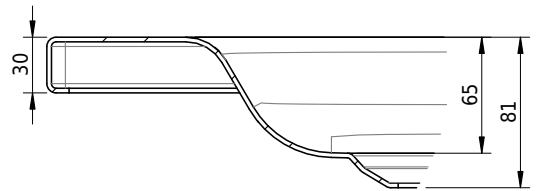

Massskizze

Schmidlin Duschwanne flach (6,5 cm)

80 x 85 x 6.5 cm

Ablaufloch \varnothing 90 mm

Artikel-Nr.: 1931-0001

SGVSB-Nr.: 141613

Gewicht: 18 kg

Optionen

- Farbklasse IV +: I,III,VI,V [FA0_ _ _]
- Mit Zargen [Z_ _ _]
- ANTIGLISS PRO
- GLASUR PLUS [OV01]
- Scharfkantige Ecke (Radius 5 mm) [EA_ _ 04]
- Geschnittene Ecke [EA_ _ 03]
- Abgerundete Ecke [EA_ _ 02]
- Schürze(n) 75 mm
- Schürze(n) 100 mm
- Schürze(n) Spezialhöhe
-

Zubehör

- Duschwannen-Fusset 4/6/8 (SIA 181), mit/ohne Dichtband
- Duschwannen-Montagerahmen BASIC (SIA 181)
- Montagesystem Schmidlin OMNIA (SIA 181)
- Schmidlin Zargen-Montagewinkel (SIA 181), Satz (4 Stück)
- Zargengummiprofil