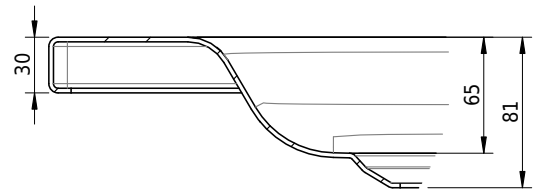

Massskizze

Schmidlin Duschwanne flach (6,5 cm)

80 x 85 x 6.5 cm

Ablaufloch \varnothing 90 mm

Artikel-Nr.: 1931-0001

SGVSB-Nr.: 141613

Gewicht: 18 kg

Optionen

- Farbklasse IV +: I,III,VI,V [FA0_ _ _]
- Mit Zargen [Z_ _ _]
- ANTIGLISS PRO
- GLASUR PLUS [OV01]
- Scharfkantige Ecke (Radius 5 mm) [EA_ _ 04]
- Geschnittene Ecke [EA_ _ 03]
- Abgerundete Ecke [EA_ _ 02]
- Schürze(n) 75 mm
- Schürze(n) 100 mm
- Schürze(n) Spezialhöhe
-

Zubehör

- Duschwannen-Fusset 4/6/8 (SIA 181), mit/ohne Dichtband
- Duschwannen-Montagerahmen BASIC (SIA 181)
- Montagesystem Schmidlin OMNIA (SIA 181)
- Schmidlin Zargen-Montagewinkel (SIA 181), Satz (4 Stück)
- Zargengummiprofil