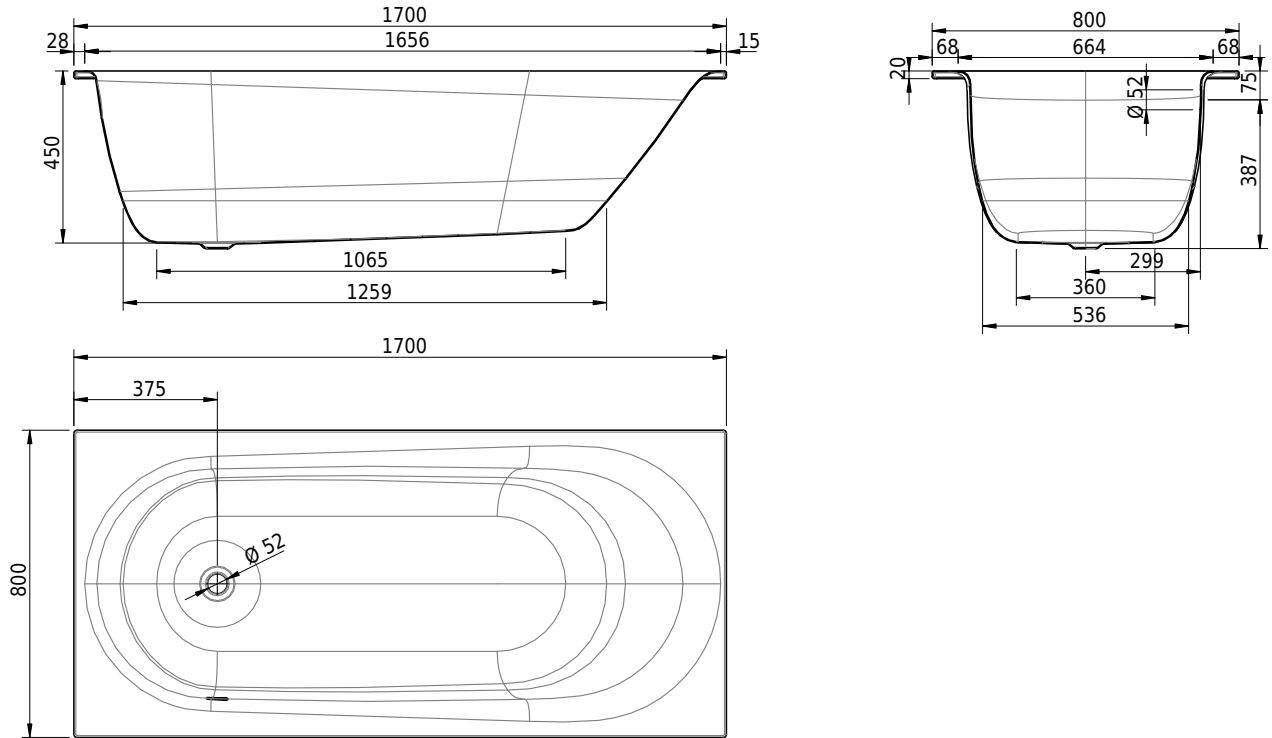

Massskizze

Schmidlin SOLA

170 x 80 x 45 cm

Randhöhe 20 mm (mit Zargen 30 mm)

Artikel-Nr.: 1933-0001 SGVSB-Nr.: 111184 ST-Nr.: 1111286.100 Gewicht: 55 kg Nutzinhalt*: 155 l

Optionen

- Farbklasse: I,III,VI [FA0_ _ _]
- Mit Zargen [Z_ _ _ _]
- ANTIGLISS PRO
- GLASUR PLUS [OV01]
- Speziallänge -2/+5 cm (beidseitig von -1 bis +2,5cm)
- Griff SAFE (Paar) [GFT_01]
- Lochbohrung für Schmidlin TOUCH CONTROL [AT0001]
- Geschnittene Ecke [EA_ _03]
- Abgerundete Ecke [EA_ _02]
- Einlaufgarnitur Schmidlin SPLASH [SP_ _ _]
- Schmidlin SOUNDBOX
- Spezialanfertigung

Ab- und Überlaufgarnituren

- Schmidlin HIGH FIVE 52
- Schmidlin HIGH FIVE 52 TRIO
- Schmidlin SPRING 50
- Viega Multiplex
- Viega Multiplex Trio

03.04.2026 Technische Änderungen vorbehalten.

Massangaben in mm

* Nutzinhalt: Wasserinhalt abzüglich 70 Liter Verdrängung