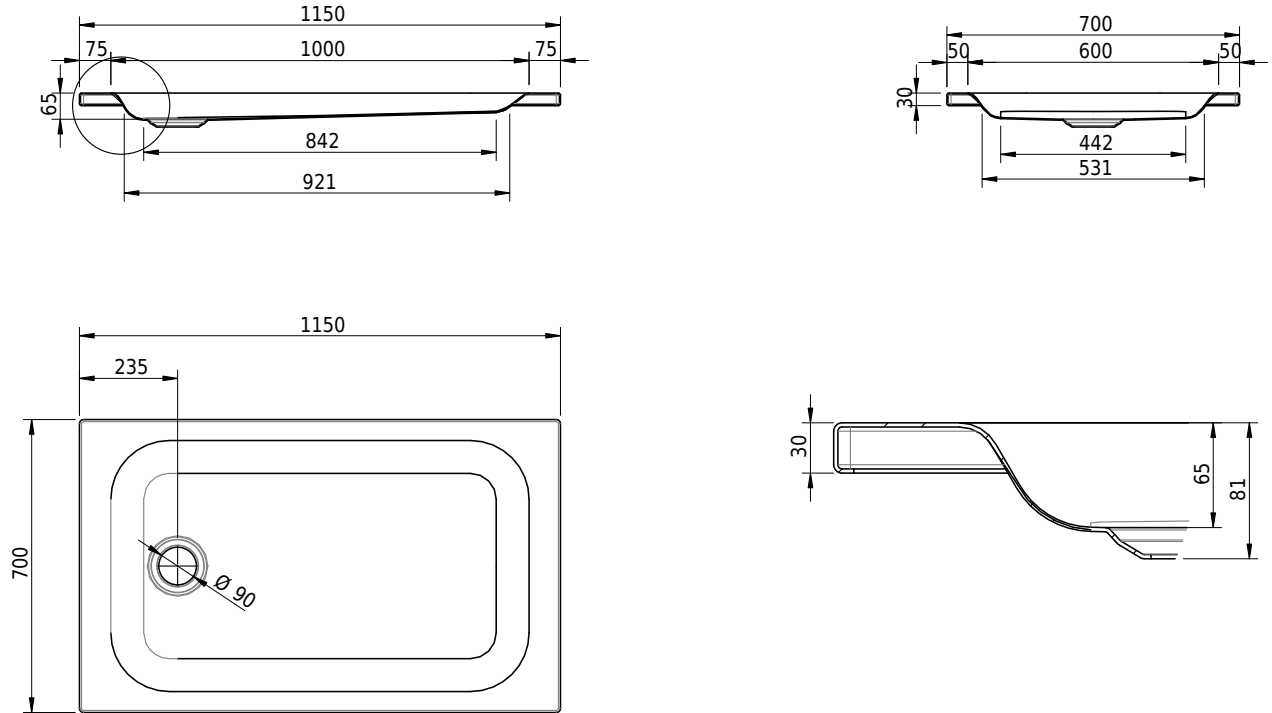

Massskizze

Schmidlin Duschwanne flach (6,5 cm)

115 x 70 x 6.5 cm

Ablaufloch \varnothing 90 mm

Artikel-Nr.: 1937-0001

SGVSB-Nr.: 141570

Gewicht: 23 kg

Optionen

- Farbklasse IV +: I,III,VI,V [FA0_ _ _]
- Mit Zargen [Z_ _ _ _]
- ANTIGLISS PRO
- GLASUR PLUS [OV01]
- Speziallänge -2/+5 cm (beidseitig von -1 bis +2,5cm)
- Scharfkantige Ecke (Radius 5 mm) [EA_ _ 04]
- Geschnittene Ecke [EA_ _ 03]
- Abgerundete Ecke [EA_ _ 02]
- Spezialanfertigung

Zubehör

- Duschwannen-Fusset 4/6/8 (SIA 181), mit/ohne Dichtband
- Duschwannen-Montagerahmen BASIC (SIA 181)
- Montagesystem Schmidlin OMNIA (SIA 181)
- Schmidlin Zargen-Montagewinkel (SIA 181), Satz (4 Stück)
- Zargengummiprofil