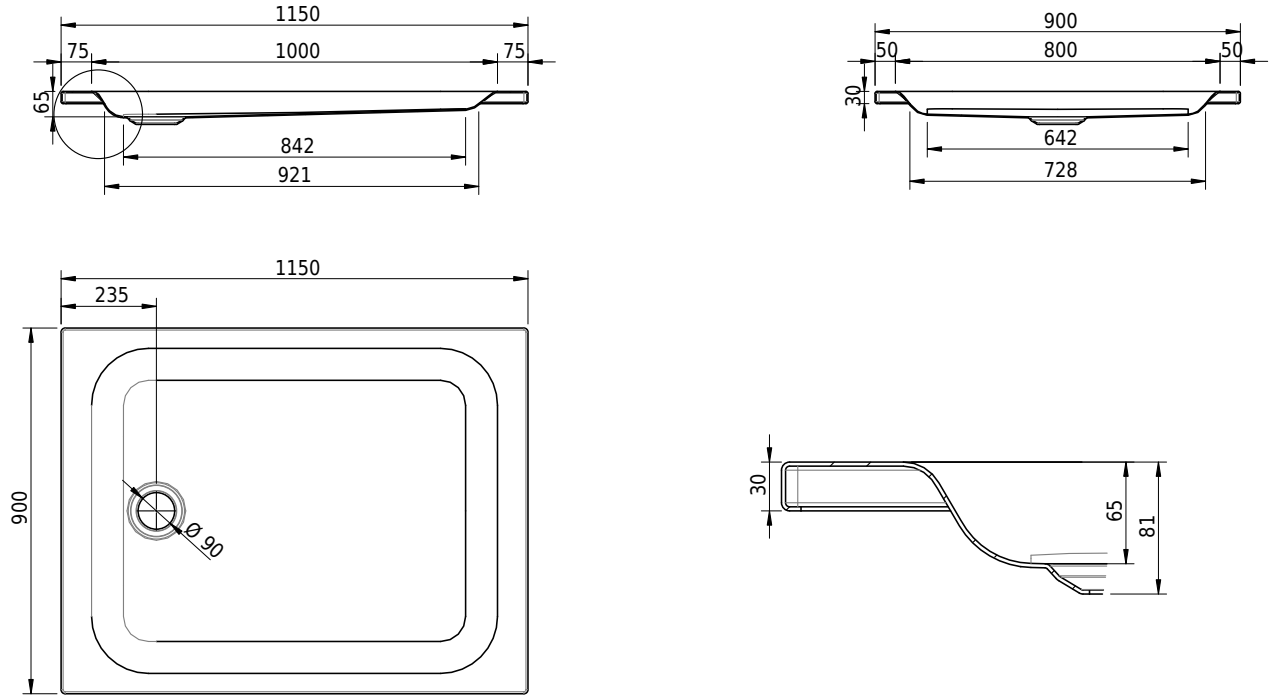

Massskizze

Schmidlin Duschwanne flach (6,5 cm)

115 x 90 x 6.5 cm

Ablaufloch \varnothing 90 mm

Artikel-Nr.: 1938-0001

SGVSB-Nr.: 141574

Gewicht: 27 kg

Optionen

- Farbklasse IV +: I,III,VI,V [FA0_ _ _]
- Mit Zargen [Z_ _ _ _]
- ANTIGLISS PRO
- GLASUR PLUS [OV01]
- Speziallänge -2/+5 cm (beidseitig von -1 bis +2,5cm)
- Scharfkantige Ecke (Radius 5 mm) [EA_ _ 04]
- Geschnittene Ecke [EA_ _ 03]
- Abgerundete Ecke [EA_ _ 02]

Zubehör

- Duschwannen-Fusset 4/6/8 (SIA 181), mit/ohne Dichtband
- Duschwannen-Montagerahmen BASIC (SIA 181)
- Montagesystem Schmidlin OMNIA (SIA 181)
- Schmidlin Zargen-Montagewinkel (SIA 181), Satz (4 Stück)
- Zargengummiprofil