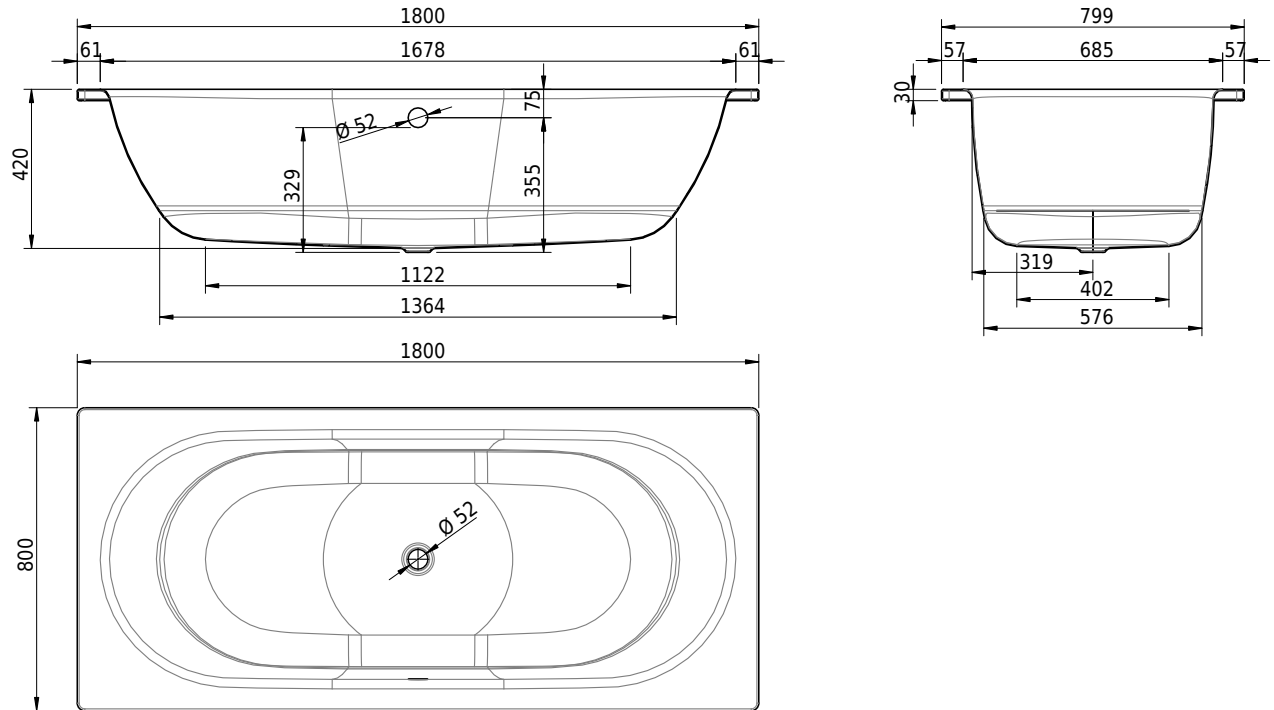

Massskizze

Schmidlin SWISS LINE DUO

180 x 80 x 42 cm

Artikel-Nr.: 1940-0001 SGVSB-Nr.: 111611 ST-Nr.: 1111319 Gewicht: 55 kg

Optionen

- ANTIGLISS PRO
- GLASUR PLUS [OV01]

Zubehör

-
- Schmidlin SWISS LINE DUO Badewannen-Montageset (SIA 181), mit Badewannen-Montagesystem (SIA 181), Dichtband 3.5 m, Viega Multiplex 725 mm, Viega Ausstattungsset M5
- Schmidlin SWISS LINE DUO Badewannen-Montageset (SIA 181), mit Badewannen-Montagesystem (SIA 181), Dichtband 3.5 m, Viega Multiplex Trio 725 mm, Viega Ausstattungsset MT5
- Schürzenset 3 Seiten (Schürze Längsseite, 2x Schürze Breitseite), inkl. Schmidlin Vormauerungsband, ohne Montageschaum
- Schürzenset für Eckenbau (Schürze Längsseite, Schürze Breitseite), inkl. Schmidlin Vormauerungsband, ohne Montageschaum
- Schürzenset für Nischeneinbau (Schürze Längsseite), inkl. Schmidlin Vormauerungsband, ohne Montageschaum