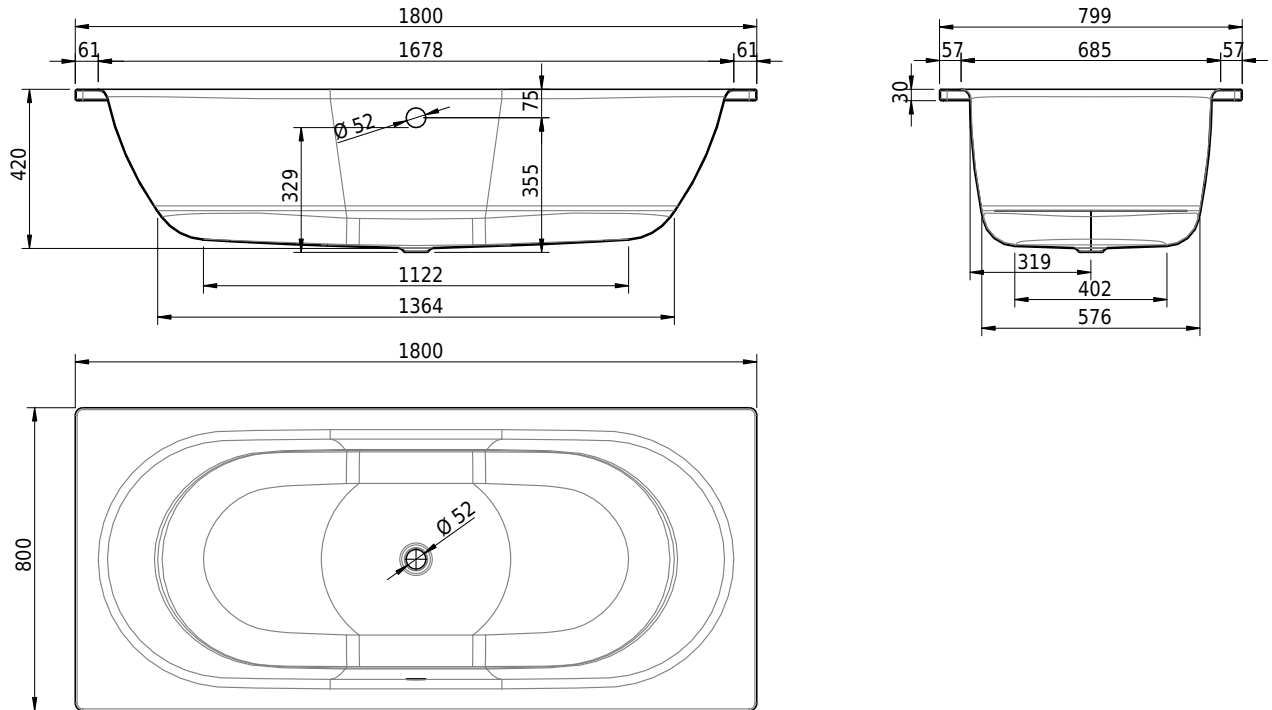

# Schmidlin SWISS LINE DUO

180 x 80 x 42 cm

Artikel-Nr.: 1940-0001    SGVSB-Nr.: 111611    ST-Nr.: 1111319    Gewicht: 55 kg