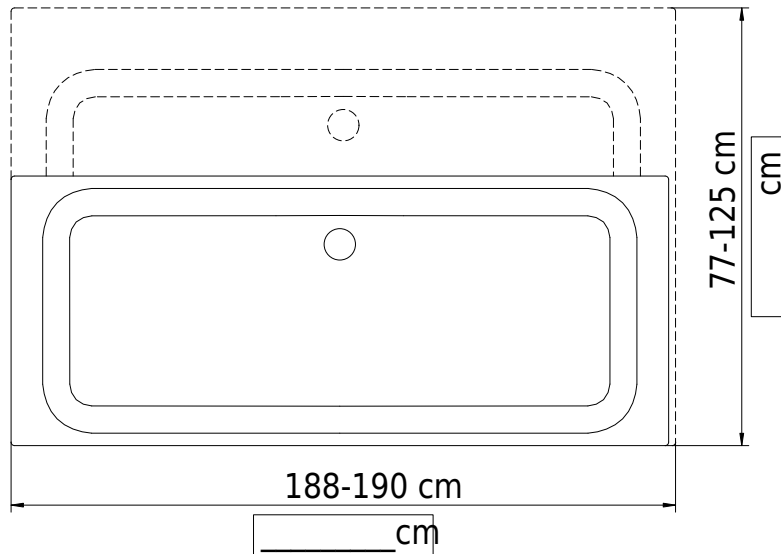

Massskizze

Schmidlin Duschwanne superflach (2,5 / 3,5 cm)

VARIO

188-190 x 77-125 x 3.5 cm

Ablaufloch ø 90 mm

Artikel-Nr.: 1944-9999 SGVSB-Nr.: 141680 ST-Nr.: 1311180 Gewicht: 49 kg

Optionen

- Farbklasse IV +: I,III,VI,V [FA0_ _ _]
- Lieferoption SUBITO - Lieferung in 4 Arbeitstagen
- Mit Zargen [Z_ _ _ _]
- ANTIGLISS PRO
- GLASUR PLUS [OV01]
- Scharfkantige Ecke (Radius 5 mm) [EA_ _ 04]
- Geschnittene Ecke [EA_ _ 03]
- Abgerundete Ecke [EA_ _ 02]
- Schürze(n) 50 mm [SZ_ _ _ _]
- Schürze(n) Spezialhöhe

Zubehör

- Duschwannen-Fusset 4/6/8 (SIA 181), mit/ohne Dichtband
- Duschwannen-Montagerahmen BASIC (SIA 181)
- Montagesystem Schmidlin OMNIA (SIA 181)
- Schmidlin Zargen-Montagewinkel (SIA 181), Satz (4 Stück)