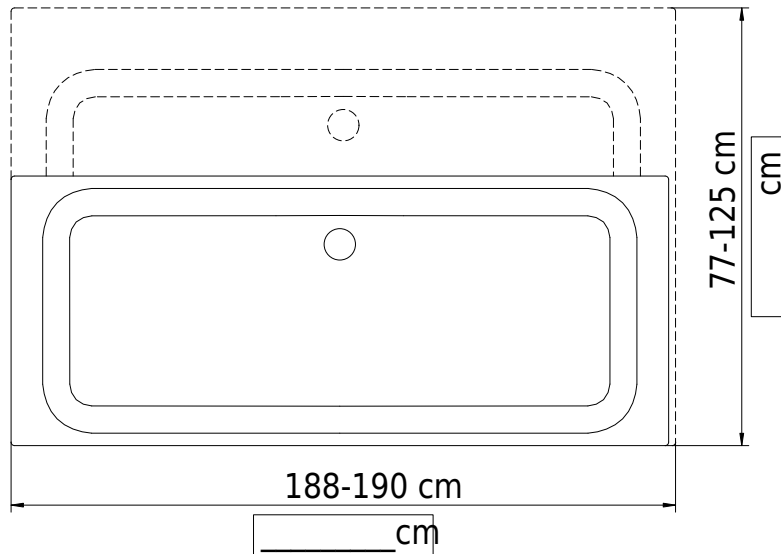

Massskizze

Schmidlin Duschwanne superflach (2,5 / 3,5 cm)

VARIO

188-190 x 77-125 x 3.5 cm

Ablaufloch ø 90 mm

Artikel-Nr.: 1944-9999 SGVSB-Nr.: 141680 ST-Nr.: 1311180 Gewicht: 49 kg

Optionen

- Farbklasse IV +: I,III,VI,V [FA0_ _]
- Lieferoption SUBITO - Lieferung in 4 Arbeitstagen
- Mit Zargen [Z_ _ _]
- ANTIGLISS PRO
- GLASUR PLUS [OV01]
- Scharfkantige Ecke (Radius 5 mm) [EA_ _ 04]
- Geschnittene Ecke [EA_ _ 03]
- Abgerundete Ecke [EA_ _ 02]
- Schürze(n) 50 mm [SZ_ _ _]
- Schürze(n) Spezialhöhe

Zubehör

- Duschwannen-Fusset 4/6/8 (SIA 181), mit/ohne Dichtband
- Duschwannen-Montagerahmen BASIC (SIA 181)
- Montagesystem Schmidlin OMNIA (SIA 181)
- Schmidlin Zargen-Montagewinkel (SIA 181), Satz (4 Stück)