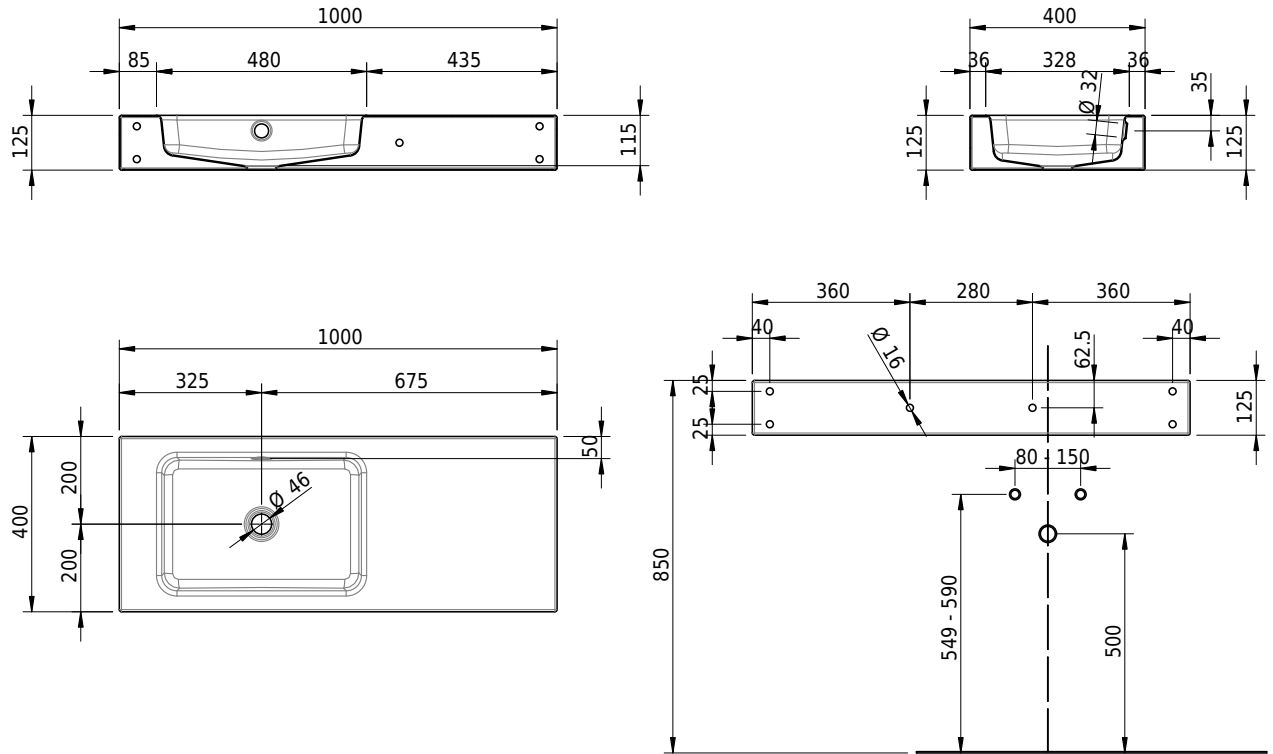

# Schmidlin MERO Wandbecken

100 x 40 x 12.5 cm

mit Überlauf, inkl. Befestigungszubehör, inkl. Überlaufgarnitur verchromt<br/>

Artikel-Nr.: 1946-0001    SGVSB-Nr.: 217506.242