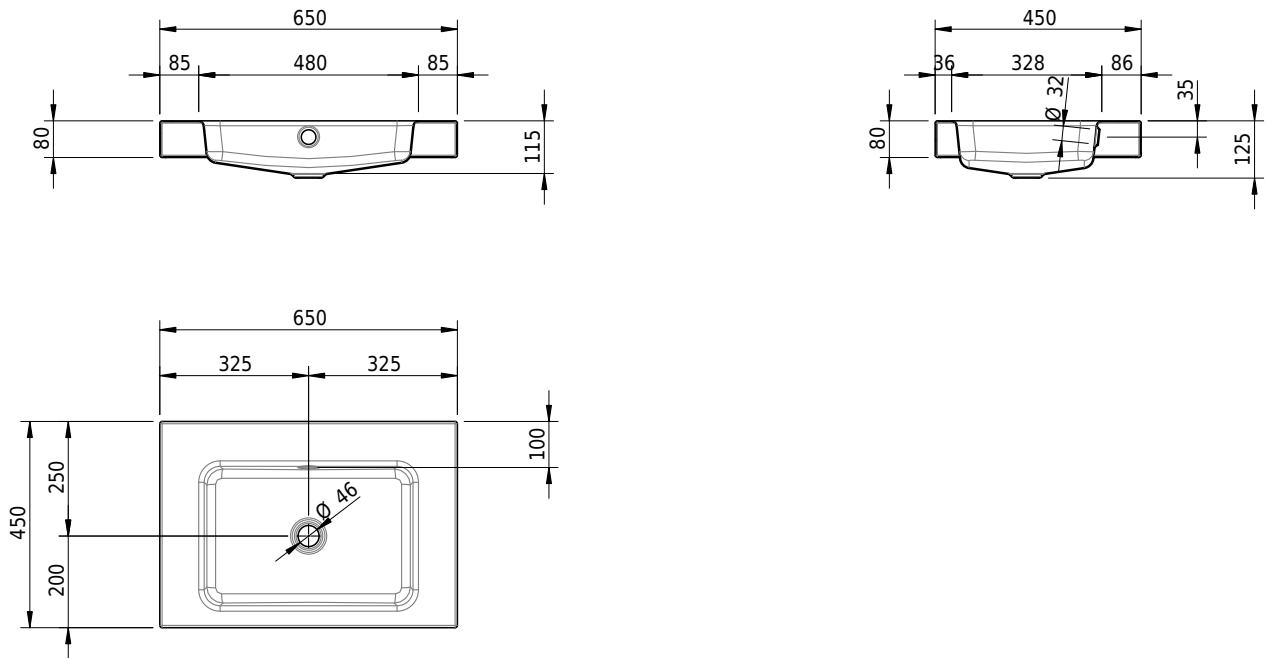

## Massskizze

**Schmidlin MERO Aufsatzbecken**

65 x 45 x 8 cm

mit Überlauf, inkl. Befestigungszubehör, inkl. Überlaufgarnitur verchromt

Artikel-Nr.: 1949-0001    SGVSB-Nr.: 217486.242

**Optionen**

- Farbklasse IV +: I,III,VI,V [FA0\_ \_ \_]
- Ohne Überlaufloch [UL0]
- GLASUR PLUS [OV01]
- Löcher für 3-Loch Armatur [WT\_ALS01]
- Lochbohrung für Schmidlin Seifenspender [SSP02]
- Runde Lochbohrung nach Mass [WT\_ALS02]
- Spezialanfertigung