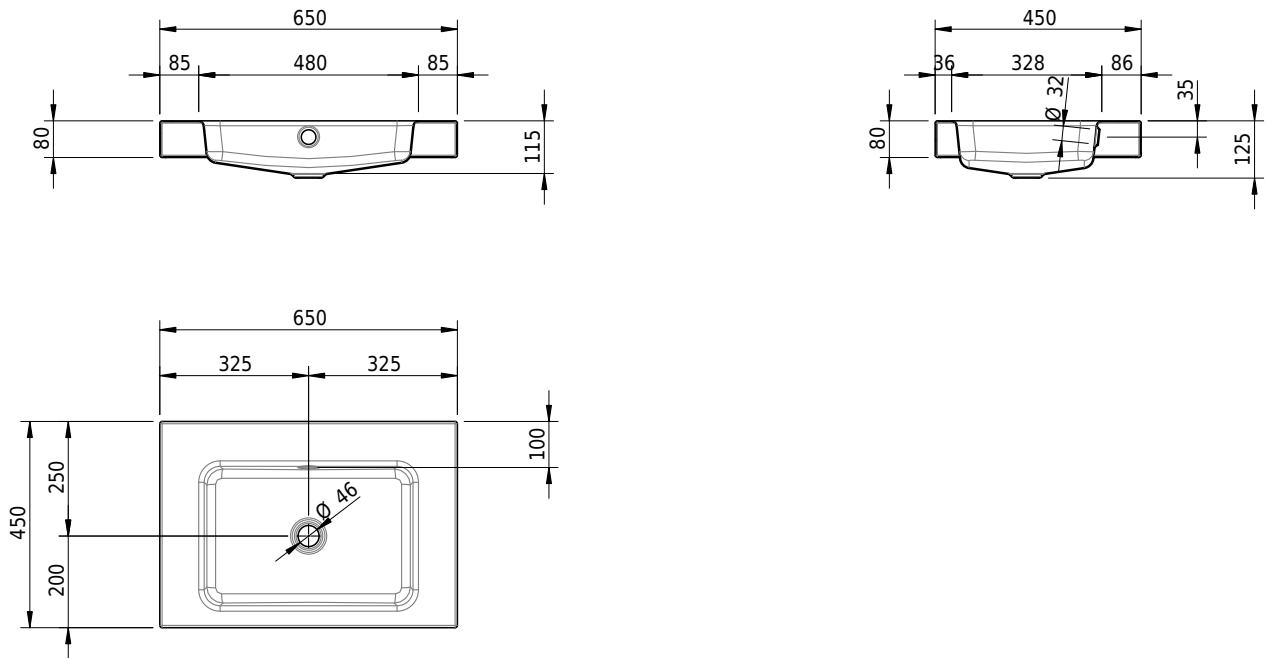

Massskizze

Schmidlin MERO Aufsatzbecken

65 x 45 x 8 cm

mit Überlauf, inkl. Befestigungszubehör, inkl. Überlaufgarnitur verchromt

Artikel-Nr.: 1949-0001   SGVSB-Nr.: 217486.242

Optionen

- Farbklasse IV +: I,III,VI,V [FA0_ _ _]
- Ohne Überlaufloch [UL0]
- GLASUR PLUS [OV01]
- Löcher für 3-Loch Armatur [WT_ALS01]
- Lochbohrung für Schmidlin Seifenspender [SSP02]
- Runde Lochbohrung nach Mass [WT_ALS02]
- Spezialanfertigung

Zubehör

- Schmidlin Seifenspender

Ab- und Überlaufgarnituren

- Schmidlin Pushventil, inkl. Deckel, verchromt, verschliessbar