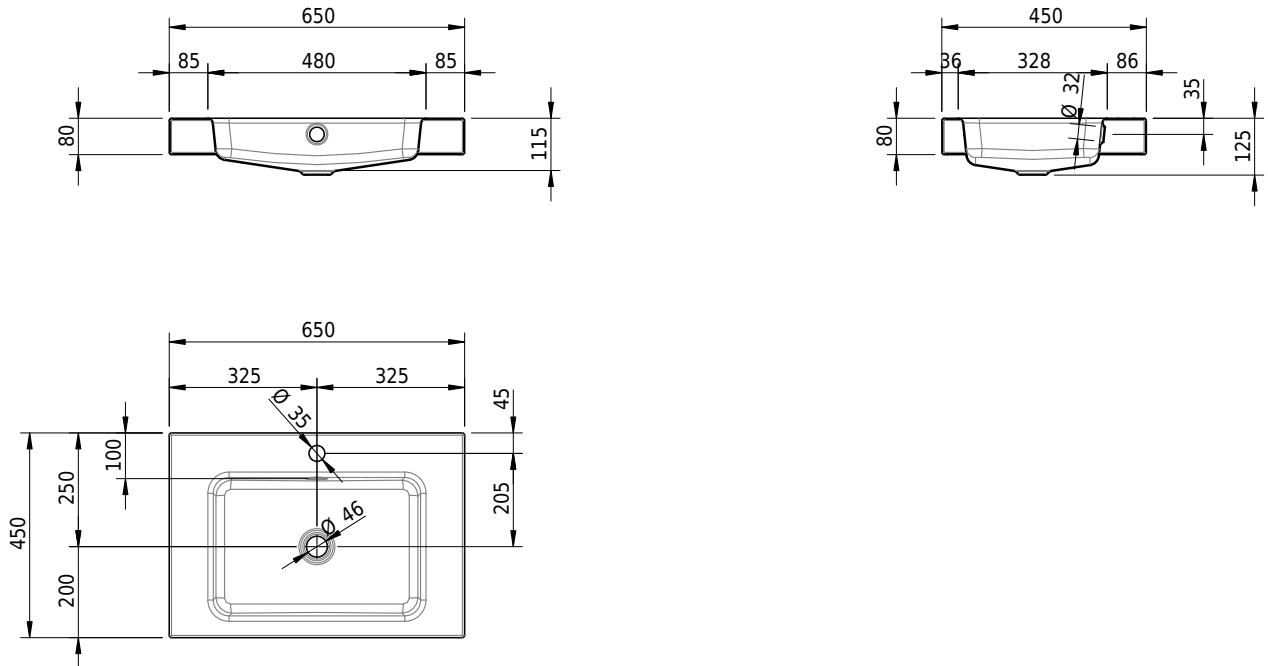

Massskizze

Schmidlin MERO Aufsatzbecken

65 x 45 x 8 cm

mit Überlauf, inkl. Befestigungszubehör, inkl. Überlaufgarnitur verchromt

Artikel-Nr.: 1949-0002 SGVSB-Nr.: 217486.241

Optionen

- Farbklasse IV +: I,III,VI,V [FA0_ _ _]
- Ohne Überlaufloch [UL0]
- GLASUR PLUS [OV01]
- Löcher für 3-Loch Armatur [WT_ALS01]
- Lochbohrung für Schmidlin Seifenspender [SSP02]
- Runde Lochbohrung nach Mass [WT_ALS02]
- Spezialanfertigung