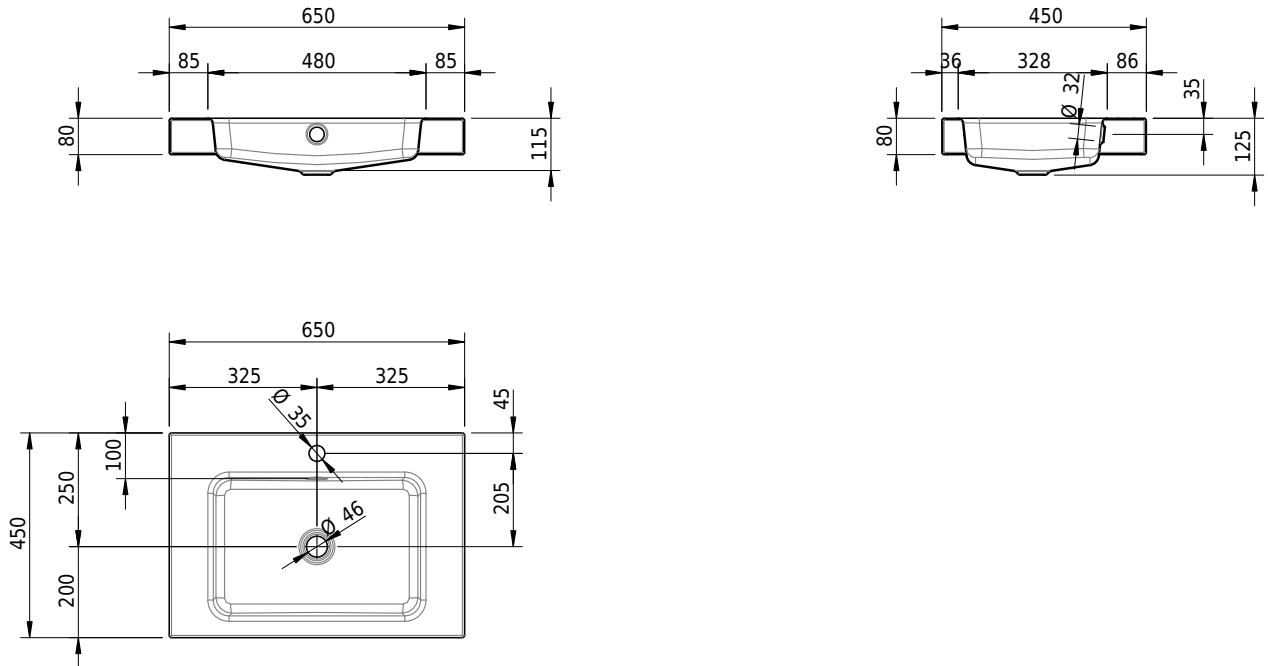

## Massskizze

**Schmidlin MERO Aufsatzbecken**

65 x 45 x 8 cm

mit Überlauf, inkl. Befestigungszubehör, inkl. Überlaufgarnitur verchromt

Artikel-Nr.: 1949-0002    SGVSB-Nr.: 217486.241

**Optionen**

- Farbklasse IV +/- I,III,VI,V [FA0\_ \_ \_]
- Ohne Überlaufloch [UL0]
- GLASUR PLUS [OV01]
- Löcher für 3-Loch Armatur [WT\_ALS01]
- Lochbohrung für Schmidlin Seifenspender [SSP02]
- Runde Lochbohrung nach Mass [WT\_ALS02]
- Spezialanfertigung