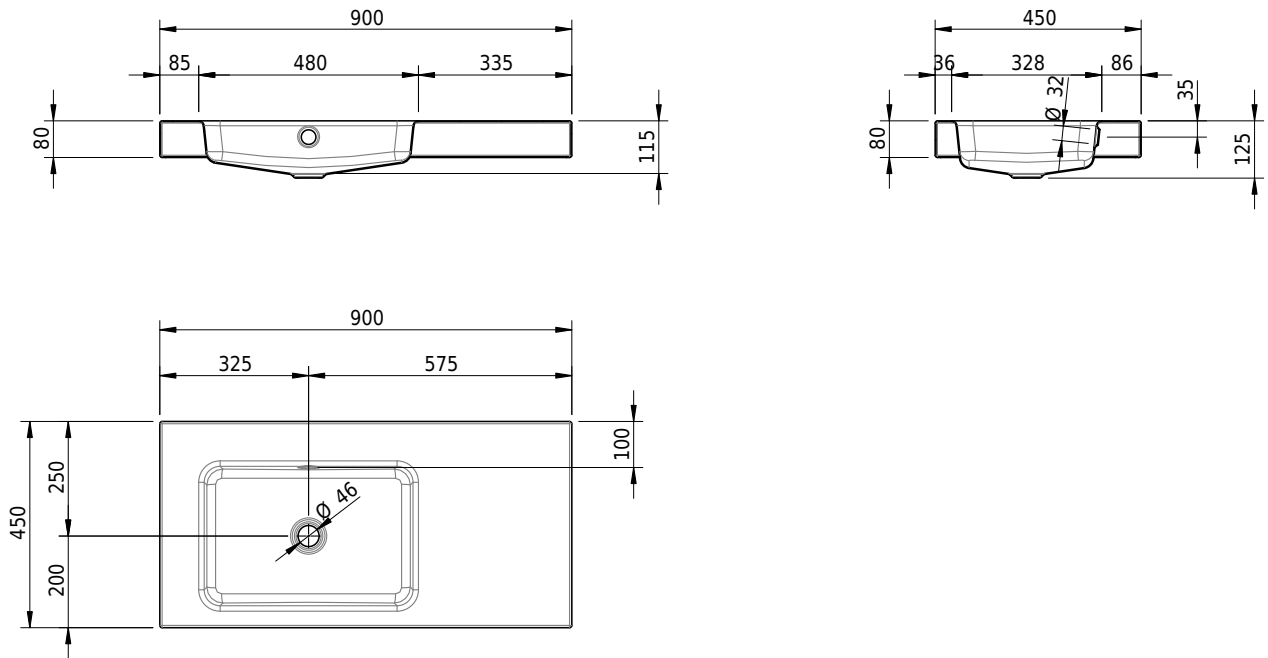

Massskizze

Schmidlin MERO Aufsatzbecken

90 x 45 x 8 cm

mit Überlauf, inkl. Befestigungszubehör, inkl. Überlaufgarnitur verchromt

Artikel-Nr.: 1951-0001 SGVSB-Nr.: 217490.242

Optionen

- Farbklasse IV +: I,III,VI,V [FA0_ _ _]
- Ohne Überlaufloch [UL0]
- GLASUR PLUS [OV01]
- Löcher für 3-Loch Armatur [WT_ALS01]
- Lochbohrung für Schmidlin Seifenspender [SSP02]
- Runde Lochbohrung nach Mass [WT_ALS02]
- Spezialanfertigung