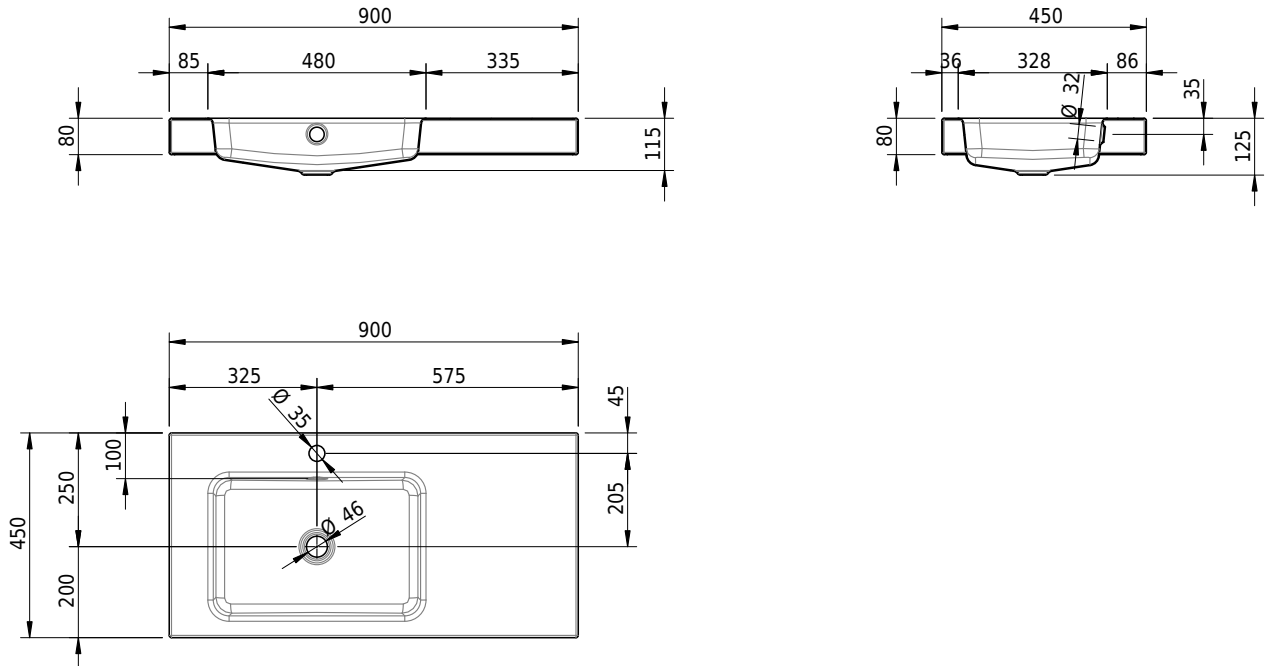

Massskizze

Schmidlin MERO Aufsatzbecken

90 x 45 x 8 cm

mit Überlauf, inkl. Befestigungszubehör, inkl. Überlaufgarnitur verchromt

Artikel-Nr.: 1951-0002 SGVSB-Nr.: 217490.241

Optionen

- Farbklasse IV +: I,III,VI,V [FA0_ _ _]
- Ohne Überlaufloch [UL0]
- GLASUR PLUS [OV01]
- Löcher für 3-Loch Armatur [WT_ALS01]
- Lochbohrung für Schmidlin Seifenspender [SSP02]
- Runde Lochbohrung nach Mass [WT_ALS02]
- Spezialanfertigung