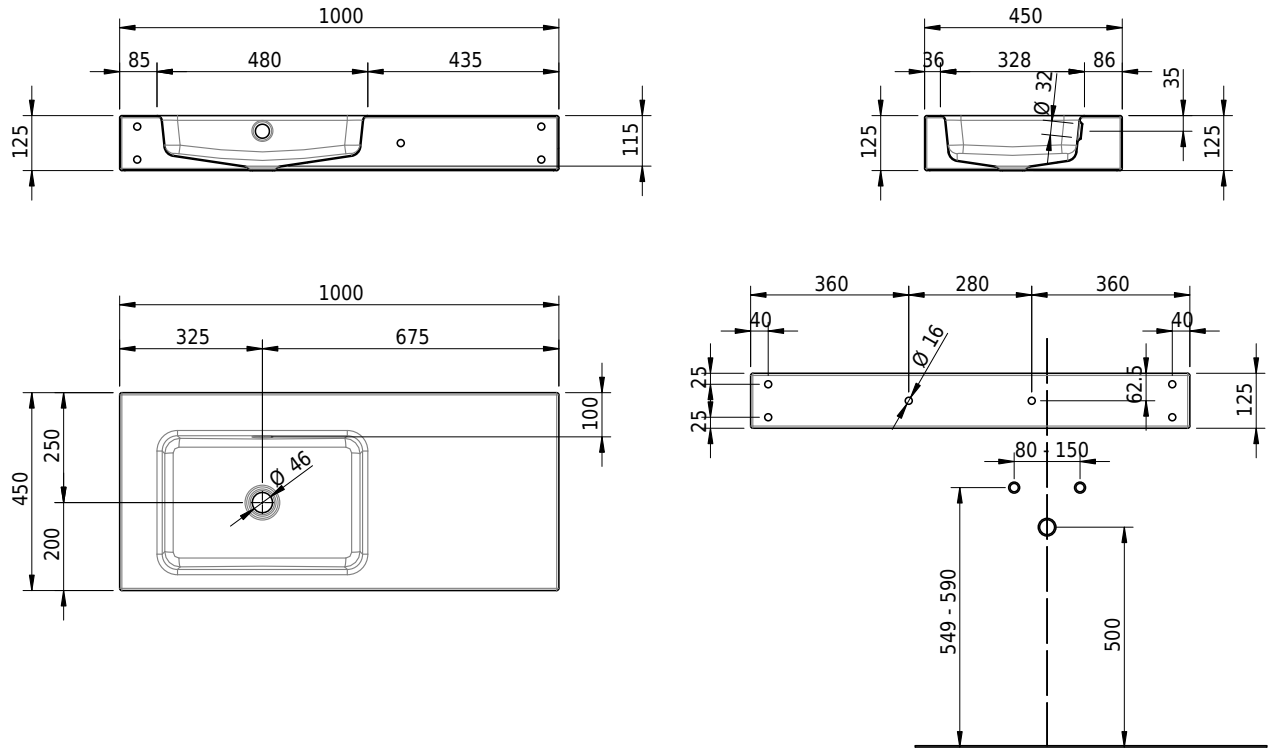

# Schmidlin MERO Wandbecken

100 x 45 x 12.5 cm

mit Überlauf, inkl. Befestigungzubehör, inkl. Überlaufgarnitur verchromt<br/>

Artikel-Nr.: 1952-0001    SGVSB-Nr.: 217535.242