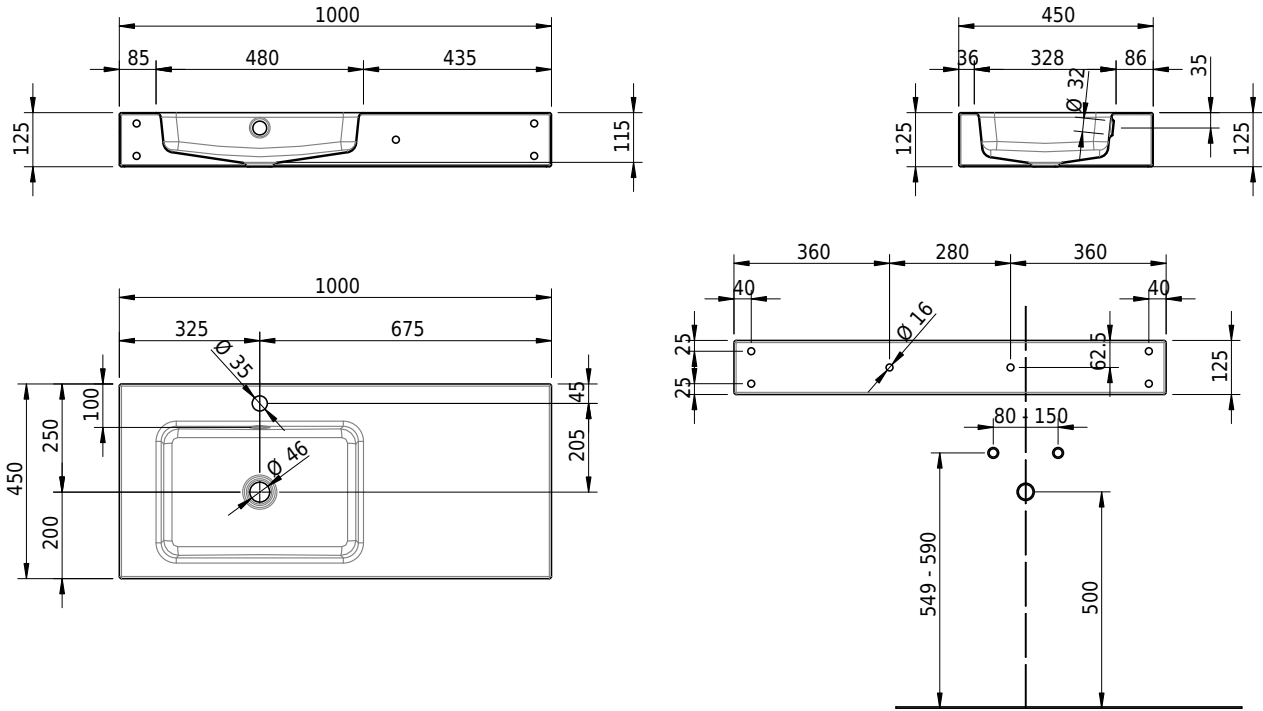

Massskizze

Schmidlin MERO Wandbecken

100 x 45 x 12.5 cm

mit Überlauf, inkl. Befestigungzubehör, inkl. Überlaufgarnitur verchromt

Artikel-Nr.: 1952-0002 SGVSB-Nr.: 217535.100.241

Optionen

- Farbklasse IV +: I,III,VI,V [FA0_ _ _]
- Ohne Überlaufloch [UL0]
- GLASUR PLUS [OV01]
- Löcher für 3-Loch Armatur [WT_ALS01]
- Lochbohrung für Schmidlin Seifenspender [SSP02]
- Runde Lochbohrung nach Mass [WT_ALS02]
- Schmidlin Kosmetiktuchspender [KTS_ _]
- Spezialanfertigung
- Lochbohrung für Steckdose [STP_ _]