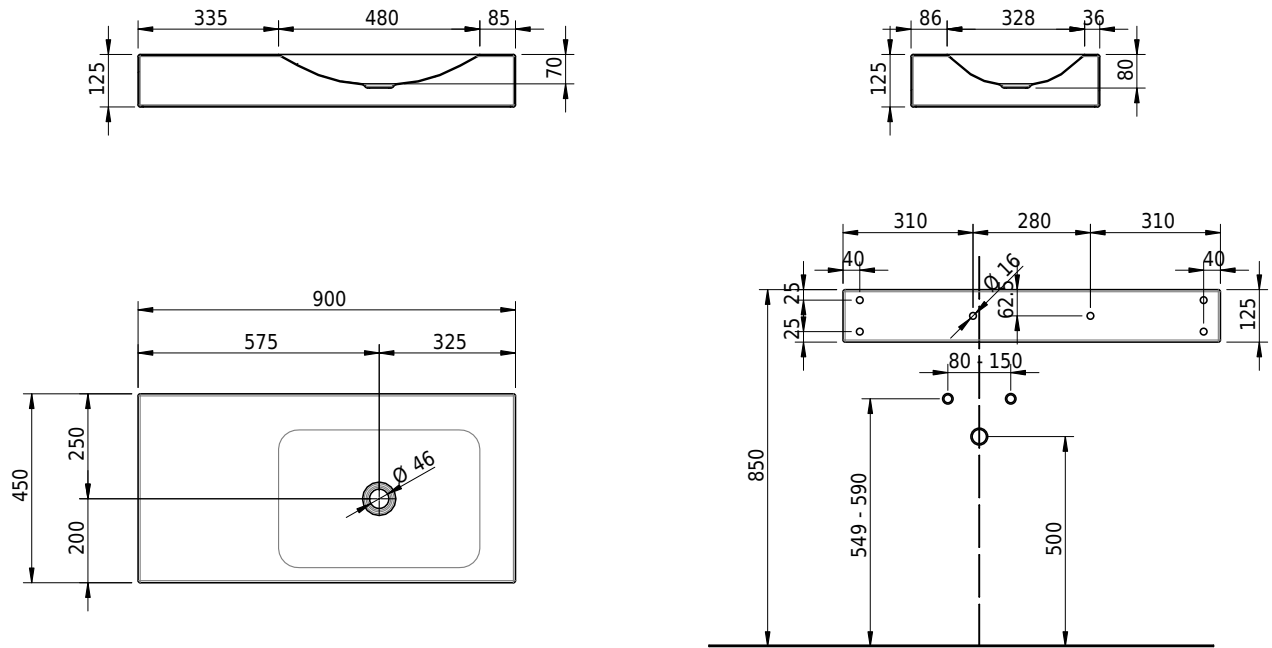

Massskizze

Schmidlin LOTUS Wandbecken

90 x 45 x 12.5 cm

ohne Überlauf, inkl. Befestigungzubehör

Artikel-Nr.: 1953-0001 SGVSB-Nr.: 217442.242

Optionen

- Farbklasse IV +: I,III,VI,V [FA0_ _]
- GLASUR PLUS [OV01]
- Löcher für 3-Loch Armatur [WT_ALS01]
- Lochbohrung für Schmidlin Seifenspender [SSP02]
- Runde Lochbohrung nach Mass [WT_ALS02]
- Schmidlin Kosmetiktuchspender [KTS_ _]
- Spezialanfertigung
- Lochbohrung für Steckdose [STP_ _]

Zubehör

- Schmidlin Seifenspender
- Verstärkungsflansch für Armaturenmontage

Ab- und Überlaufgarnituren

- Schaftventil 1¼, inkl. Deckel verchromt, nicht verschliessbar
- Schmidlin Schaftventil 1 1/4", inkl. Deckel alpinweiss matt, emailliert, nicht verschliessbar
- Schmidlin Schaftventil 1 1/4", inkl. Deckel emailliert, nicht verschliessbar
- Schmidlin Schaftventil 1 1/4", inkl. Deckel emailliert, übrige Farben, nicht verschliessbar