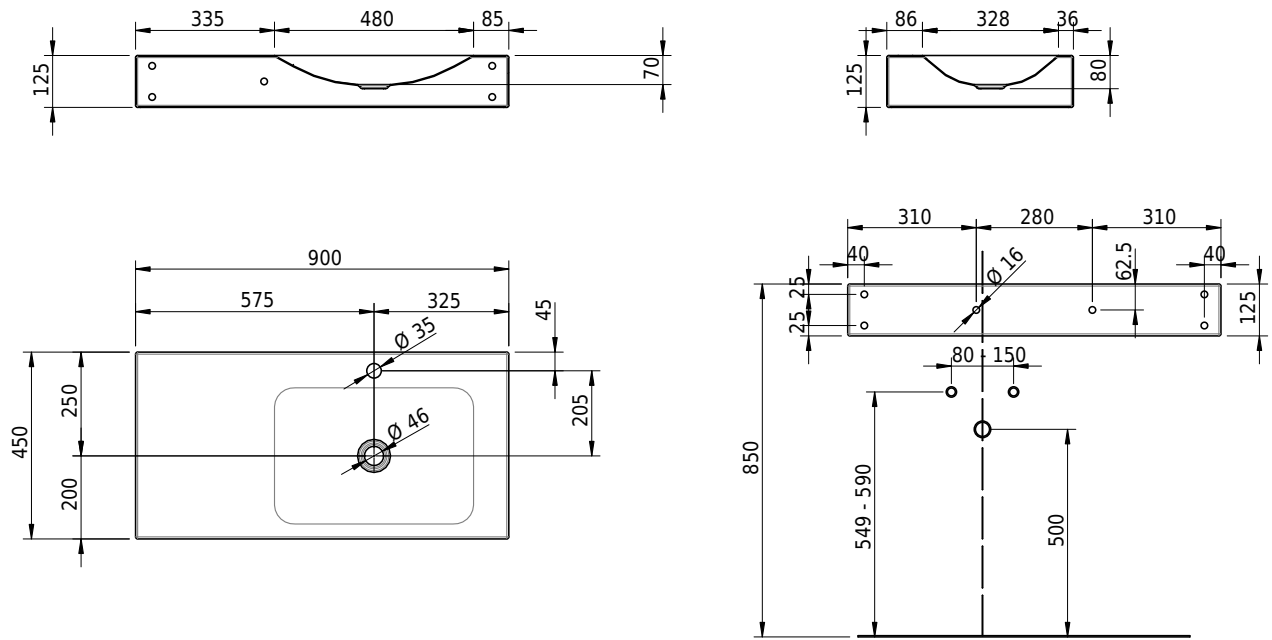

Massskizze

Schmidlin LOTUS Wandbecken

90 x 45 x 12.5 cm

ohne Überlauf, inkl. Befestigungzubehör

Artikel-Nr.: 1953-0002 SGVSB-Nr.: 217442.241

Optionen

- Farbklasse IV +: I,III,VI,V [FA0_ _ _]
- GLASUR PLUS [OV01]
- Löcher für 3-Loch Armatur [WT_ALS01]
- Lochbohrung für Schmidlin Seifenspender [SSP02]
- Runde Lochbohrung nach Mass [WT_ALS02]
- Schmidlin Kosmetiktuchspender [KTS_ _]
- Spezialanfertigung
- Lochbohrung für Steckdose [STP_ _]

Zubehör

- Schmidlin Seifenspender
- Verstärkungsflansch für Armaturenmontage

Ab- und Überlaufgarnituren

- Schaftventil 1¼, inkl. Deckel verchromt, nicht verschliessbar
- Schmidlin Schaftventil 1 1/4", inkl. Deckel alpinweiss matt, emailliert, nicht verschliessbar
- Schmidlin Schaftventil 1 1/4", inkl. Deckel emailliert, nicht verschliessbar
- Schmidlin Schaftventil 1 1/4", inkl. Deckel emailliert, übrige Farben, nicht verschliessbar