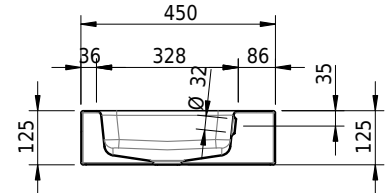

# Schmidlin MERO Wandbecken

70 x 45 x 12.5 cm

mit Überlauf, inkl. Befestigungzubehör, inkl. Überlaufgarnitur verchromt<br/>

Artikel-Nr.: 1954-0001    SGVSB-Nr.: 217530.242