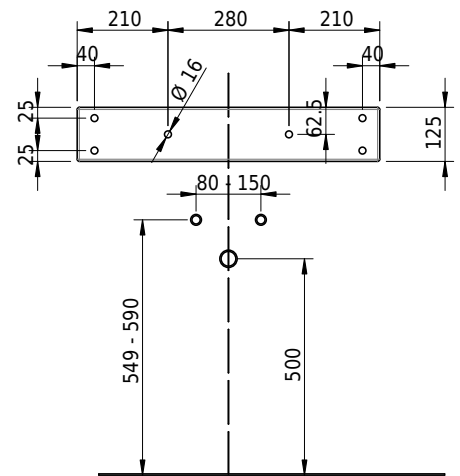

# Schmidlin MERO Wandbecken

70 x 45 x 12.5 cm

mit Überlauf, inkl. Befestigungzubehör, inkl. Überlaufgarnitur verchromt<br/>

Artikel-Nr.: 1954-0001    SGVSB-Nr.: 217530.242