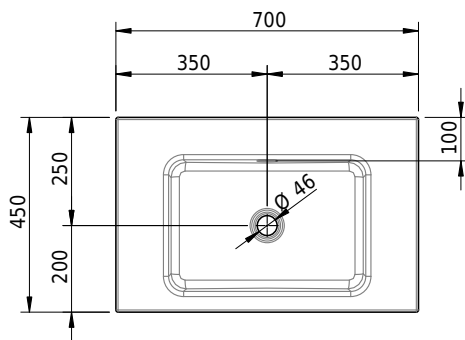

# Schmidlin MERO Wandbecken

70 x 45 x 12.5 cm

mit Überlauf, inkl. Befestigungzubehör, inkl. Überlaufgarnitur verchromt<br/>

Artikel-Nr.: 1954-0001    SGVSB-Nr.: 217530.242