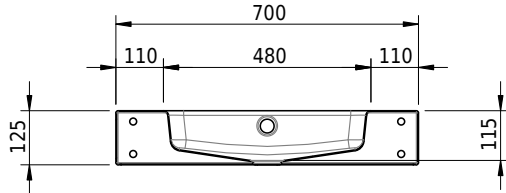

# Schmidlin MERO Wandbecken

70 x 45 x 12.5 cm

mit Überlauf, inkl. Befestigungzubehör, inkl. Überlaufgarnitur verchromt<br/>

Artikel-Nr.: 1954-0001    SGVSB-Nr.: 217530.242