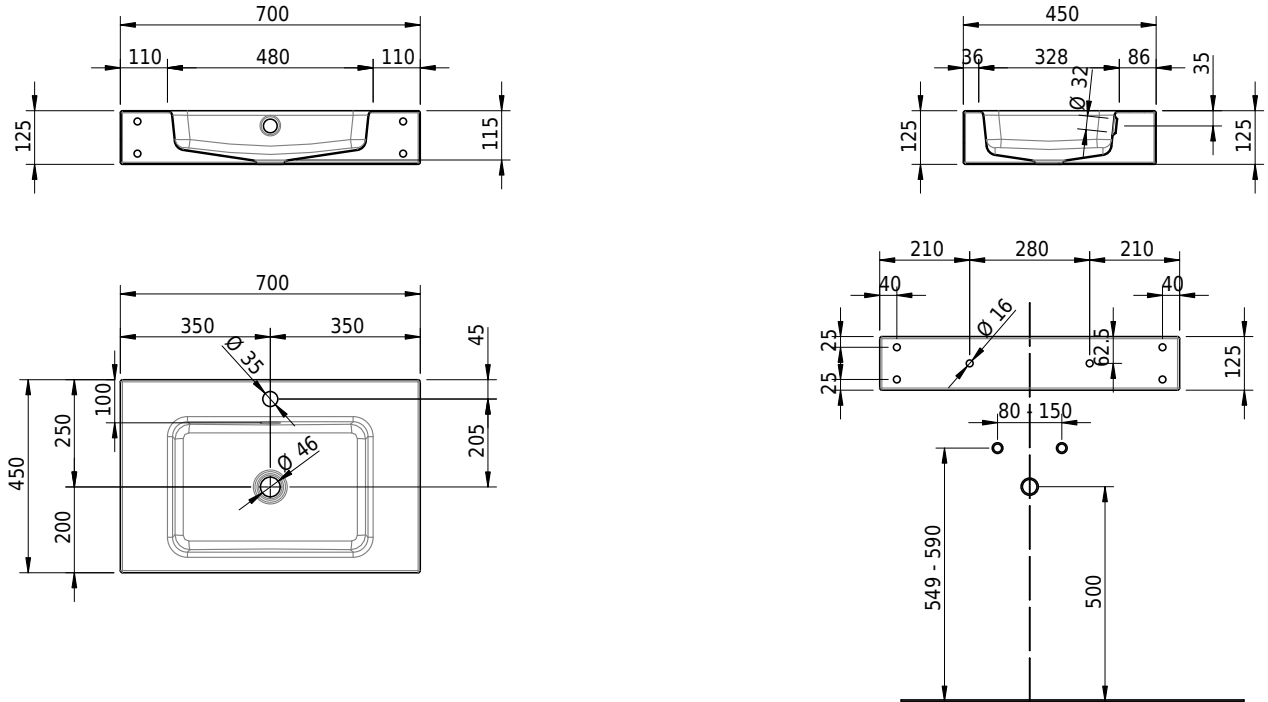

Massskizze

Schmidlin MERO Wandbecken

70 x 45 x 12.5 cm

mit Überlauf, inkl. Befestigungzubehör, inkl. Überlaufgarnitur verchromt

Artikel-Nr.: 1954-0002 SGVSB-Nr.: 217530.241

Optionen

- Farbklasse IV +: I,III,VI,V [FA0_ _ _]
- Ohne Überlaufloch [UL0]
- GLASUR PLUS [OV01]
- Löcher für 3-Loch Armatur [WT_ALS01]
- Lochbohrung für Schmidlin Seifenspender [SSP02]
- Runde Lochbohrung nach Mass [WT_ALS02]
- Schmidlin Kosmetiktuchspender [KTS_ _]
- Spezialanfertigung
- Lochbohrung für Steckdose [STP_ _]