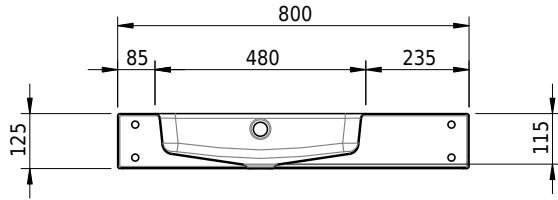

# Schmidlin MERO Wandbecken

80 x 45 x 12.5 cm

mit Überlauf, inkl. Befestigungzubehör, inkl. Überlaufgarnitur verchromt<br/>

Artikel-Nr.: 1955-0001    SGVSB-Nr.: 217531.242