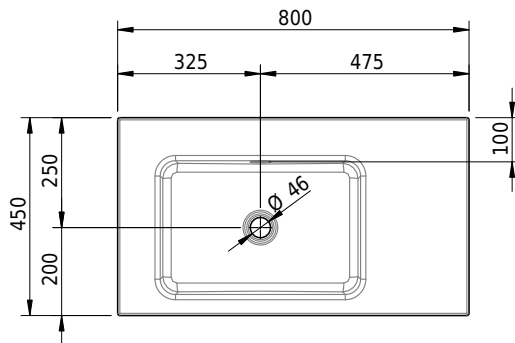

# Schmidlin MERO Wandbecken

80 x 45 x 12.5 cm

mit Überlauf, inkl. Befestigungzubehör, inkl. Überlaufgarnitur verchromt<br/>

Artikel-Nr.: 1955-0001    SGVSB-Nr.: 217531.242