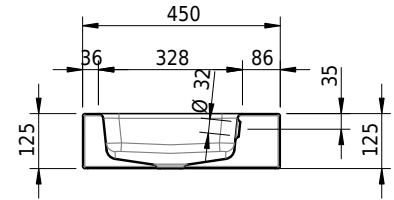

# Schmidlin MERO Wandbecken

80 x 45 x 12.5 cm

mit Überlauf, inkl. Befestigungzubehör, inkl. Überlaufgarnitur verchromt<br/>

Artikel-Nr.: 1955-0001    SGVSB-Nr.: 217531.242