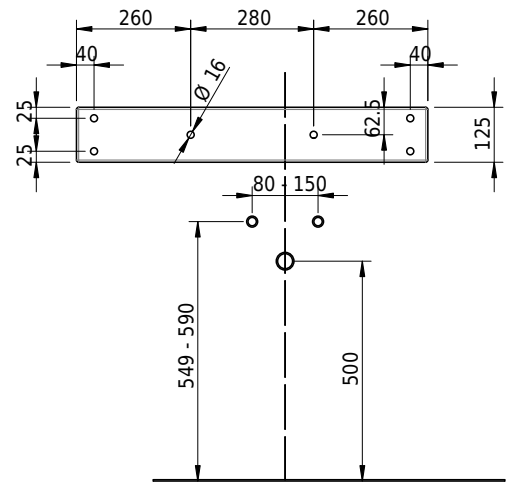

# Schmidlin MERO Wandbecken

80 x 45 x 12.5 cm

mit Überlauf, inkl. Befestigungzubehör, inkl. Überlaufgarnitur verchromt<br/>

Artikel-Nr.: 1955-0001    SGVSB-Nr.: 217531.242