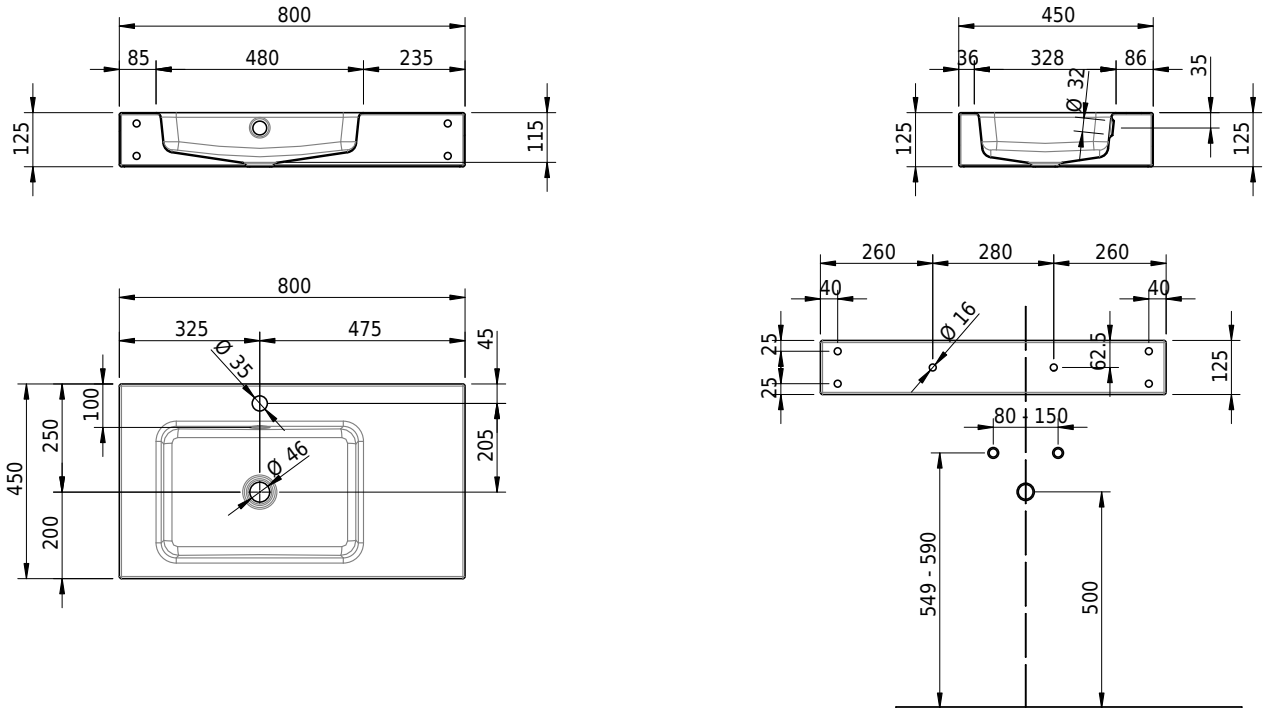

# Schmidlin MERO Wandbecken

80 x 45 x 12.5 cm

mit Überlauf, inkl. Befestigungzubehör, inkl. Überlaufgarnitur verchromt<br/>

Artikel-Nr.: 1955-0002    SGVSB-Nr.: 217531.241