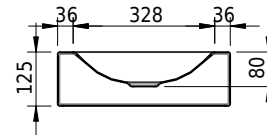

Massskizze

Schmidlin LOTUS Wandbecken

80 x 40 x 12.5 cm

ohne Überlauf, inkl. Befestigungzubehör

Artikel-Nr.: 1956-0001 SGVSB-Nr.: 217399.242

Optionen

- Farbklasse IV +: I,III,VI,V [FA0_ _ _]
- GLASUR PLUS [OV01]
- Lochbohrung für Schmidlin Seifenspender [SSP02]
- Schmidlin Kosmetiktuchspender [KTS_ _]
- Spezialanfertigung
- Lochbohrung für Steckdose [STP_ _]