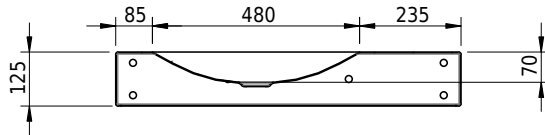

Massskizze

Schmidlin LOTUS Wandbecken

80 x 40 x 12.5 cm

ohne Überlauf, inkl. Befestigungzubehör

Artikel-Nr.: 1956-0001 SGVSB-Nr.: 217399.242

Optionen

- Farbklasse IV +: I,III,VI,V [FA0_ _ _]
- GLASUR PLUS [OV01]
- Lochbohrung für Schmidlin Seifenspender [SSP02]
- Schmidlin Kosmetiktuchspender [KTS_ _]
- Spezialanfertigung
- Lochbohrung für Steckdose [STP_ _]

Zubehör

- Schmidlin Seifenspender
- Verstärkungsflansch für Armaturenmontage

Ab- und Überlaufgarnituren

- Schaftventil 1¼, inkl. Deckel verchromt, nicht verschliessbar
- Schmidlin Schaftventil 1 1/4", inkl. Deckel alpinweiss matt, emailliert, nicht verschliessbar
- Schmidlin Schaftventil 1 1/4", inkl. Deckel emailliert, nicht verschliessbar
- Schmidlin Schaftventil 1 1/4", inkl. Deckel emailliert, übrige Farben, nicht verschliessbar