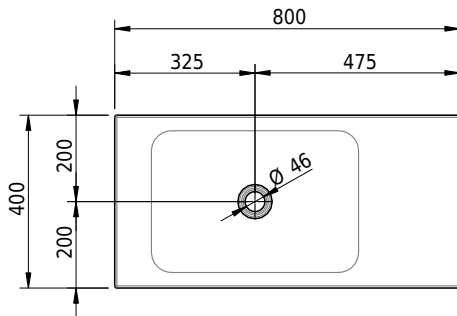

Massskizze

Schmidlin LOTUS Wandbecken

80 x 40 x 12.5 cm

ohne Überlauf, inkl. Befestigungzubehör

Artikel-Nr.: 1956-0001 SGVSB-Nr.: 217399.242

Optionen

- Farbklasse: I,II,III,IV,V [FA0_ _]
- GLASUR PLUS [OV01]
- Lochbohrung für Schmidlin Seifenspender [SSP02]
- Schmidlin Kosmetiktuchspender [KTS_ _]
- Spezialanfertigung
- Lochbohrung für Steckdose [STP_ _]