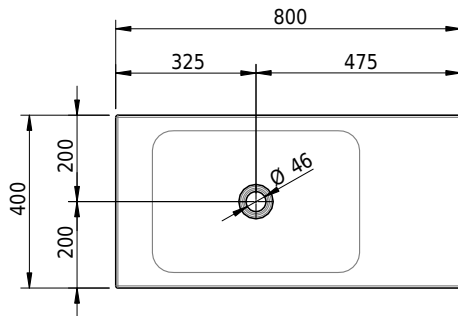

Massskizze

Schmidlin LOTUS Wandbecken

80 x 40 x 12.5 cm

ohne Überlauf, inkl. Befestigungzubehör

Artikel-Nr.: 1956-0001 SGVSB-Nr.: 217399.242

Optionen

- Farbklasse IV +: I,III,VI,V [FA0_ _ _]
- GLASUR PLUS [OV01]
- Lochbohrung für Schmidlin Seifenspender [SSP02]
- Schmidlin Kosmetiktuchspender [KTS_ _]
- Spezialanfertigung
- Lochbohrung für Steckdose [STP_ _]