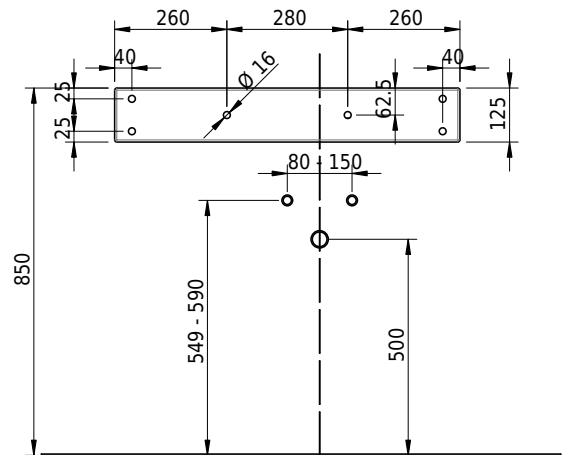

Massskizze

Schmidlin LOTUS Wandbecken

80 x 40 x 12.5 cm

ohne Überlauf, inkl. Befestigungzubehör

Artikel-Nr.: 1956-0001 SGVSB-Nr.: 217399.242

Optionen

- Farbklasse IV +: I,III,VI,V [FA0_ _ _]
- GLASUR PLUS [OV01]
- Lochbohrung für Schmidlin Seifenspender [SSP02]
- Schmidlin Kosmetiktuchspender [KTS_ _]
- Spezialanfertigung
- Lochbohrung für Steckdose [STP_ _]

Zubehör

- Schmidlin Seifenspender
- Verstärkungsflansch für Armaturenmontage

Ab- und Überlaufgarnituren

- Schaftventil 1¼, inkl. Deckel verchromt, nicht verschliessbar
- Schmidlin Schaftventil 1 1/4", inkl. Deckel alpinweiss matt, emailliert, nicht verschliessbar
- Schmidlin Schaftventil 1 1/4", inkl. Deckel emailliert, nicht verschliessbar
- Schmidlin Schaftventil 1 1/4", inkl. Deckel emailliert, übrige Farben, nicht verschliessbar