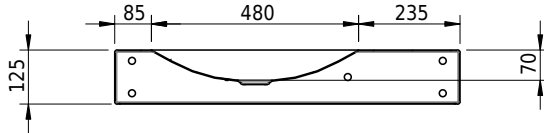

Massskizze

Schmidlin LOTUS Wandbecken

80 x 40 x 12.5 cm

ohne Überlauf, inkl. Befestigungzubehör

Artikel-Nr.: 1956-0001 SGVSB-Nr.: 217399.242

Optionen

- Farbklasse: I,II,III,IV,V [FA0_ _]
- GLASUR PLUS [OV01]
- Lochbohrung für Schmidlin Seifenspender [SSP02]
- Schmidlin Kosmetiktuchspender [KTS_ _]
- Spezialanfertigung
- Lochbohrung für Steckdose [STP_ _]

Zubehör

- Schmidlin Seifenspender
- Verstärkungsflansch für Armaturenmontage

Ab- und Überlaufgarnituren

- Schaftventil 1¼, inkl. Deckel verchromt, nicht verschliessbar
- Schmidlin Schaftventil 1 1/4", inkl. Deckel alpinweiss matt, emailliert, nicht verschliessbar
- Schmidlin Schaftventil 1 1/4", inkl. Deckel emailliert, nicht verschliessbar
- Schmidlin Schaftventil 1 1/4", inkl. Deckel emailliert, übrige Farben, nicht verschliessbar