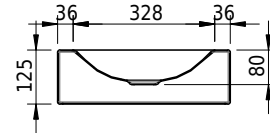

Massskizze

Schmidlin LOTUS Wandbecken

80 x 40 x 12.5 cm

ohne Überlauf, inkl. Befestigungzubehör

Artikel-Nr.: 1956-0001 SGVSB-Nr.: 217399.242

Optionen

- Farbklasse: I,II,III,IV,V [FA0_ _]
- GLASUR PLUS [OV01]
- Lochbohrung für Schmidlin Seifenspender [SSP02]
- Schmidlin Kosmetiktuchspender [KTS_ _]
- Spezialanfertigung
- Lochbohrung für Steckdose [STP_ _]