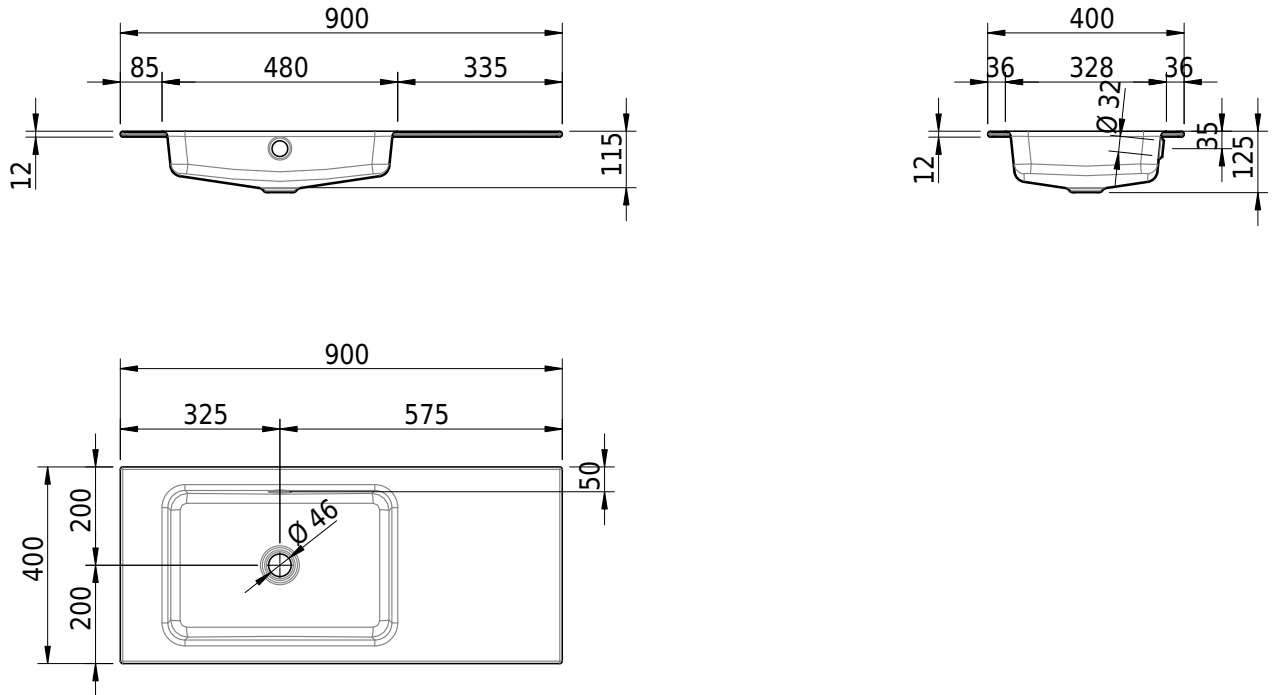

Massskizze

Schmidlin MERO Einlegebecken

90 x 40 x 1 cm

mit Überlauf, inkl. Befestigungszubehör, inkl. Überlaufgarnitur verchromt

Artikel-Nr.: 1957-0001   SGVSB-Nr.: 217460.242

Optionen

- Farbklasse IV +: I,III,VI,V [FA0_ _ _]
- Ohne Überlaufloch [UL0]
- GLASUR PLUS [OV01]
- Spezialanfertigung

Zubehör

Ab- und Überlaufgarnituren

- Schmidlin Pushventil, inkl. Deckel, verchromt, verschliessbar