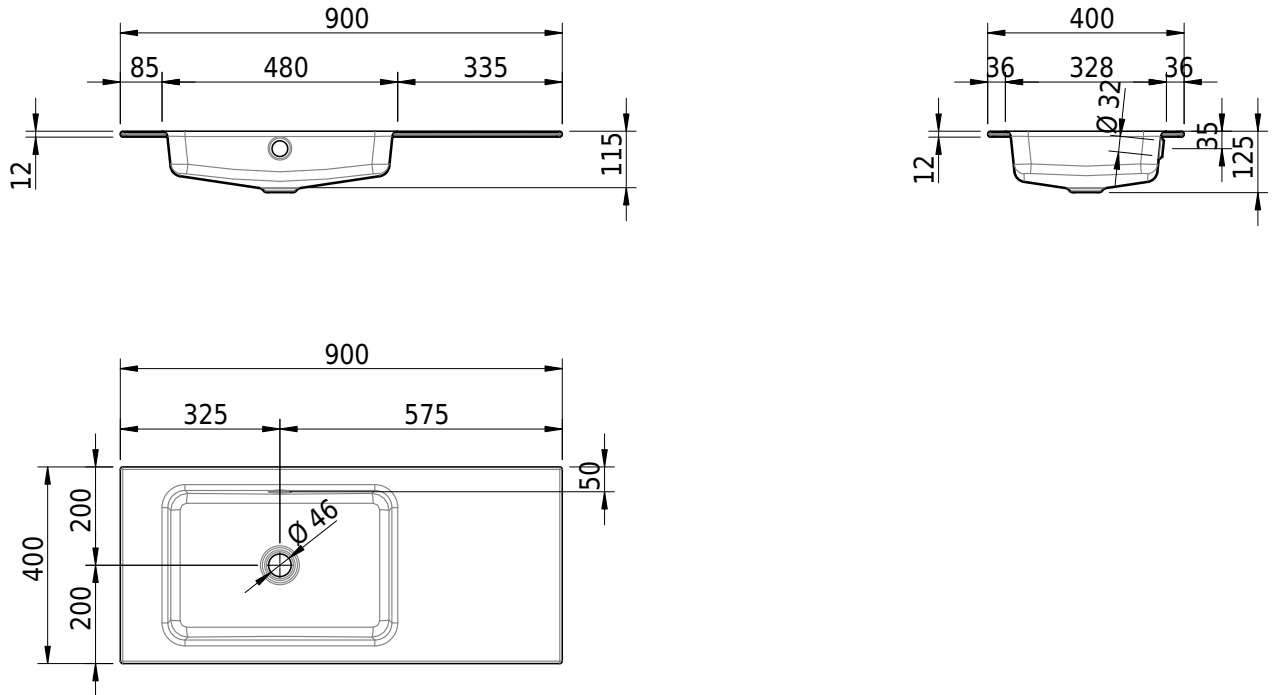

# Schmidlin MERO Einlegebecken

90 x 40 x 1 cm

mit Überlauf, inkl. Befestigungszubehör, inkl. Überlaufgarnitur verchromt

Artikel-Nr.: 1957-0001    SGVSB-Nr.: 217460.242