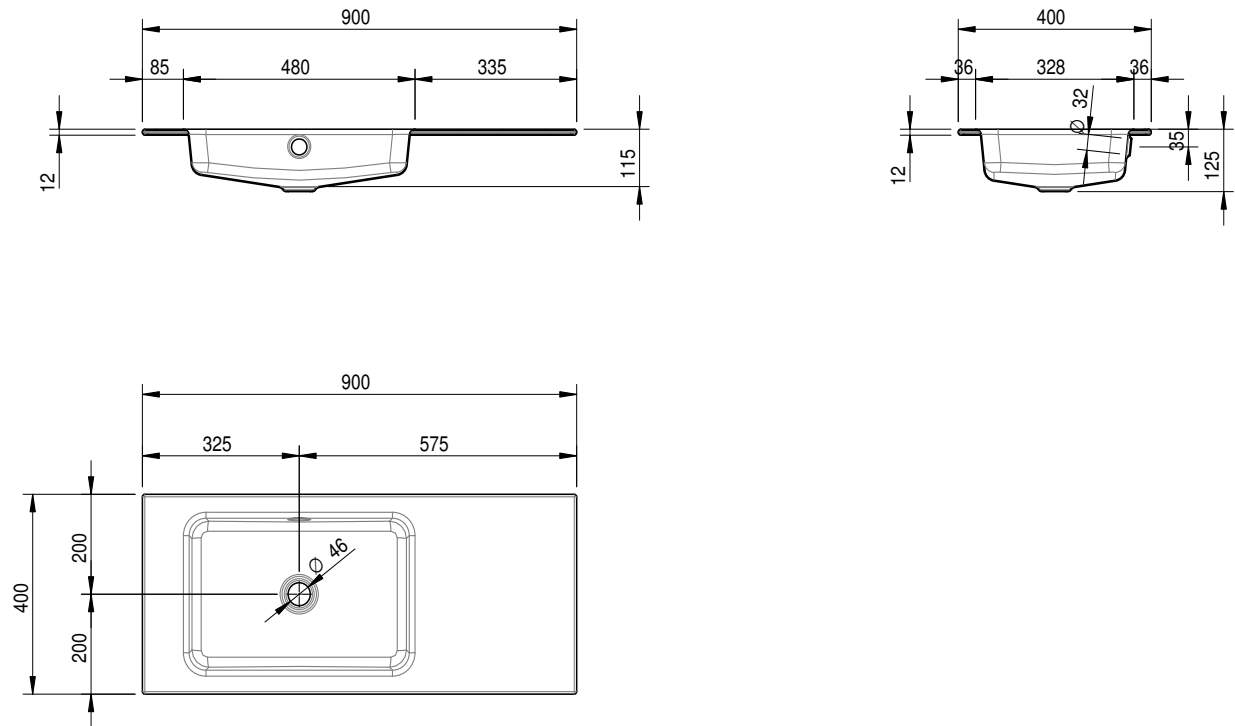

## Schmidlin MERO Einlegebecken 90x40x1 cm, Becken links

mit Überlauf, inkl. Befestigungzubehör, inkl. Überlaufgarnitur verchromt

**Artikel-Nr.:** 1957-0001

**SGVSB-Nr.:** 217460.242