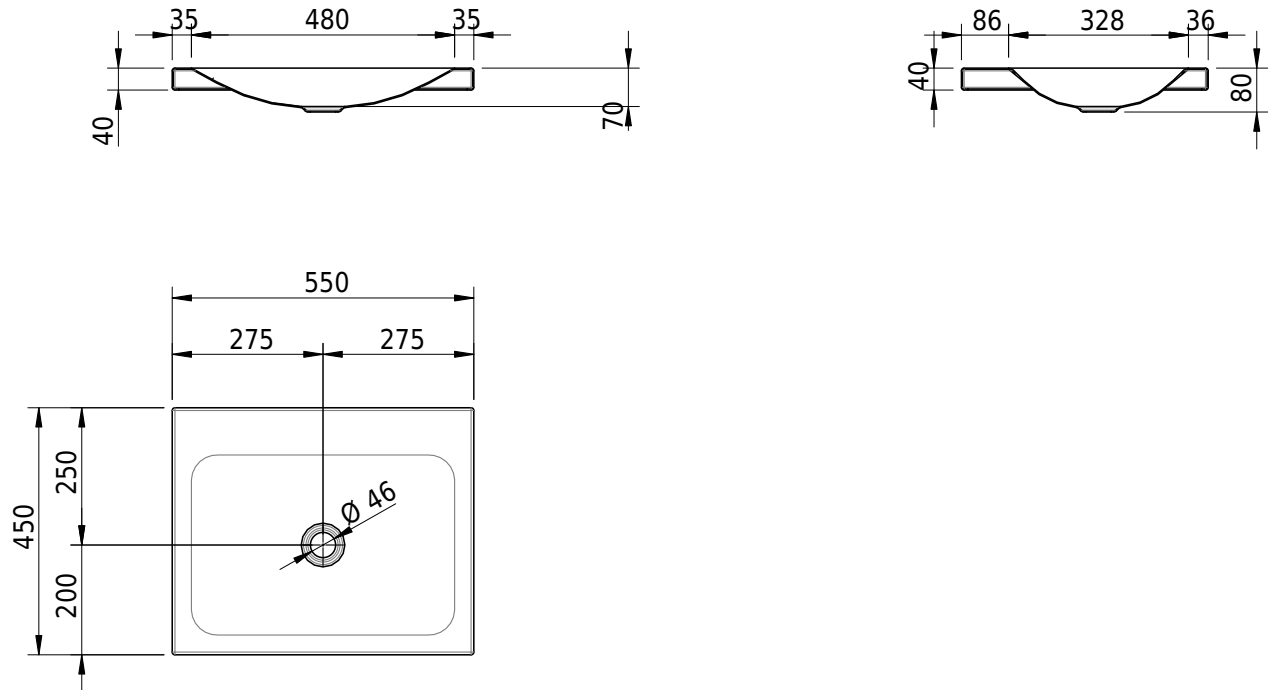

## Massskizze

**Schmidlin LOTUS Aufsatzbecken**

55 x 45 x 4 cm

ohne Überlauf, inkl. Befestigungzubehör

Artikel-Nr.: 1959-0001    SGVSB-Nr.: 217385.242

**Optionen**

- Farbklasse IV +: I,III,VI,V [FA0\_ \_ \_]
- GLASUR PLUS [OV01]
- Löcher für 3-Loch Armatur [WT\_ALS01]
- Lochbohrung für Schmidlin Seifenspender [SSP02]
- Runde Lochbohrung nach Mass [WT\_ALS02]
- Spezialanfertigung
- Schmidlin GreenSteel